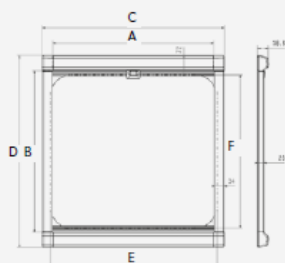

Db1r (full frame)

(blind comes in white only – with flyscreen)

Dometic DB1R

Darkening roller blind with fly screen

Quality features

- New design – blends in harmoniously with modern vehicle models
- Preassembled to fit RV windows
- Black-out blind and fly screen can be adjusted separately
- Fly screen can be fitted top or bottom
- Maximum field of vision due to slim profiles
- No visible screws
- Tool-free tensioning of blind and fly screen

Order size		Total measurement		Window section			cream white
Size A (mm)	Size B (mm)	Size C (mm)	Size D (mm)	Size E (mm)	Size F (mm)	Weight (kg)	Ref. No.
480	330	554	436	500	300	1.25	9104121218
480	530	554	636	500	500	1.3	9104121219
580	530	654	636	600	500	1.35	9104121220
580	630	654	736	600	600	1.39	9104121221
680	430	754	536	700	400	1.41	9104121222
680	530	754	636	700	500	1.45	9104121223
680	630	754	736	700	600	1.49	9104121224
780	530	854	636	800	500	1.54	9104121225
780	630	854	736	800	600	1.59	9104121226
880	330	954	436	900	300	1.64	9104121227
880	530	954	636	900	500	1.7	9104121228
880	630	954	736	900	600	1.74	9104121229
980	530	1054	636	1000	500	1.81	9104121230
980	630	1054	736	1000	600	1.85	9104121231
1080	530	1154	636	1100	500	1.9	9104121232
1080	630	1154	736	1100	600	1.94	9104121233
1180	330	1254	436	1200	300	1.9	9104121234
1180	530	1254	636	1200	500	1.94	9104121235
1180	630	1254	736	1200	600	1.98	9104121236
1280	530	1354	636	1300	500	2.04	9104121237
1280	630	1354	736	1300	600	2.09	9104121238
1580	630	1654	736	1600	600	2.21	9104121239
Dometic DB1R – Roof hatch roller blind							
410	480	484	586	430	450	0.96	9104121240
470	480	544	586	490	450	1.08	9104121241
510	580	584	686	530	550	1.15	9104121242