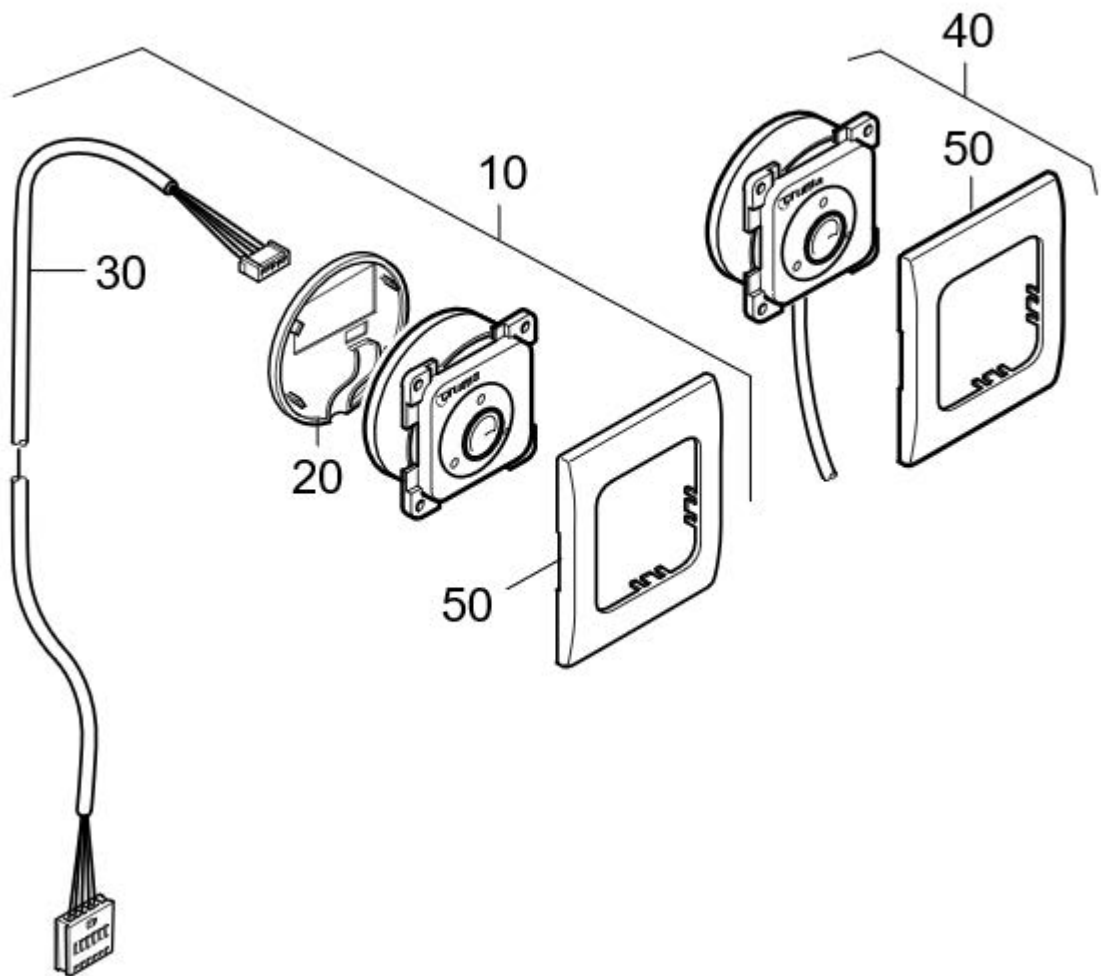

## Spare parts Ultrastore Rapid GE (05/2011-12/2014)

Item no.	Article no.	Description	Quantity	Unit
20	70000-41200	Clamp ring with screw	1	PC
30	10010-66700	ST screw ISO 1479 ST5,5x32-A2K-C	1	PC
40	70020-36700	Stainless steel container BGE 10 cpl.	1	PC
50	70000-14100	Sealing ring	1	PC
60	70020-00273	Heating rod 1300 W cpl.	1	PC
70	10030-16100	O-ring 38 x 3 mm, EPDM	1	PC
80	10020-25000	SLN w/ serrated bearing M4-8-A2K-AF7-Zg	1	PC
90	10020-16800	Hexagon nut DIN 6923 M3-8-A2K-AF5,5	1	PC
100	70000-36100	Wind guide plate cpl.	1	PC
110	70000-36200	External pot cpl.	1	PC
120	70000-36300	Oriel cpl.	1	PC
130	70000-29100	Sealing profile 140 mm	1	PC
140	70020-60800	SILICON SQUARE SEALING	1	PC
150	10010-71300	ST screw ISO 14585 ST2,9x9,5-A2K-C	1	PC
160	70020-00065	Electronics	1	PC
170	70000-07100	Fine wire fuse 1.6 AT	1	PC
180	70000-56300	Cable harness BO3 cpl.	1	PC
190	70000-26400	CONNECTION CLAMP	1	PC
200	34000-34200	Therm. observer temperature	1	PC
210	34000-34300	Temperature sensor	1	PC
220	70020-10200	Ignition electrode with socket	1	PC
230	10010-63100	ST screw ISO 14585 ST2,9x19-A2K-C	1	PC

## Spare parts Ultrastore Rapid GE (05/2011-12/2014)

Item no.	Article no.	Description	Quantity	Unit
240	70000-54200	Boiler burner	1	PC
250	70000-56200	Flame rectific. electr.	1	PC
260	70000-34500	Clamp	1	PC
270	10010-70000	ST screw ISO 14585 ST2,9x6,5-A2K-C	1	PC
280	70000-38200	Valve body 30 mbar	1	PC
290	70000-35800	Gasket for valve	1	PC
300	10010-65300	ST screw ISO 1479 ST4,2x19-A2K-C	1	PC
310	70000-54600	U-sheet kit, 2 pcs.	1	PC

## Spare parts Control panel

Item no.	Article no.	Description	Quantity	Unit
	70020-72800	CONT.PAN. BOILER 3S EL	1	PC
10	70500-02	Control panel kit 50/70, black	1	PC
20	34030-29900	Cover housing bottom part, black	1	PC
30	70000-96200	Control panel cable 3 m	1	PC
50	34000-67700	Cover frame, black	1	PC