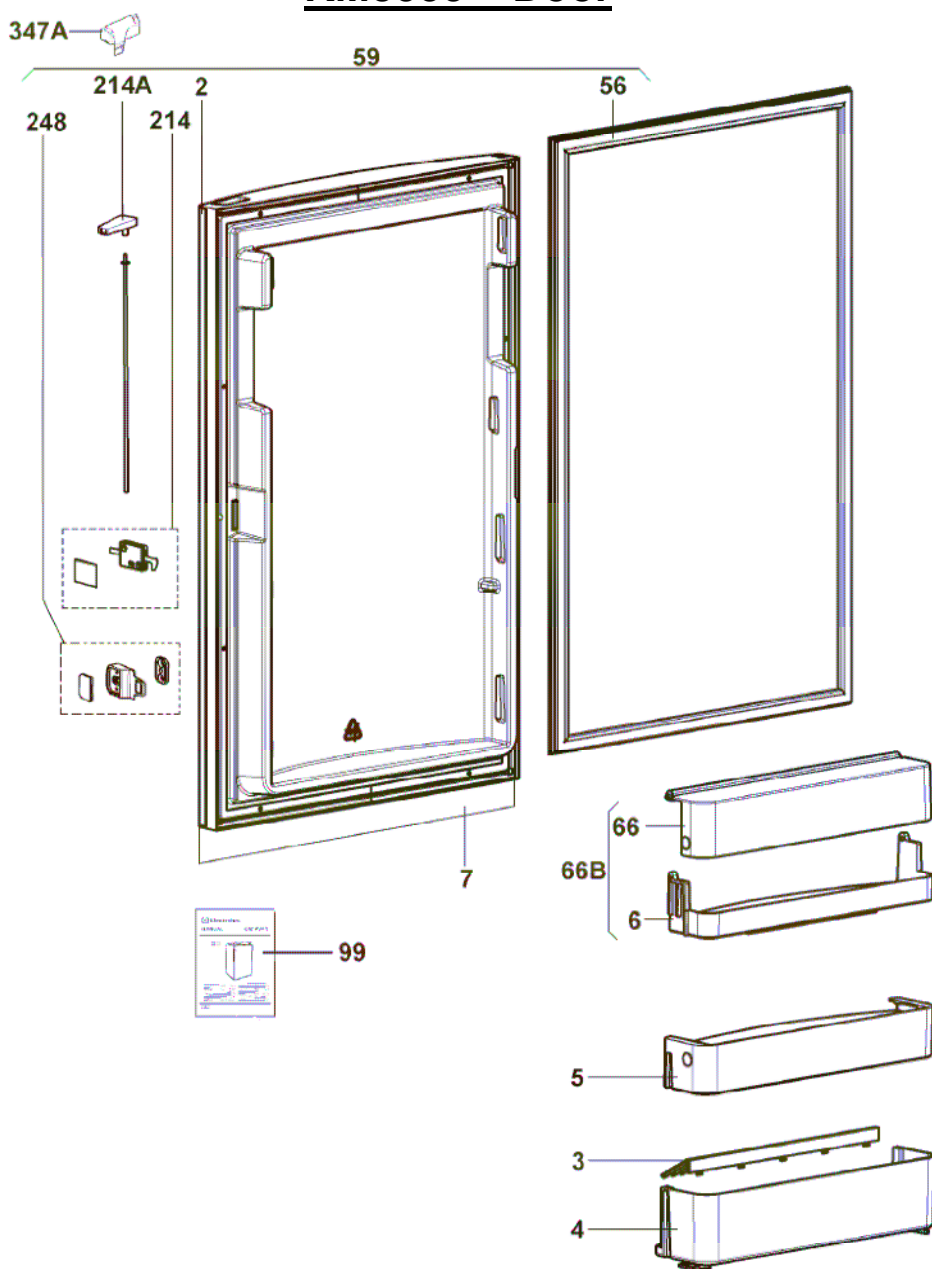

## RM8555 – Door

Nur die im Text aufgeführten Ersatzteile sind tatsächlich im Produkt.  
 Only the spare parts which are listed are really in the product.  
 Endast reservdelar i listan finns i produkten.

(NRM8400T1)

INDENT	DESCRIPTION	LS PART NUMBER
002	COVER LEDGE	2413338001
003	BOTTLE RETAINER	2951237029
004	BOTTLE SHELF	2413341005
005	MIDDLE SHELF	2413342003
006	UPPER SHELF	2413343001
007	DECORATION PLATE	2413421005
056	DOOR GASKET, MAGNETIC SEAL	2413278033
059	DOOR, COMPLETE	2413458106
066	COVER, SHELF	2413344009
214	DOOR LOCK, COMPLETE	2413262813
214A	BUTTON, DOOR LOCK	2413260205