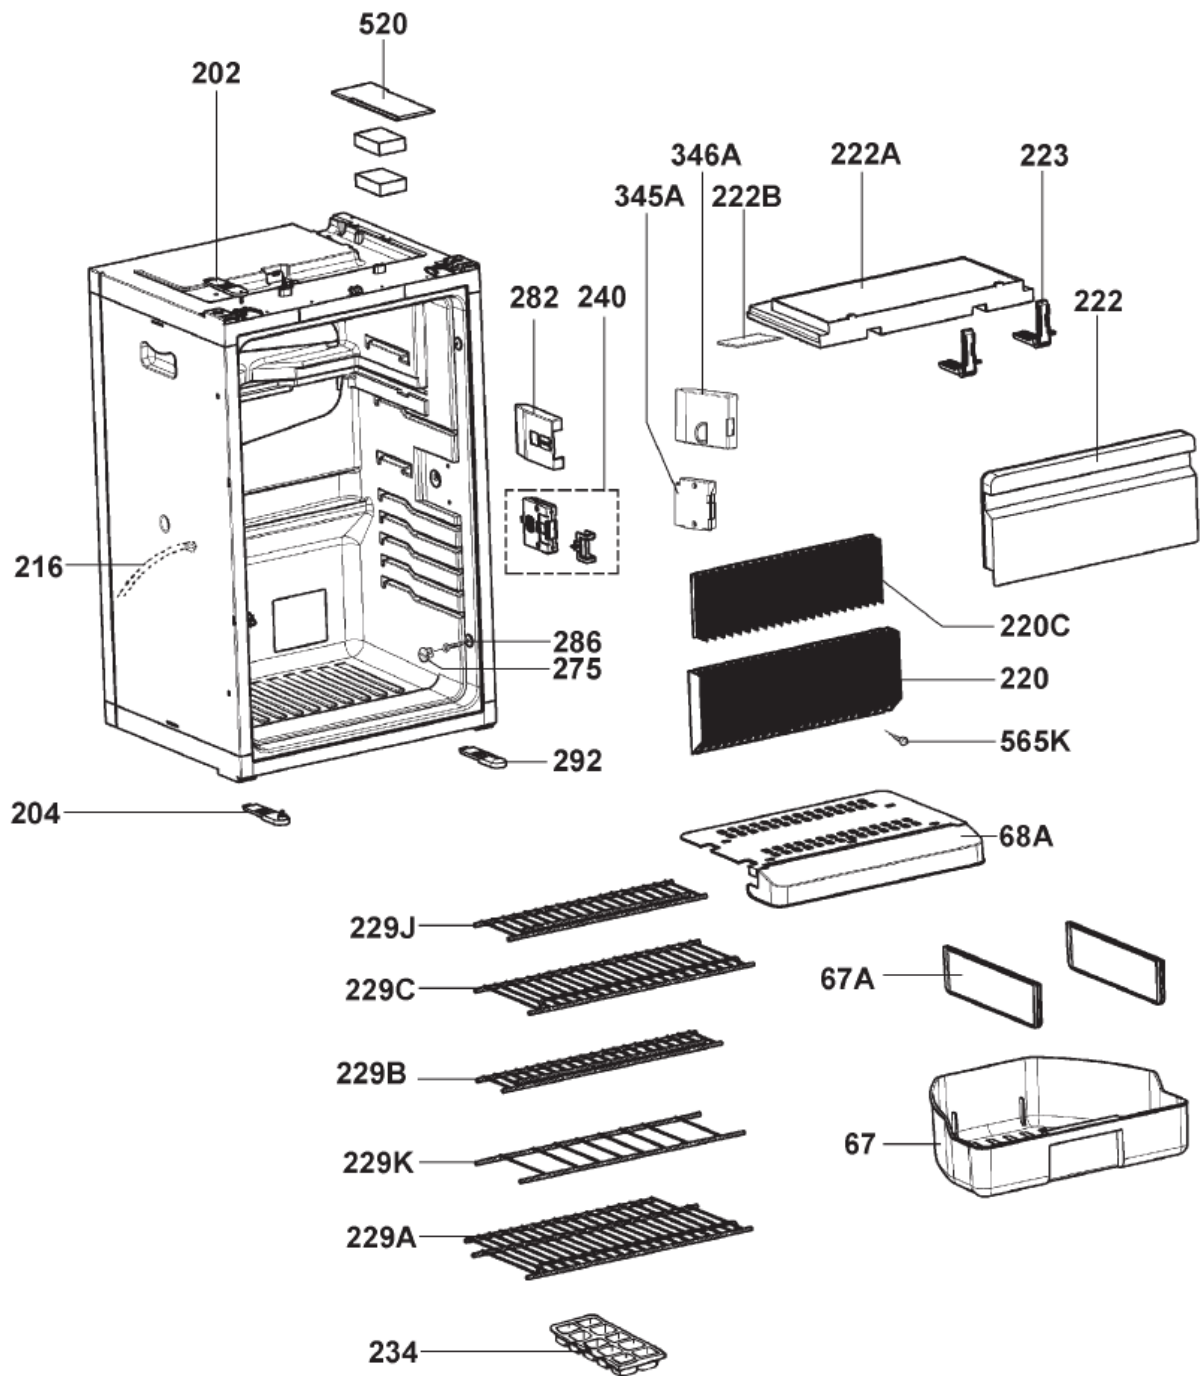

RM8551 – Door

Nur die im Text aufgeführten Ersatzteile sind tatsächlich im Produkt.
 Only the spare parts which are listed are really in the product.
 Endast reservdelar i listan finns i produkten.

(NRM8400T1)

INDENT	DESCRIPTION	LS PART NUMBER
002	COVER LEDGE, DOOR	2413338001
003	BOTTLE RETAINER	2951237029
004	BOTTLE SHELF	2413341005
005	MIDDLE SHELF	2413342003
006	UPPER SHELF	2413343001
007	DECORATION PLATE, LAMINATED	2413421005
056	DOOR GASKET, MAGNETIC SEAL	2413278033
059	DOOR, COMPLETE	2413458106
066	SHELF COVER	2413344009
214	DOOR LOCK, COMPLETE	2413262813
214A	BUTTON, DOOR LOCK	2413260205

RM8551 – Housing

Nur die im Text aufgeführten Ersatzteile sind tatsächlich im Produkt.
 Only the spare parts which are listed are really in the product.
 Endast reservdelar i listan finns i produkten.

(NRM8400G1)

INDENT	DESCRIPTION	LS PART NUMBER
067	SALAD BOX	2413369006
067A	SALAD BOX DIVIDER	2413377108
202	HINGE	2413321916
204	BOTTOM HINGE	2413322518
216	HOSE, 8MM	2923346056
220	REAR EVAPORATOR, COMPLETE	2412606416
220C	REAR EVAPORATOR, FREEZER COMPARTMENT	2413328002
222	FREEZER DOOR FLAP	2412195311
222A	BOTTOM, FREEZER COMPARTMENT	2413339108
222B	SLIDER, FOR FREEZER COMPARTMENT	2413327004
223	HINGE COMPLETE, FREEZER COMPARTMENT	2412125011
229A	BOTTOM SHELF	2413379401
229C	UPPER SHELF	2413375607
234	ICE TRAY	IC10305
240	DOOR LOCK, LIGHTING, CABINET	2413267010
275	COVER CAP	2951221056
282	COVER, DOOR LOCK, LIGHTING	2413268018
286	SCREW	2926544004
292	RETAINER, DOOR BOTTOM	2413322211
520	COVER, HARNESS GUIDE	2413320116
565K	BOLT, TORX B4, 8x19	2951230008