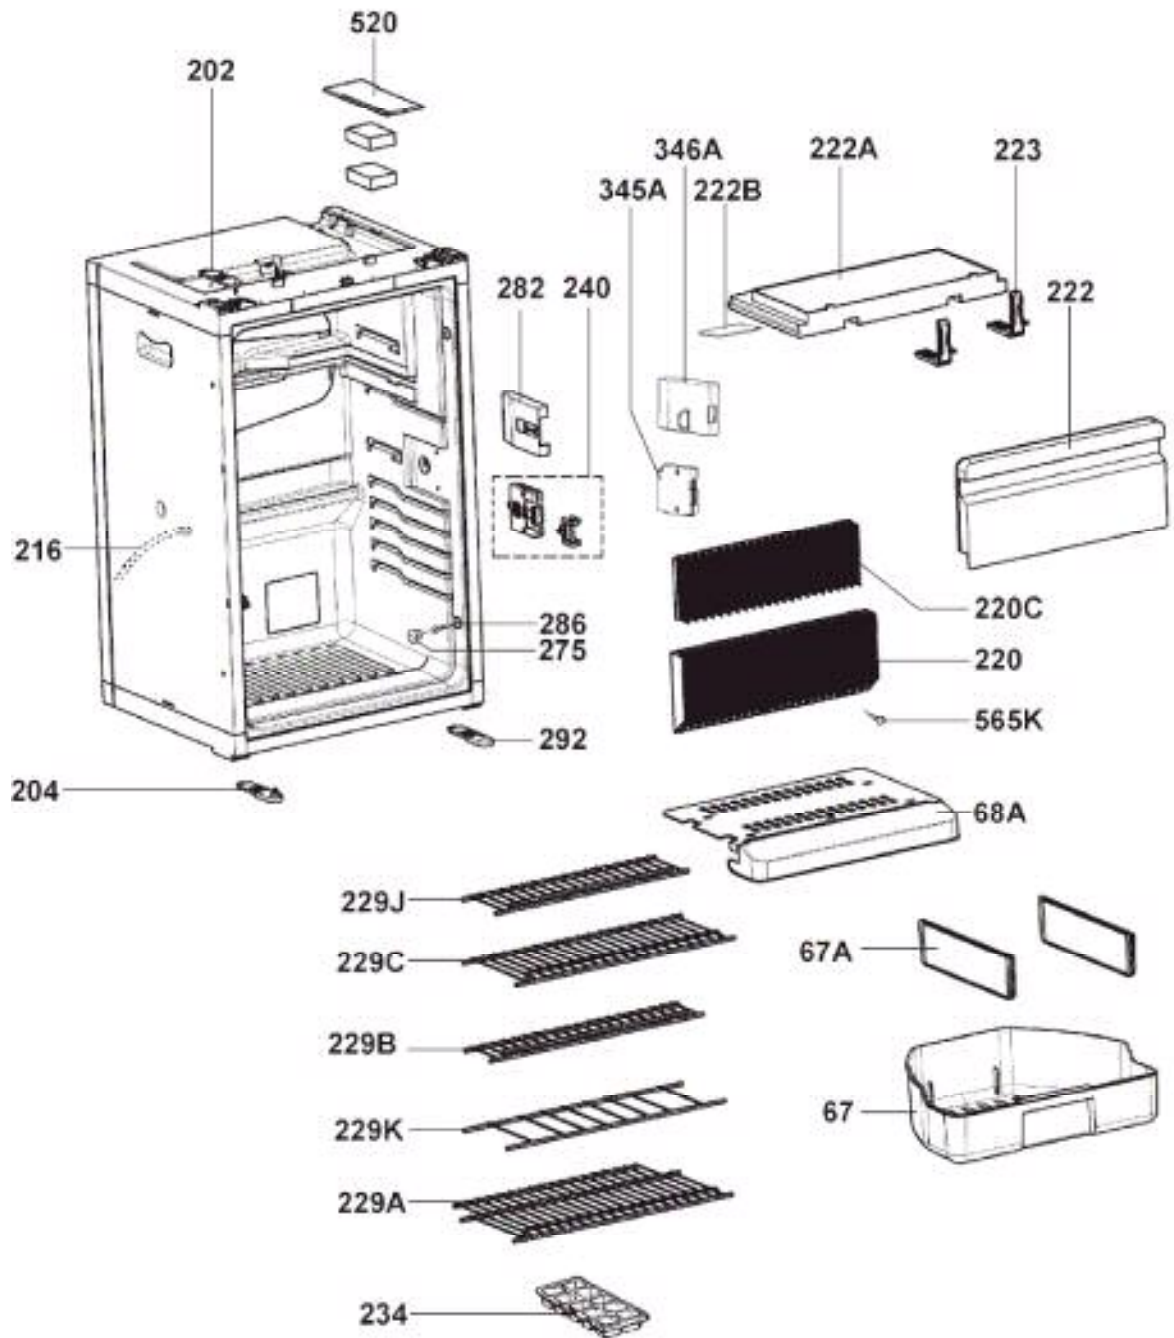

## RM8500 – Door

Nur die im Text aufgeführten Ersatzteile sind tatsächlich im Produkt.  
 Only the spare parts which are listed are really in the product.  
 Endast reservdelar i listan finns i produkten.

(NRM8400T1)

INDENT	DESCRIPTION	LS PART NUMBER
002	COVER LEDGE, DOOR	2413338001
003	BOTTLE RETAINER	2951237029
004	BOTTLE SHELF	2413341005
005	MIDDLE SHELF	2413342003
006	UPPER SHELF	2413343001
007	DECORATION PLATE	2413421005
056	DOOR GASKET, MAGNETIC SEAL	2413278033
059	DOOR, COMPLETE	2413458106
066	SHELF COVER	2413344009
214	DOOR LOCK	2413262813
214A	BUTTON, DOOR LOCK	241326205

## RM8500 – Housing

Nur die im Text aufgeführten Ersatzteile sind tatsächlich im Produkt.  
Only the spare parts which are listed are really in the product.  
Endast reservdelar i listan finns i produkten.

(NRM8400G1)

<b>INDENT</b>	<b>DESCRIPTION</b>	<b>LS PART NUMBER</b>
067	SALAD BOX	2413369006
067A	DIVIDER, SALAD BOX	2413377108
202	HINGE	2413321916
204	BOTTOM HINGE	2413322518
216	HOSE, 8MM	2923346056
220	REAR-EVAPORATOR, COMPLETE	2412606416
220C	REAR-EVAPORATOR, FREEZER COMPARTMENT	2413328002
222	FREEZER FLAP DOOR	2412195311
222A	BOTTOM, FREEZER COMPARTMENT	2413339009
222B	SLIDER, FOR FREEZZER COMPARTMENT	2413327004
223	HINGE, COMPLETE, FREEZER COMPARTMENT	2412125011
229A	BOTTOM SHELF	2413379302
229C	UPPER SHELF	2413375508
234	ICE TRAY	IC10305
240	DOOR LOCK, LIGHTING CABINET	2413267010
275	COVER CAP	2951221056
282	COVER, DOOR LOCK, LIGHTING	2413268018
286	SCREW	2926544004
292	RETAINER, DOOR, BOTTOM	2413322211
520	COVER, HARNESS GUIDE	2413320017
565K	BOLT, TORX B4, 8x19	2951230008