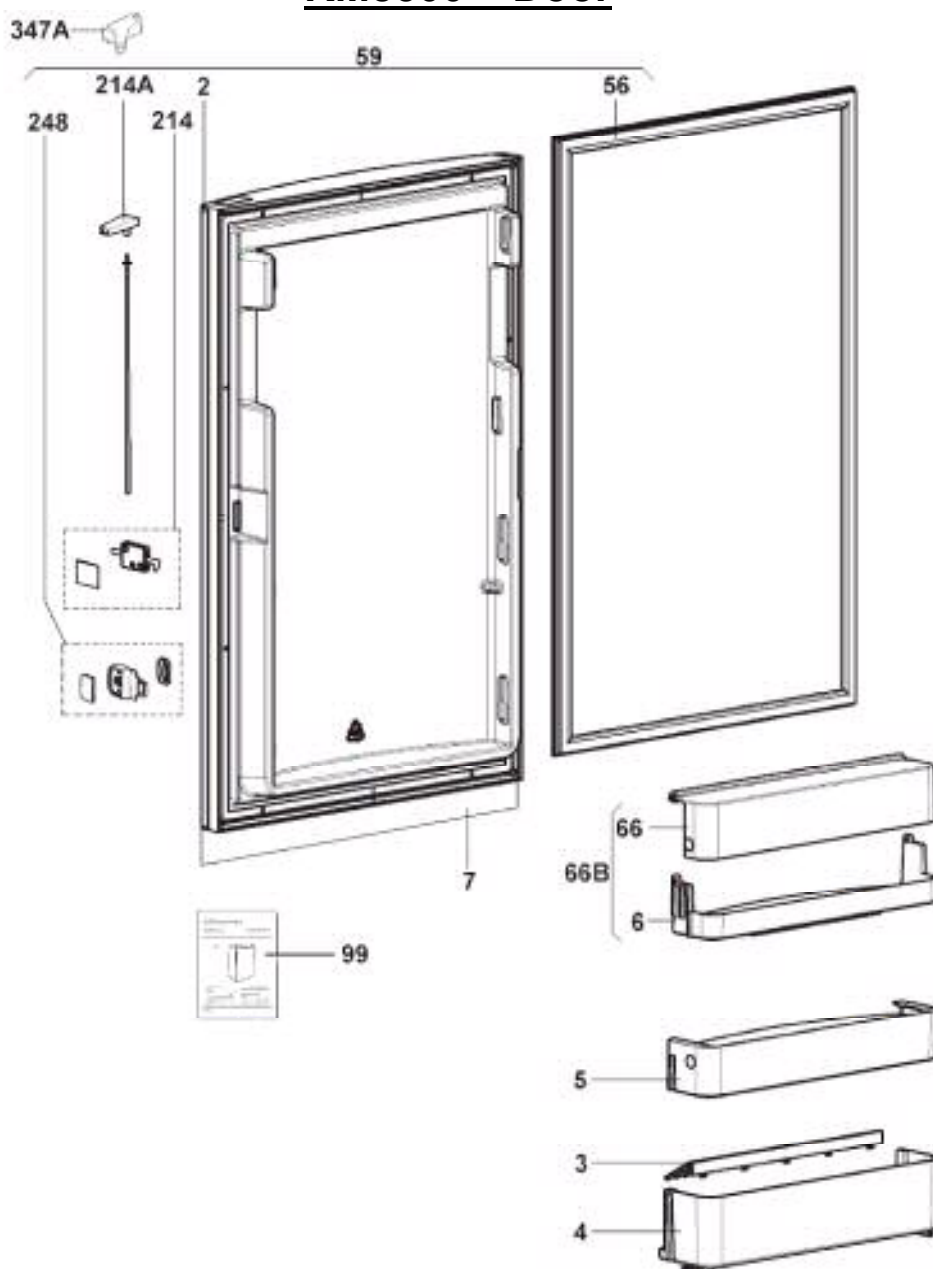

## RM8500 – Door

Nur die im Text aufgeführten Ersatzteile sind tatsächlich im Produkt.  
 Only the spare parts which are listed are really in the product.  
 Endast reservdelar i listan finns i produkten.

(NRM8400T1)

INDENT	DESCRIPTION	LS PART NUMBER
002	COVER LEDGE, DOOR	2413338001
003	BOTTLE RETAINER	2951237029
004	BOTTLE SHELF	2413341005
005	MIDDLE SHELF	2413342003
006	UPPER SHELF	2413343001
007	DECORATION PLATE	2413421005
056	DOOR GASKET, MAGNETIC SEAL	2413278033
059	DOOR, COMPLETE	2413458106
066	SHELF COVER	2413344009
214	DOOR LOCK	2413262813
214A	BUTTON, DOOR LOCK	241326205