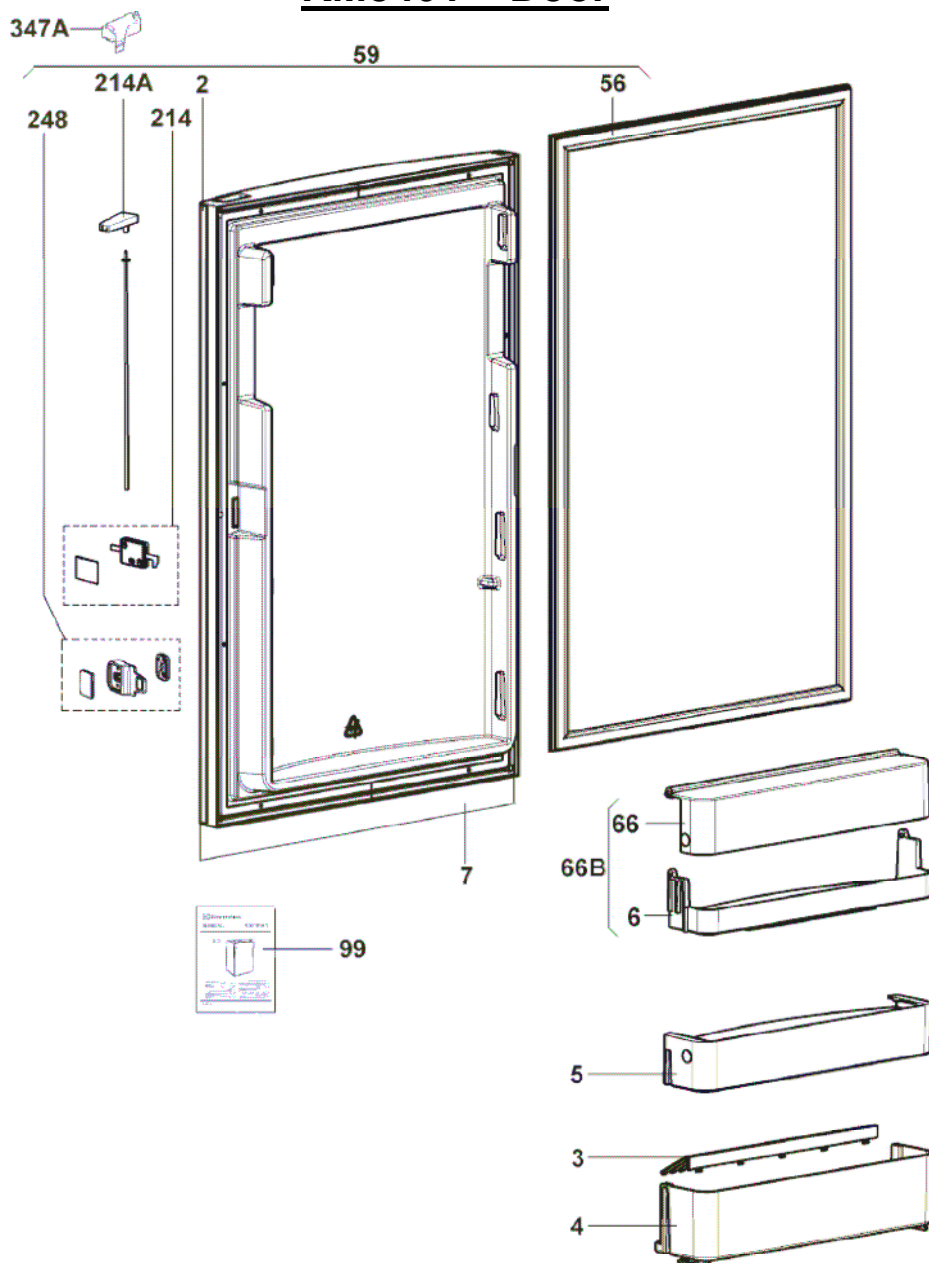

## RM8401 – Door

Nur die im Text aufgeführten Ersatzteile sind tatsächlich im Produkt.  
 Only the spare parts which are listed are really in the product.  
 Endast reservdelar i listan finns i produkten.

(NRM8400T1)

INDENT	DESCRIPTION	LS PART NUMBER
002	COVER LEDGE, DOOR	2413338001
003	BOTTLE RETAINER	2951237029
004	BOTTLE SHELF	2413341104
005	MIDDLE SHELF	2413342102
006	UPPER SHELF	2413343100
007	DECORATION PLATE	2413421104
056	DOOR GASKET	2413278132
059	DOOR, COMPLETE	2413923000
066	COVER, UPPER SHELF	2413344108
214	DOOR LOCK, COMPLETE	2413262813
214A	BUTTON, DOOR LOCK	2413260205