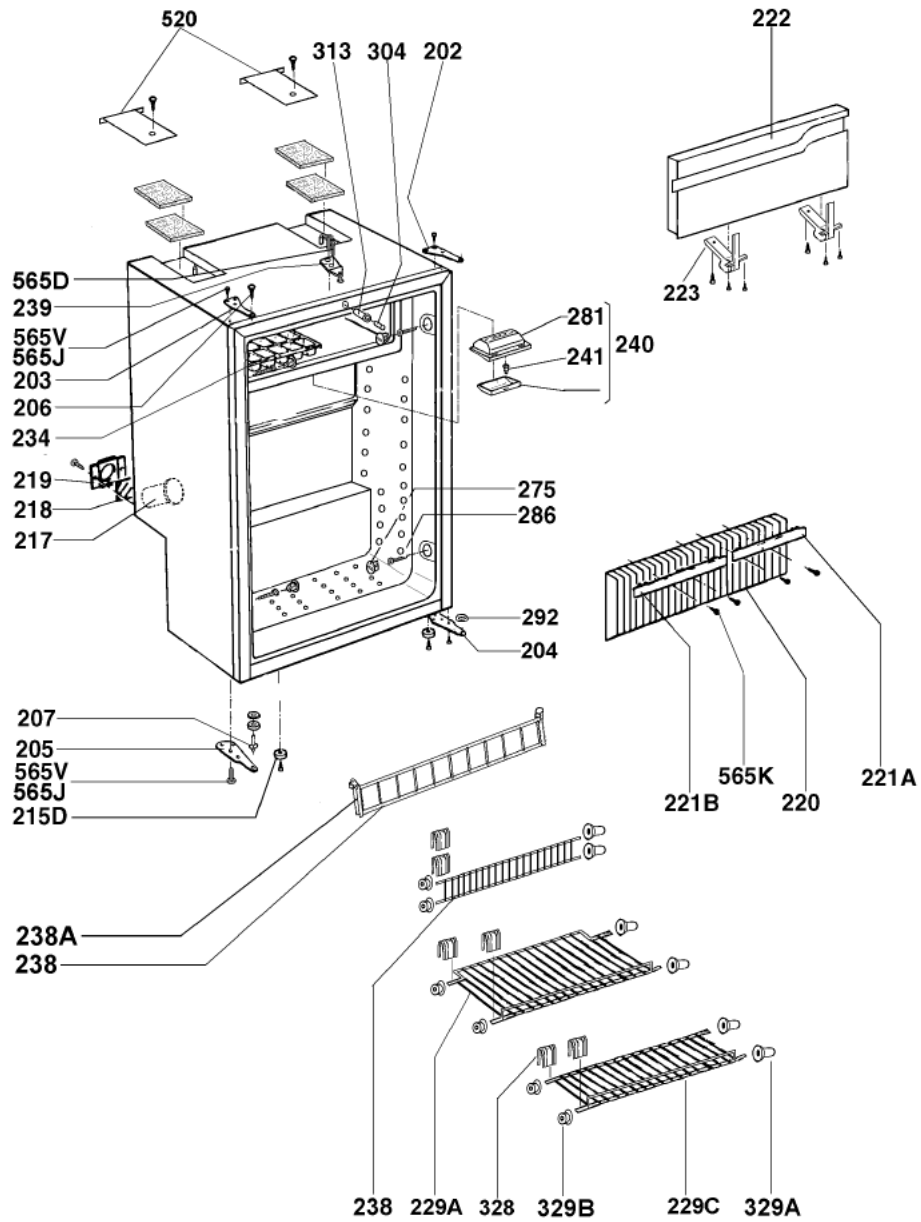

## RM7391L – Door

**Nur die im Text aufgeführten Ersatzteile sind tatsächlich im Produkt!  
Only the spare parts which are listed, are really in the product!**

INDENT	DESCRIPTION	(N07390T01) LS PART NUMBER
002	COVER LEDGE, DOOR	2412737005
003	BOTTLE SHELF	IC10372
004	BOTTOM SHELF	IC10367D
005A	MIDDLE SHELF	IC10367C
036	BOTTLE HOLDER	IC10367E
059	DOOR COMPLETE	2412768307
066B	SHELF	IC10377
067	SALAD BOX	IC10366
068	LID, SALAD BOX	IC10367
099	OPERATING INSTRUCTIONS	8226100017
214	DOOR LOCK, COMPLETE	2412757607
214A	SLIDER, DOOR LOCK	2412883908
565D	COUNTERSUNK-HEAD SCREW, 9x9,5	7296279016

# RM7391L – Housing

Nur die im Text aufgeführten Ersatzteile sind tatsächlich im Produkt!  
 Only the spare parts which are listed, are really in the product!

(N07390G01)

<b>INDENT</b>	<b>DESCRIPTION</b>	<b>LS PART NUMBER</b>
202	HINGE, UPPER RIGHT	2412096204
203	HINGE, UPPER LEFT	HI10392
204	HINGE, LOWER RIGHT	HI10390
205	HINGE, LOWER LEFT	HI10391
206	SCREW	HI10382
207	SCREW	HI10383
220	REAR-EVAPORATOR, COMPLETE	2412606101
221A	CANOPY, REAR-EVAPORATOR	2926236049
221B	CANOPY, REAR-EVAPORATOR	2926235140
222	FREEZER DOOR, COMPLETE	IC10369
223	HINGE, FREEZER DOOR	HI10387
229A	BOTTOM SHELF	2412080406
229C	TOP SHELF	2412080307
234	ICE TRAY	IC10305
239	BRACKET DOOR LOCK, CABINET	2412884013
240	LIGHTING COMPLETE	2951641220
241	LAMP, 5W / 12V	EL10294D
275	COVER CAP	2951221031
281	LIGHTING, COMPLETE	EL10294A
286	SCREW	2926544004
292	SPARES	2412743110
304	SPARES	2951380506
313	PROBE	2951379110
328	FUSE, SHELF	MI10472
329A	FIXING, RIGHT SHELF	MI10473
329B	FIXING, LEFT SHELF	MI10473A
520	CANOPY, CABLE GROMMET	2412095008
565D	COUTNERSUNK-HEAD SCREW, 9x9,5	7296279016
565K	BOLT, TORX B4, 8x19	2951230008