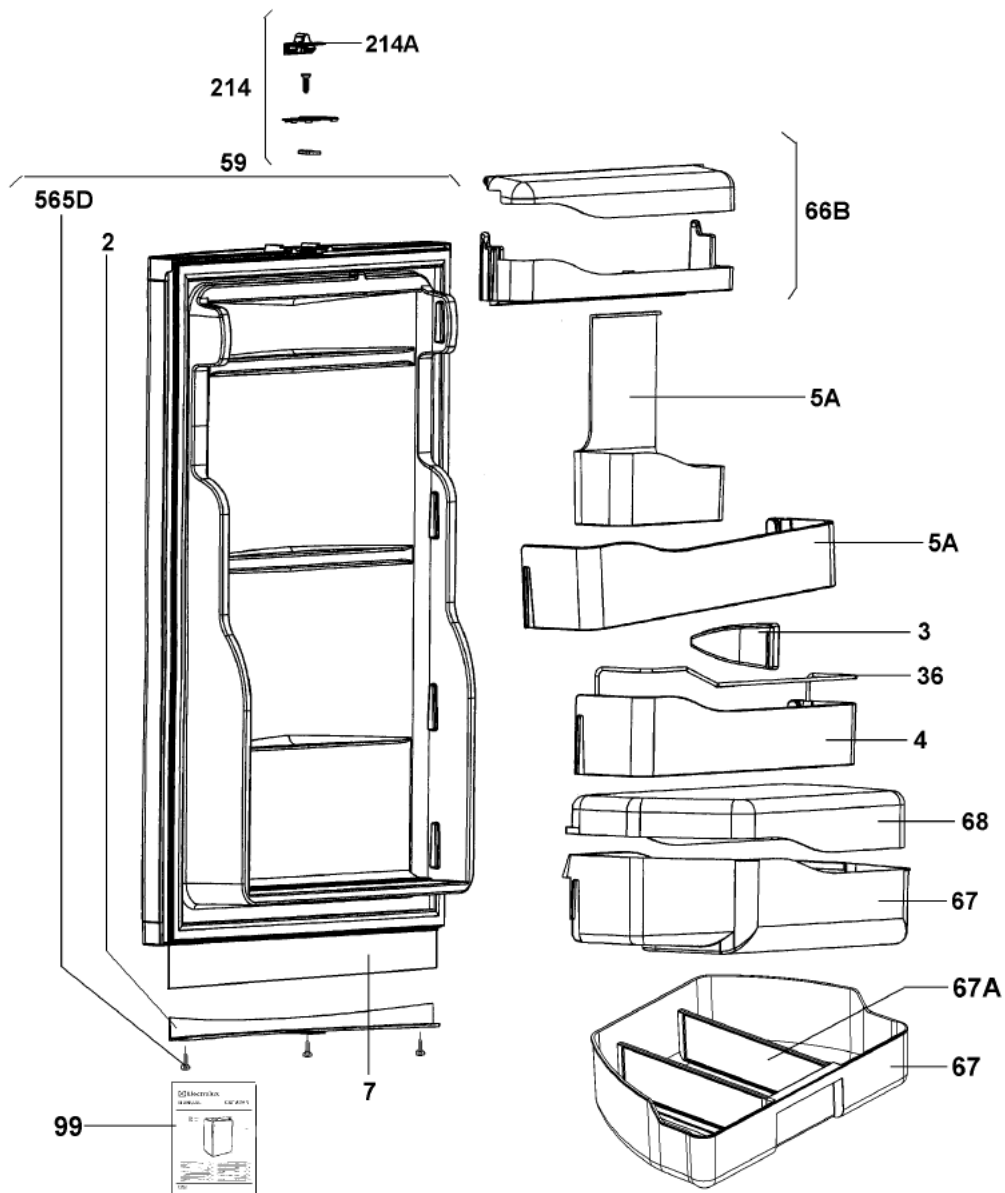

## RM7391L – Door

**Nur die im Text aufgeführten Ersatzteile sind tatsächlich im Produkt!  
Only the spare parts which are listed, are really in the product!**

INDENT	DESCRIPTION	(N07390T01) LS PART NUMBER
002	COVER LEDGE, DOOR	2412737005
003	BOTTLE SHELF	IC10372
004	BOTTOM SHELF	IC10367D
005A	MIDDLE SHELF	IC10367C
036	BOTTLE HOLDER	IC10367E
059	DOOR COMPLETE	2412768307
066B	SHELF	IC10377
067	SALAD BOX	IC10366
068	LID, SALAD BOX	IC10367
099	OPERATING INSTRUCTIONS	8226100017
214	DOOR LOCK, COMPLETE	2412757607
214A	SLIDER, DOOR LOCK	2412883908
565D	COUNTERSUNK-HEAD SCREW, 9x9,5	7296279016

# RM7391L – Housing

Nur die im Text aufgeführten Ersatzteile sind tatsächlich im Produkt!  
 Only the spare parts which are listed, are really in the product!

(N07390G01)

<b>INDENT</b>	<b>DESCRIPTION</b>	<b>LS PART NUMBER</b>
202	HINGE, UPPER RIGHT	2412096204
203	HINGE, UPPER LEFT	HI10392
204	HINGE, LOWER RIGHT	HI10390
205	HINGE, LOWER LEFT	HI10391
206	SCREW	HI10382
207	SCREW	HI10383
220	REAR-EVAPORATOR, COMPLETE	2412606101
221A	CANOPY, REAR-EVAPORATOR	2926236049
221B	CANOPY, REAR-EVAPORATOR	2926235140
222	FREEZER DOOR, COMPLETE	IC10369
223	HINGE, FREEZER DOOR	HI10387
229A	BOTTOM SHELF	2412080406
229C	TOP SHELF	2412080307
234	ICE TRAY	IC10305
239	BRACKET DOOR LOCK, CABINET	2412884013
240	LIGHTING COMPLETE	2951641220
241	LAMP, 5W / 12V	EL10294D
275	COVER CAP	2951221031
281	LIGHTING, COMPLETE	EL10294A
286	SCREW	2926544004
292	SPARES	2412743110
304	SPARES	2951380506
313	PROBE	2951379110
328	FUSE, SHELF	MI10472
329A	FIXING, RIGHT SHELF	MI10473
329B	FIXING, LEFT SHELF	MI10473A
520	CANOPY, CABLE GROMMET	2412095008
565D	COUTNERSUNK-HEAD SCREW, 9x9,5	7296279016
565K	BOLT, TORX B4, 8x19	2951230008

## RM7391L – Armature / Fitting

Nur die im Text aufgeführten Ersatzteile sind tatsächlich im Produkt!  
 Only the spare parts which are listed, are really in the product!

IDENT	DESCRIPTION	LS PART NUMBER
-------	-------------	----------------