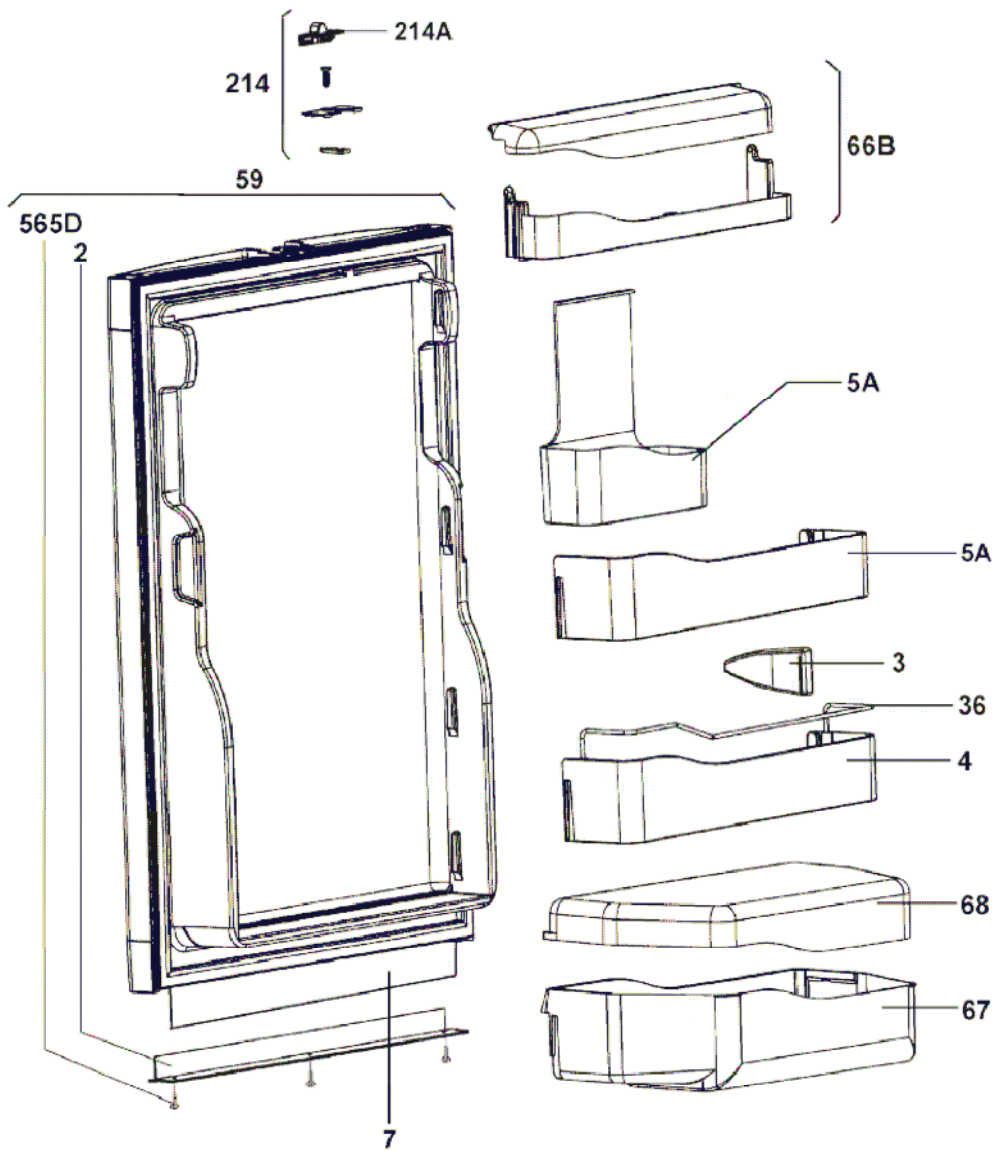

RM7371L – Door

99

Nur die im Text aufgeführten Ersatzteile sind tatsächlich im Produkt!
Only the spare parts which are listed, are really in the product!

(N07270T01)

INDENT	DESCRIPTION	LS PART NUMBER
002	COVER LEDGE, DOOR	2412880102
003	BOTTLE SHELF	IC10372
004	BOTTOM SHELF	IC10363
005A	MIDDLE SHELF	IC10367C
036	BOTTLE HOLDER	IC10364
059	DOOR, COMPLETE	D10727
066B	TOP SHELF	IC10363A
067	SALAD BOX	IC10371A
068	LID, SALAD BOX	IC10371B
099	OPERATING INSTRUCTIONS	8226100017
214	DOOR LOCK, COMPLETE	TR10424
214A	SLIDER, DOOR LOCK	2413272002
565D	COUNTERSUNK-HEAD SCREW, 3, 9x9,5	7296279016

RM7371L – Housing

Nur die im Text aufgeführten Ersatzteile sind tatsächlich im Produkt!

Only the spare parts which are listed, are really in the product!

(N07270G01)

INDENT	DESCRIPTION	LS PART NUMBER
202	HINGE, UPPER RIGHT	2412096204
203	HINGE, UPPER LEFT	HI10392
204	HINGE, LOWER RIGHT	HI10390
205	HINGE, LOWER LEFT	HI10391
206	SCREW	HI10382
207	SCREW	HI10383
220	REAR-EVAPORATOR, COMPLETE	2412606101
221A	CANOPY, REAR-FREEZER	2926236049
221B	CANOPY, REAR-FREEZER	2926235140
222	FREEZER DOOR, COMPLETE	IC10365
223	HINGE, COMPLETE, FREEZER DOOR	HI10387
229A	SHELF, WITH BRACKET	IC10360
229C	SHELF	2412081503
231	BRACKET, SHELF	IC10360A
232	HOLDER, BRACKET, SHELF	MI10471
234	ICE TRAY	IC10305
239	BRACKET, DOOR LOCK, CABINET	2412884013
240	LIGHTING, COMPLETE	2951641220
241	LAMP, 5W, 12V	2951388202
275	COVER CAP	2951221031
281	LIGHTING, COMPLETE	EL10294A
286	SCREW	2926544004
292	SPARES	2412743110
304	SCREW	2951380506
313	PROBE	2951379110
328	FUSE, SHELF	MI10472
329A	FIXING, RIGHT	MI10473
329B	FIXING, LEFT	MI10473A
520	CANOPY, CABLE GROMMET	2412095008
565D	COUNTERSUNK-HEAD SCREW, 3,9x9,5	7296279016
565K	BOLT, TORX B4, 8x19	2951230008

RM7371L – Armature / Fitting

Nur die im Text aufgeführten Ersatzteile sind tatsächlich im Produkt!
Only the spare parts which are listed, are really in the product!

(N7401AR01)

INDENT	DESCRIPTION	LS PART NUMBER
--------	-------------	----------------