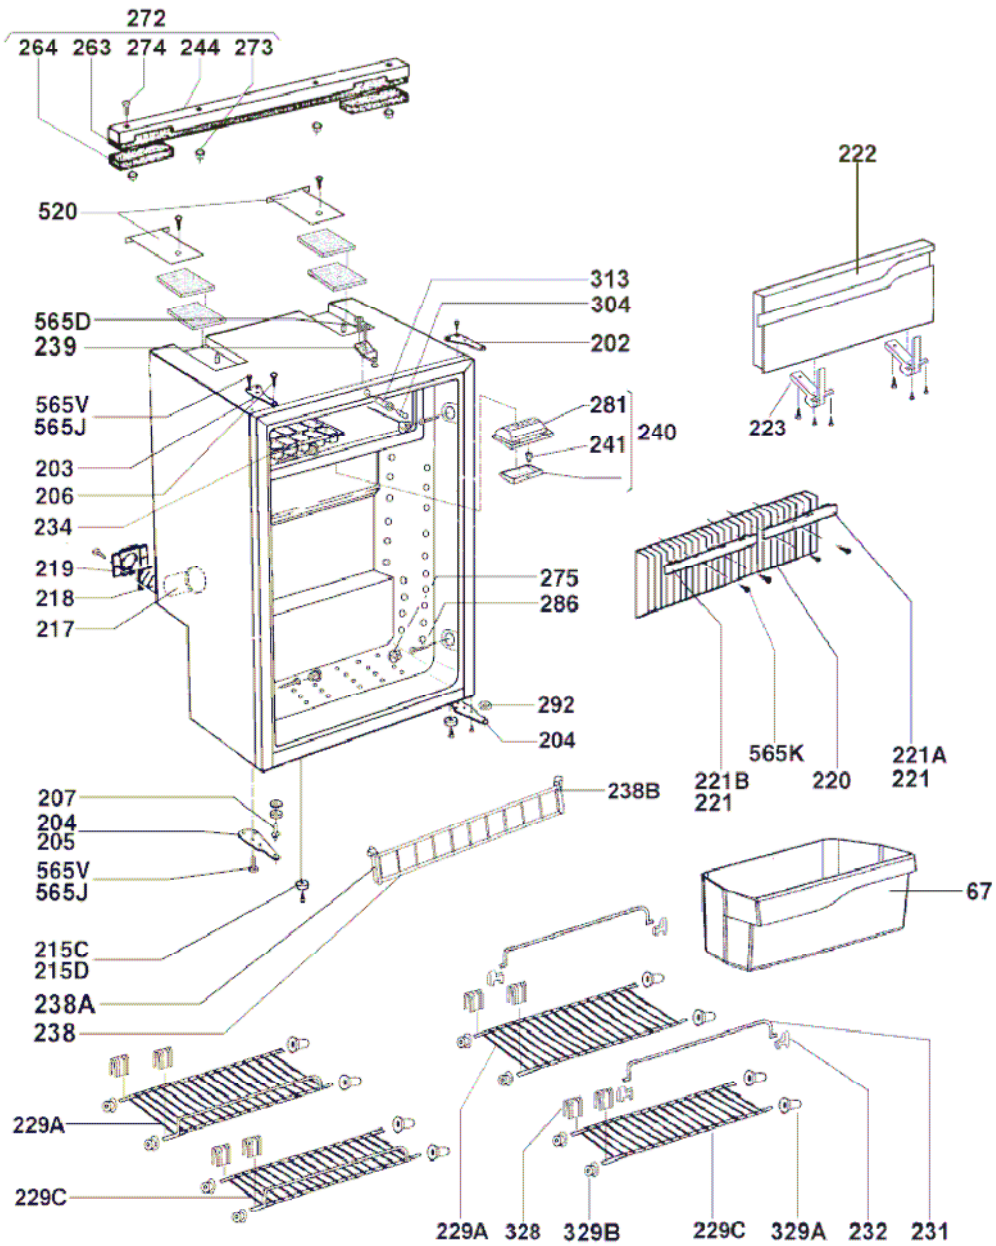

RM7371L – Door

99

Nur die im Text aufgeführten Ersatzteile sind tatsächlich im Produkt!
Only the spare parts which are listed, are really in the product!

(N07270T01)

INDENT	DESCRIPTION	LS PART NUMBER
002	COVER LEDGE, DOOR	2412880102
003	BOTTLE SHELF	IC10372
004	BOTTOM SHELF	IC10363
005A	MIDDLE SHELF	IC10367C
036	BOTTLE HOLDER	IC10364
059	DOOR, COMPLETE	D10727
066B	TOP SHELF	IC10363A
067	SALAD BOX	IC10371A
068	LID, SALAD BOX	IC10371B
099	OPERATING INSTRUCTIONS	8226100017
214	DOOR LOCK, COMPLETE	TR10424
214A	SLIDER, DOOR LOCK	2413272002
565D	COUNTERSUNK-HEAD SCREW, 3, 9x9,5	7296279016

RM7371L – Housing

Nur die im Text aufgeführten Ersatzteile sind tatsächlich im Produkt!

Only the spare parts which are listed, are really in the product!

(N07270G01)

INDENT	DESCRIPTION	LS PART NUMBER
202	HINGE, UPPER RIGHT	2412096204
203	HINGE, UPPER LEFT	HI10392
204	HINGE, LOWER RIGHT	HI10390
205	HINGE, LOWER LEFT	HI10391
206	SCREW	HI10382
207	SCREW	HI10383
220	REAR-EVAPORATOR, COMPLETE	2412606101
221A	CANOPY, REAR-FREEZER	2926236049
221B	CANOPY, REAR-FREEZER	2926235140
222	FREEZER DOOR, COMPLETE	IC10365
223	HINGE, COMPLETE, FREEZER DOOR	HI10387
229A	SHELF, WITH BRACKET	IC10360
229C	SHELF	2412081503
231	BRACKET, SHELF	IC10360A
232	HOLDER, BRACKET, SHELF	MI10471
234	ICE TRAY	IC10305
239	BRACKET, DOOR LOCK, CABINET	2412884013
240	LIGHTING, COMPLETE	2951641220
241	LAMP, 5W, 12V	2951388202
275	COVER CAP	2951221031
281	LIGHTING, COMPLETE	EL10294A
286	SCREW	2926544004
292	SPARES	2412743110
304	SCREW	2951380506
313	PROBE	2951379110
328	FUSE, SHELF	MI10472
329A	FIXING, RIGHT	MI10473
329B	FIXING, LEFT	MI10473A
520	CANOPY, CABLE GROMMET	2412095008
565D	COUNTERSUNK-HEAD SCREW, 3,9x9,5	7296279016
565K	BOLT, TORX B4, 8x19	2951230008

RM7371L – Armature / Fitting

Nur die im Text aufgeführten Ersatzteile sind tatsächlich im Produkt!
Only the spare parts which are listed, are really in the product!

(N7401AR01)

INDENT	DESCRIPTION	LS PART NUMBER
--------	-------------	----------------