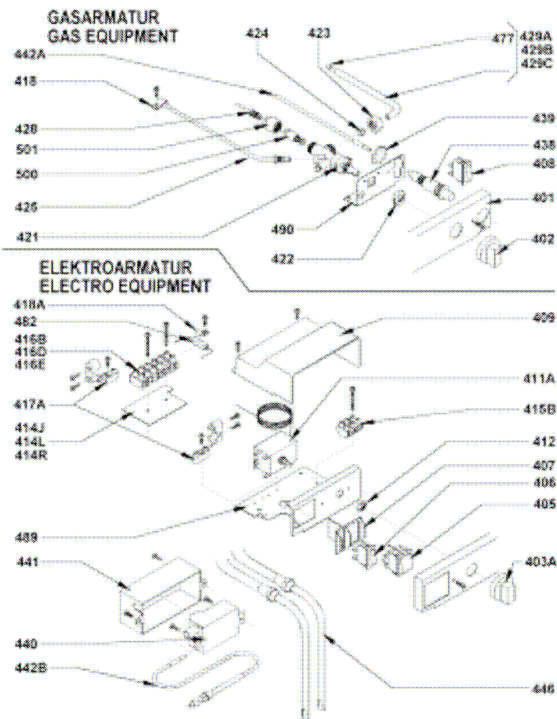

(4200 AR20)