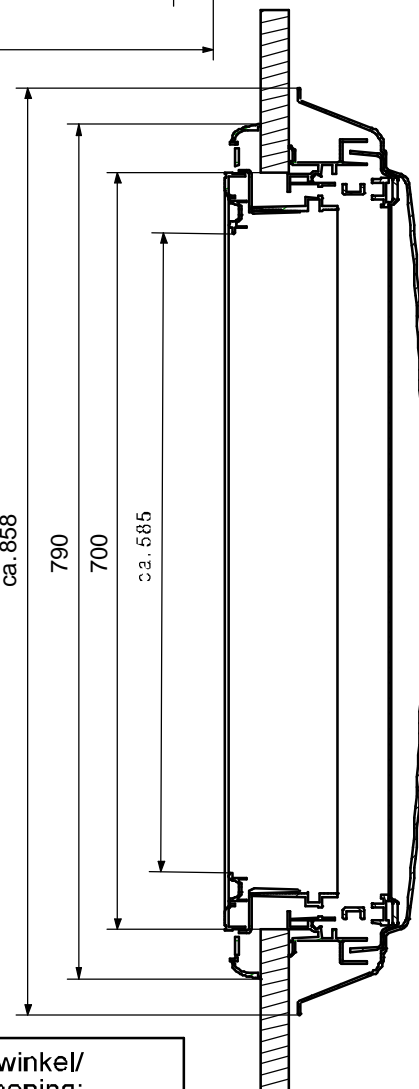

* = Bügel- / Elektrovariante
 ** = Kurbelvariante

	Gewicht/ Weight:	Öffnungswinkel/ max Opening:
- Elektro/electrical version	ca. 9,0 kg	ca. 60°
- Kurbel/crank version	ca. 8,5 kg	ca. 60°
- Bügel/operating bar	ca. 8,0 kg	ca. 45°