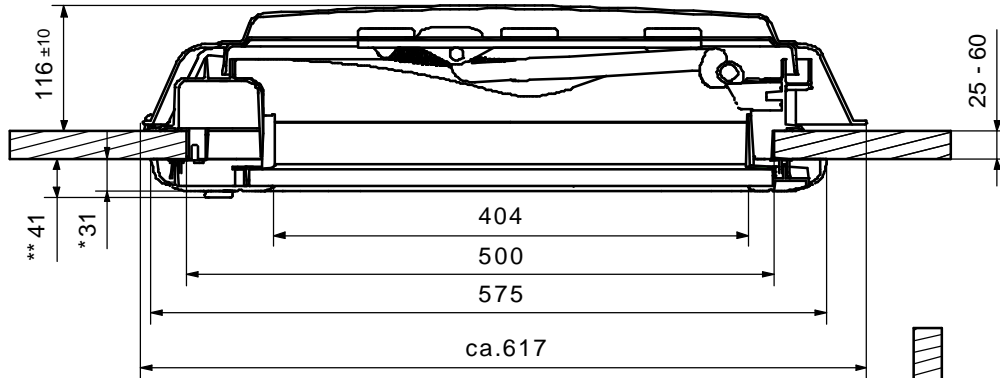

* = Bügel- / Elektrovariante
 ** = Kurbelvariante

	Gewicht/ Weight:	Öffnungswinkel/ max Opening:
- Elektro/electrical version	ca. 9,0 kg	ca. 60°
- Kurbel/crank version	ca. 8,5 kg	ca. 60°
- Bügel/operating bar	ca. 8,0 kg	ca. 45°