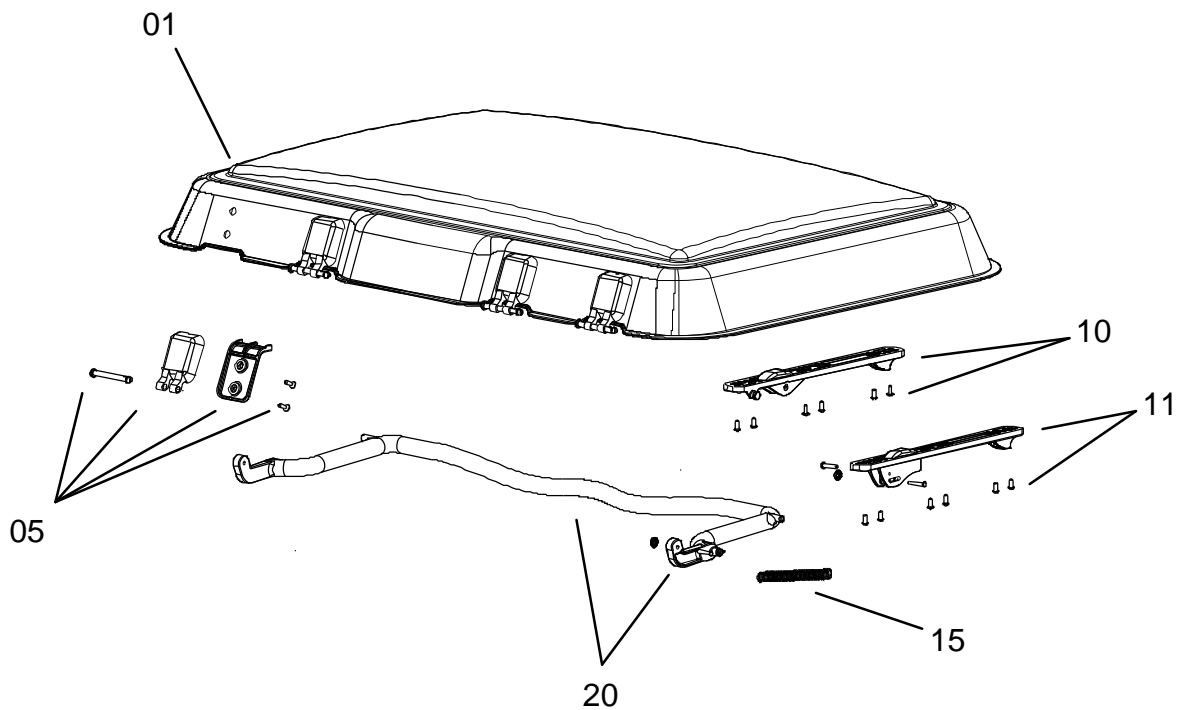

Spare Parts Midi-Heki Glazing Dome (all versions)

	Description	Part No.	Pack. Unit
01	Glazing panel without assembly parts	BG 1512	1
05	Hinge with fixings	BG 1513	1 set
10	Connection plates with fixings for version with operating bar	BG 1514	1 set
11	Connection plates with fixings for crank / electrical version	BG 1704	1 set
15	Spring	BG 1515	1 set
20	Operating bar with fixings	BG 1516	1
25	Glazing panel cpl. with fixings for version with operating bar (pos. 01 to 20)	BG 1390	1
26	Glazing panel cpl. with assembly parts for crank / operating version (pos. 01 to 20)	BG 1476	1

Important: When ordering specify – description, colour, quantity, roof thickness.