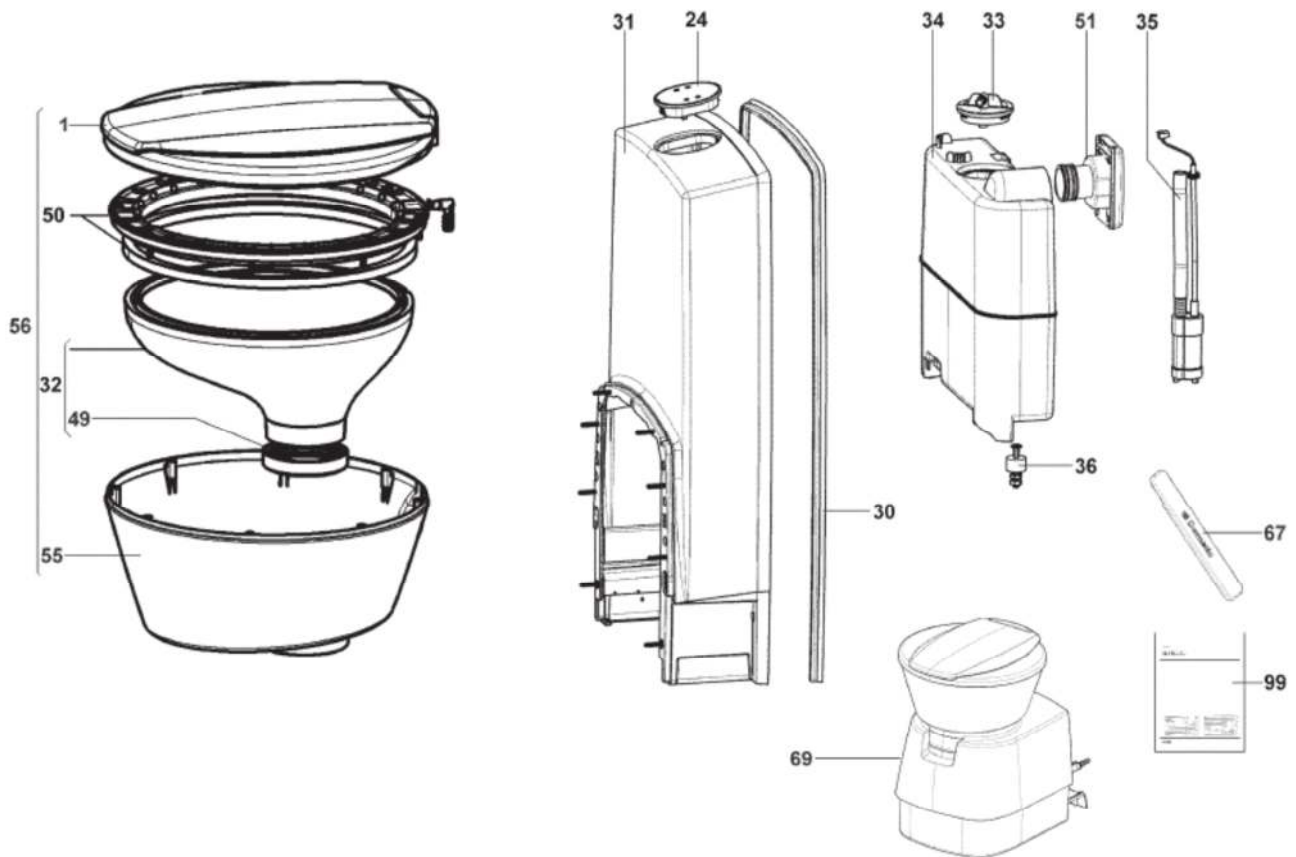

CTW4110

Nur die im Text aufgeführten Ersatzteile sind tatsächlich im Produkt!
Only the spare parts which are listed are really in the product!

(P2CT3000A)

-	<u>INSULATING SHEET, TOILET, EUROPE</u>	242 60 16-70/1
001	<u>COVER, COMPLETE</u>	242 60 14-55/7
024	<u>CONTROLS, COMPLETE, 6-POL. CTWX</u>	242 60 12-81/7
030	<u>-----SPARES</u>	242 60 14-32/6
031	<u>WALL BRACKET</u>	242 60 10-13/4
032	<u>TRAY, COMPLETE, SEALANT</u>	242 60 14-69/8
033	<u>COVER, TANK, COMPLETE</u>	242 60 13-13/8
034	<u>TANK</u>	242 60 11-05/8
035	<u>PUMP, 12V DC</u>	242 60 12-93/2
036	<u>REED, SENSOR</u>	242 60 10-79/5
049	<u>SEALANT, TRAY, BLACK</u>	242 60 12-36/1
050	<u>KIT, CERAMIC COVER, USER MANUAL</u>	242 60 15-73/7
051	<u>TANK CAP, COMPLETE</u>	242 60 13-98/9
055	<u>CLADDING, TRAY</u>	242 60 14-41/7
067	<u>REMOVAL TOOL, COVER</u>	242 60 11-88/4
069	<u>KIT, TOILET, SERVICE</u>	242 60 15-72/9
099	Part Not Available (35)	242 60 15-34/9