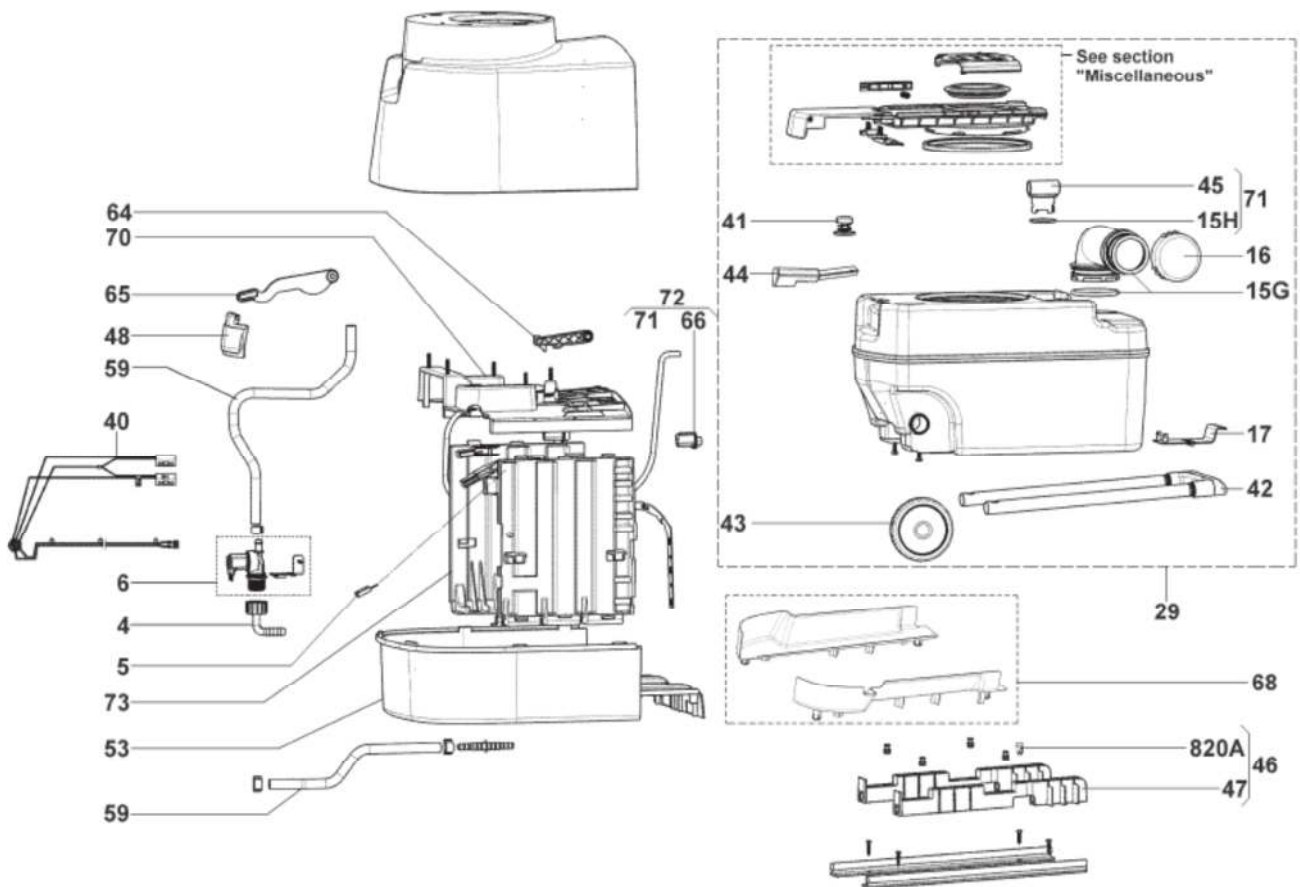

CTW4110

Nur die im Text aufgeführten Ersatzteile sind tatsächlich im Produkt!
Only the spare parts which are listed are really in the product!

(P2CT3000A)

-	<u>INSULATING SHEET, TOILET, EUROPE</u>	242 60 16-70/1
001	<u>COVER, COMPLETE</u>	242 60 14-55/7
024	<u>CONTROLS, COMPLETE, 6-POL. CTWX</u>	242 60 12-81/7
030	<u>-----SPARES</u>	242 60 14-32/6
031	<u>WALL BRACKET</u>	242 60 10-13/4
032	<u>TRAY, COMPLETE, SEALANT</u>	242 60 14-69/8
033	<u>COVER, TANK, COMPLETE</u>	242 60 13-13/8
034	<u>TANK</u>	242 60 11-05/8
035	<u>PUMP, 12V DC</u>	242 60 12-93/2
036	<u>REED, SENSOR</u>	242 60 10-79/5
049	<u>SEALANT, TRAY, BLACK</u>	242 60 12-36/1
050	<u>KIT, CERAMIC COVER, USER MANUAL</u>	242 60 15-73/7
051	<u>TANK CAP, COMPLETE</u>	242 60 13-98/9
055	<u>CLADDING, TRAY</u>	242 60 14-41/7
067	<u>REMOVAL TOOL, COVER</u>	242 60 11-88/4
069	<u>KIT, TOILET, SERVICE</u>	242 60 15-72/9
099	Part Not Available (35)	242 60 15-34/9