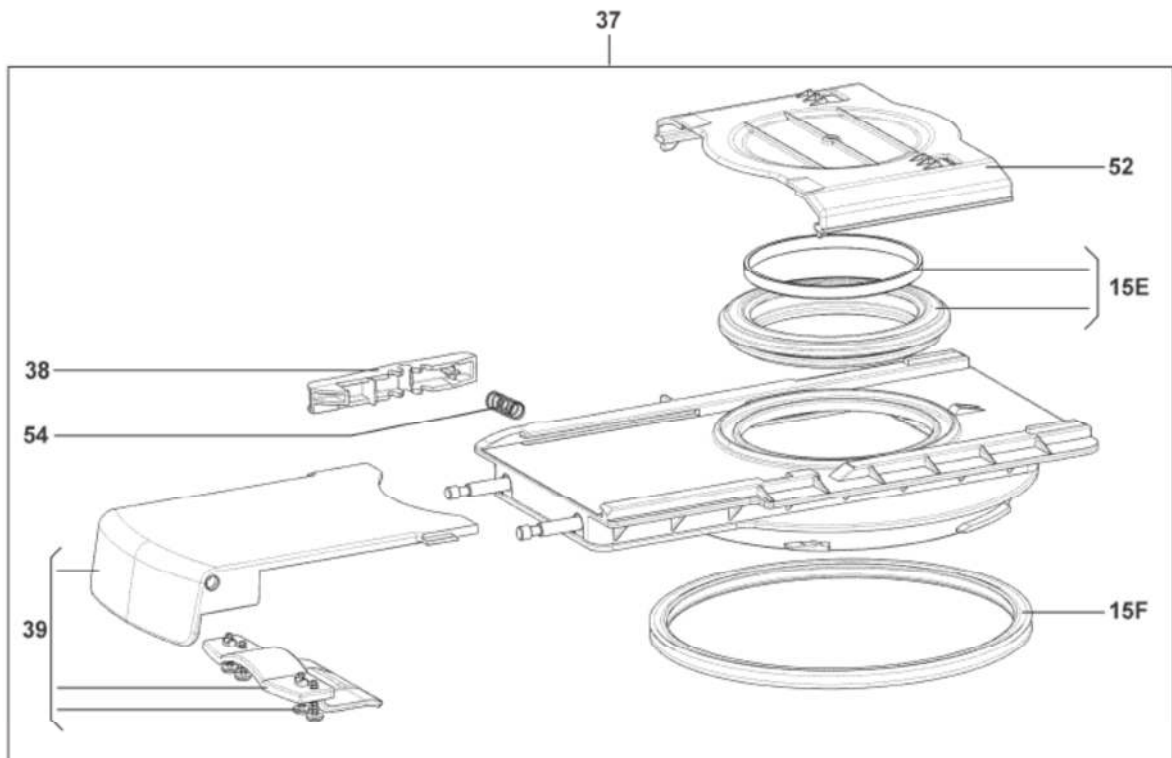

Nur die im Text aufgeführten Ersatzteile sind tatsächlich im Produkt
Only the spare parts which are listed are really in the product

(NOCT3000S)

015E	<u>KIT,SEALANT,SUPPORT RING</u>	242 60 15-40/6
015F	<u>SEALANT,CASSETTE,BLACK</u>	242 60 12-96/5
037	<u>SLIDER,COMPLETE</u>	242 60 15-33/1
038	<u>LOCK,SLIDER</u>	242 60 13-89/8
039	<u>GRIP,COMPLETE,SLIDER</u>	242 60 15-74/5
052	<u>COVER,INTAKE</u>	242 60 13-44/3
054	<u>SPRING,LOCK,SLIDER,D-095C</u>	242 60 10-53/0