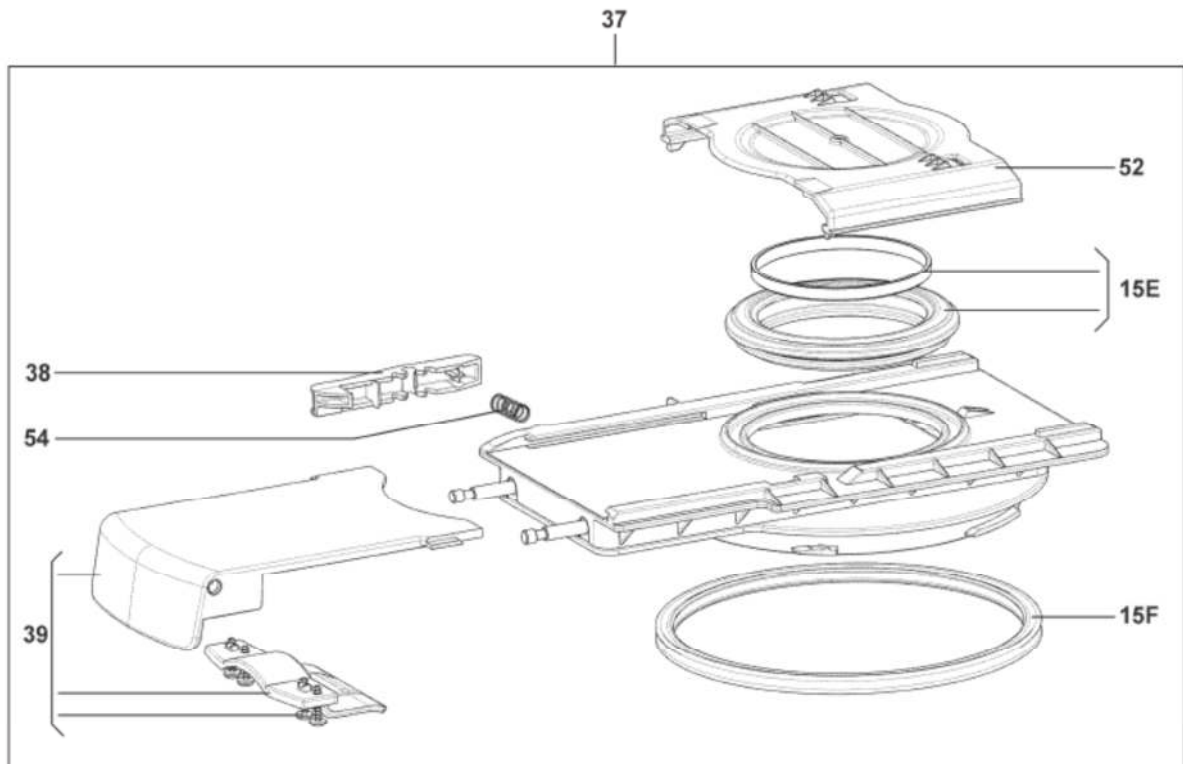

Nur die im Text aufgeführten Ersatzteile sind tatsächlich im Produkt
Only the spare parts which are listed are really in the product

(N0CT3000S)

015E	<u>KIT, SEALANT, SUPPORT RING</u>	242 60 14-60/7
037	<u>SLIDER, COMPLETE</u>	242 60 10-72/0
038	<u>SLIDER, COMPLETE</u>	242 60 10-55/5
039	<u>GRIP, COMPLETE, SLIDER</u>	242 60 11-55/3
052	<u>COVER, INTAKE</u>	242 60 11-61/1
054	<u>SLIDER, COMPLETE</u>	242 60 13-35/1