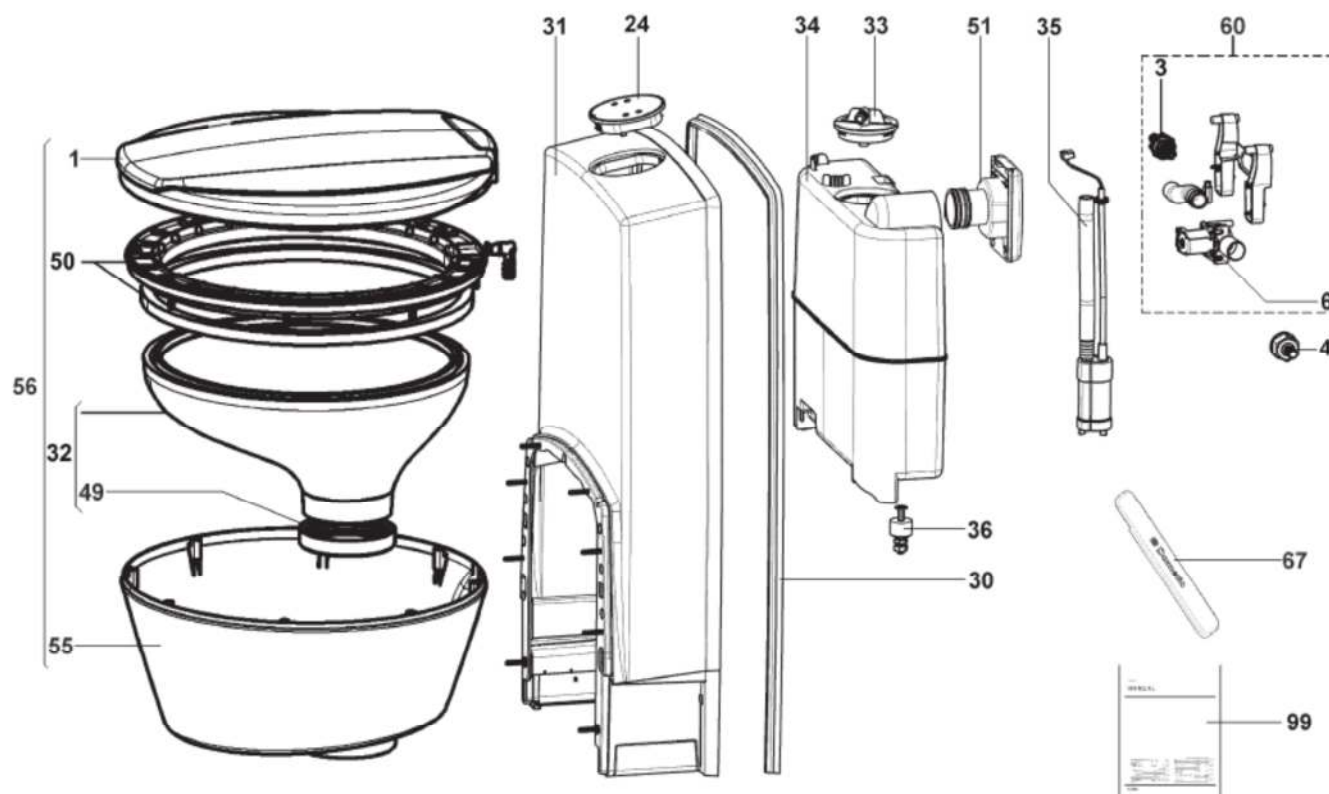

CTLP3110

Nur die im Text aufgeführten Ersatzteile sind tatsächlich im Produkt!
 Only the spare parts which are listed are really in the product!

(NOCT3000A)

-	<u>CONNECTION</u>	242 60 15-83/6
	<u>WIRING, WITH, CAPACIT</u>	
001	<u>COVER, COMPLETE</u>	242 60 11-19/9
003	<u>BREAKER, VACUUM, COMPLETE</u>	242 60 11-02/5
004	<u>SLEEVE</u>	242 60 11-65/2
	<u>HOSE, CORNER, D= 12MM</u>	
006	<u>VALVE, COMPLETE, HORIZONTAL</u>	242 60 10-49/8
024	<u>CONTROLS, COMPLETE, 4/6 POL.</u>	242 60 12-79/1
030	<u>RUBBER GASKET, WALL</u>	242 60 11-40/5
	<u>BRACKET, L= 1</u>	
031	<u>WALL BRACKET, WHITE, 500MM</u>	242 60 11-17/3
032	Part Not Available (35)	242 60 10-00/1
049	<u>SEALANT, TRAY, BLACK</u>	242 60 12-36/1
050	<u>KIT, CERAMIC COVER, USER</u>	242 60 12-94/0
	<u>MANUAL</u>	
060	<u>VALVE, COMPLETE, HORIZONTAL</u>	242 60 13-71/6
067	<u>REMOVAL TOOL, COVER</u>	242 60 11-88/4
099	Part Not Available (35)	242 60 11-13/2
099	Part Not Available (35)	242 60 11-64/5