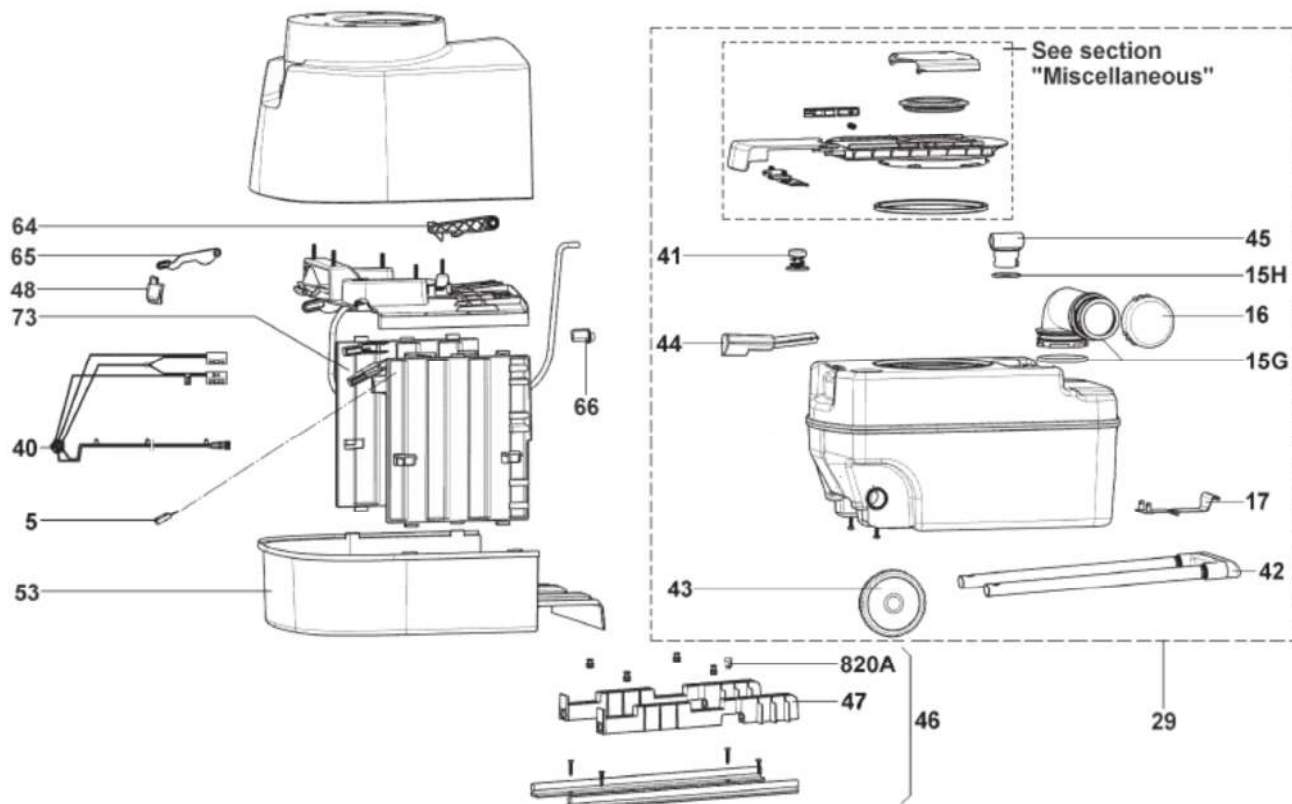

CTLP3110

Nur die im Text aufgeführten Ersatzteile sind tatsächlich im Produkt!
 Only the spare parts which are listed are really in the product!

(NOCT3000A)

-	<u>CONNECTION</u>	242 60 15-83/6
	<u>WIRING, WITH, CAPACIT</u>	
001	<u>COVER, COMPLETE</u>	242 60 11-19/9
003	<u>BREAKER, VACUUM, COMPLETE</u>	242 60 11-02/5
004	<u>SLEEVE</u>	242 60 11-65/2
	<u>HOSE, CORNER, D= 12MM</u>	
006	<u>VALVE, COMPLETE, HORIZONTAL</u>	242 60 10-49/8
024	<u>CONTROLS, COMPLETE, 4/6 POL.</u>	242 60 12-79/1
030	<u>RUBBER GASKET, WALL</u>	242 60 11-40/5
	<u>BRACKET, L= 1</u>	
031	<u>WALL BRACKET, WHITE, 500MM</u>	242 60 11-17/3
032	Part Not Available (35)	242 60 10-00/1
049	<u>SEALANT, TRAY, BLACK</u>	242 60 12-36/1
050	<u>KIT, CERAMIC COVER, USER</u>	242 60 12-94/0
	<u>MANUAL</u>	
060	<u>VALVE, COMPLETE, HORIZONTAL</u>	242 60 13-71/6
067	<u>REMOVAL TOOL, COVER</u>	242 60 11-88/4
099	Part Not Available (35)	242 60 11-13/2
099	Part Not Available (35)	242 60 11-64/5