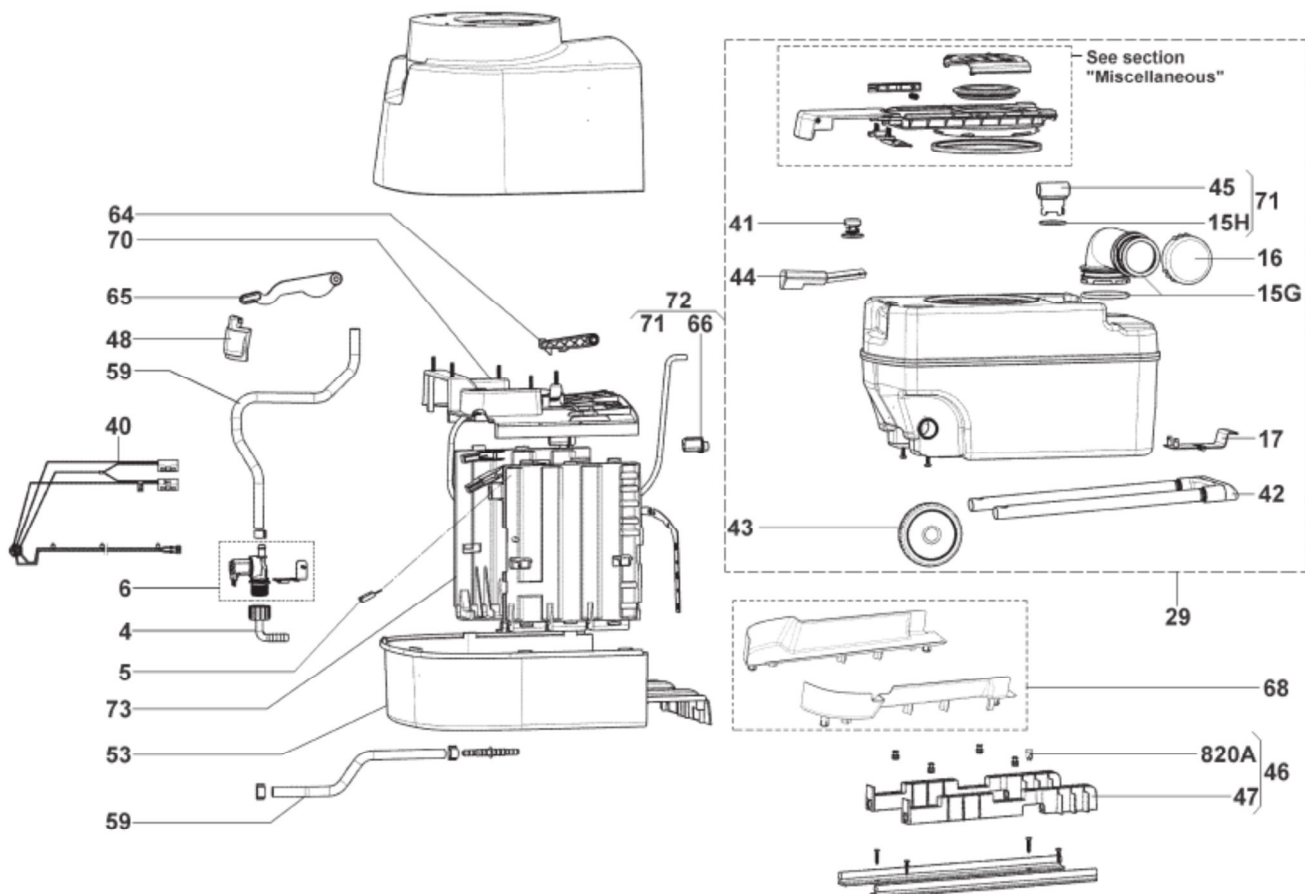

CT3110

Nur die im Text aufgeführten Ersatzteile sind tatsächlich im Produkt!
Only the spare parts which are listed are really in the product!

(P2CT3000A)

-	<u>CONNECTION</u>	242 60 15-83/6
	<u>WIRING WITH CAPACIT</u>	
001	<u>COVER COMPLETE</u>	242 60 11-19/9
024	<u>CONTROLS COMPLETE, 4/6-POL.</u>	242 60 16-02/4
	<u>LO</u>	
030	<u>RUBBER GASKET, WALL</u>	242 60 13-00/5
	<u>BRACKET, L=6</u>	
032	Part Not Available (35)	242 60 13-07/0
049	<u>SEALANT, TRAY, BLACK</u>	242 60 12-36/1
050	<u>KIT, CERAMIC COVER, USER</u>	242 60 13-41/9
	<u>MANUAL</u>	
055	Part Not Available (35)	242 60 10-07/6
056	Part Not Available (35)	242 60 13-72/4
067	<u>REMOVAL TOOL, COVER</u>	242 60 11-88/4
069	<u>KIT, TOILET, SERVICE</u>	242 60 15-28/1
099	Part Not Available (35)	242 60 13-83/1