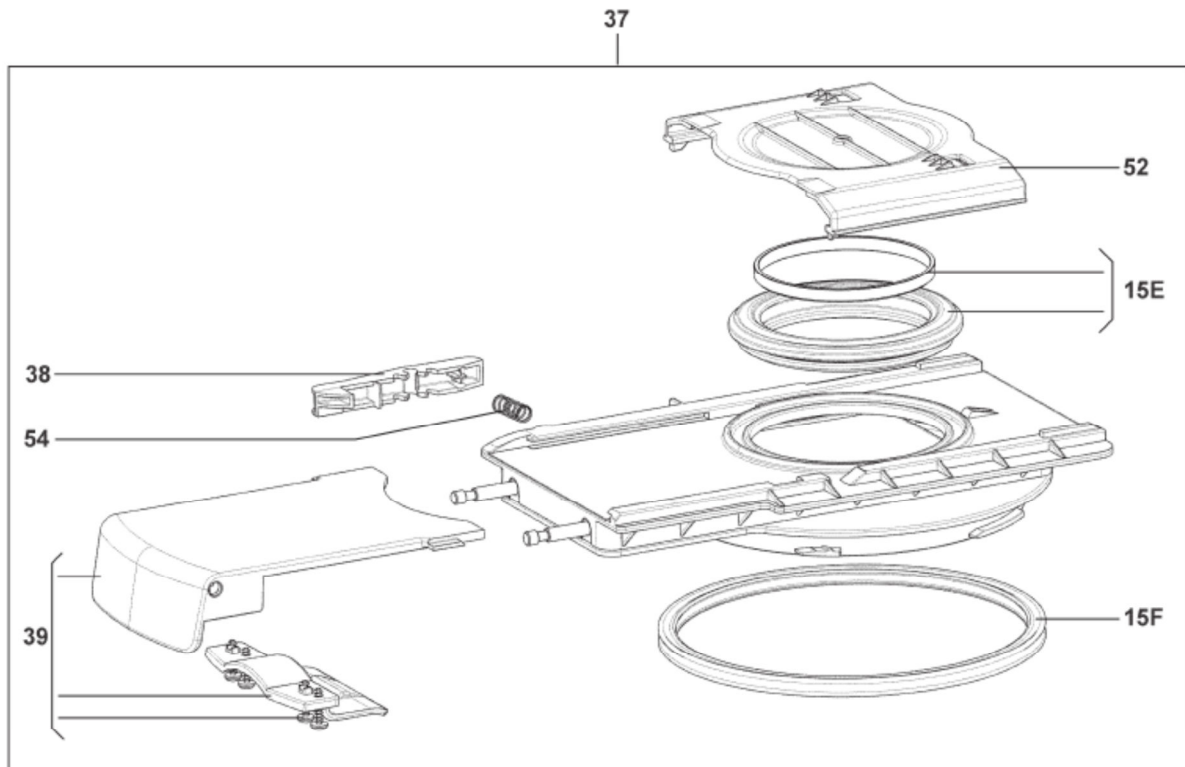

Nur die im Text aufgeführten Ersatzteile sind tatsächlich im Produkt
Only the spare parts which are listed are really in the product

(N0CT3000S)

.....

015E	<u>KIT,SEALANT,SUPPORT RING</u>	242 60 14-60/7
015F	<u>SEALANT,CASSETTE,BLACK</u>	242 60 12-96/5
037	<u>SLIDER,COMPLETE</u>	242 60 13-42/7
038	<u>LOCK,SLIDER</u>	242 60 13-37/7
039	<u>GRIP,COMPLETE,SLIDER</u>	242 60 11-55/3
052	<u>COVER,INTAKE</u>	242 60 13-44/3
054	<u>SPRING,LOCK,SLIDER,D-095C</u>	242 60 10-53/0