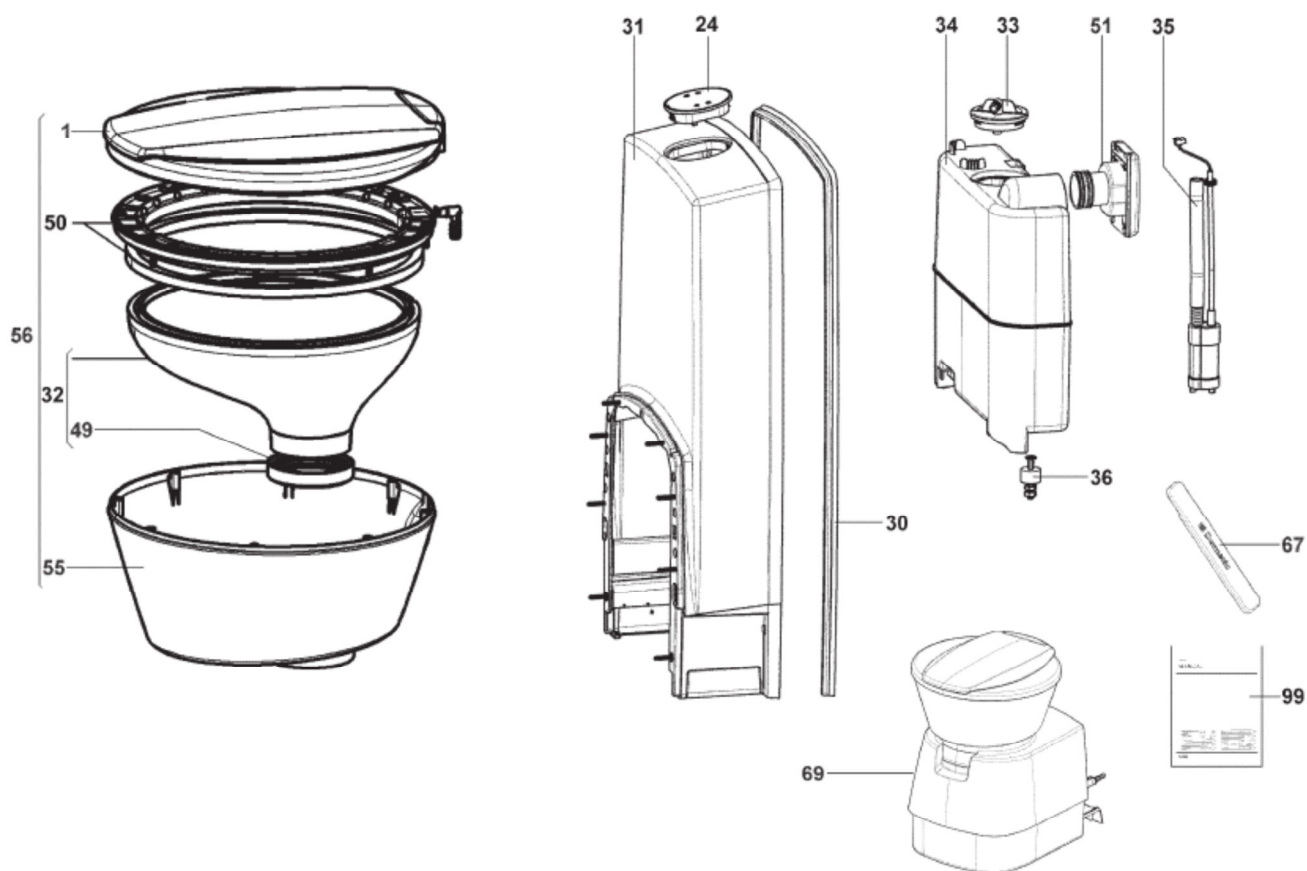

CT3110

Nur die im Text aufgeführten Ersatzteile sind tatsächlich im Produkt!
Only the spare parts which are listed are really in the product!

(P2CT3000A)

-	<u>CONNECTION</u>	242 60 15-83/6
	<u>WIRING WITH CAPACIT</u>	
001	<u>COVER COMPLETE</u>	242 60 11-19/9
024	<u>CONTROLS COMPLETE, 4/6-POL.</u>	242 60 16-02/4
	<u>LO</u>	
030	<u>RUBBER GASKET, WALL</u>	242 60 13-00/5
	<u>BRACKET, L=6</u>	
032	Part Not Available (35)	242 60 13-07/0
049	<u>SEALANT, TRAY, BLACK</u>	242 60 12-36/1
050	<u>KIT, CERAMIC COVER, USER</u>	242 60 13-41/9
	<u>MANUAL</u>	
055	Part Not Available (35)	242 60 10-07/6
056	Part Not Available (35)	242 60 13-72/4
067	<u>REMOVAL TOOL, COVER</u>	242 60 11-88/4
069	<u>KIT, TOILET, SERVICE</u>	242 60 15-28/1
099	Part Not Available (35)	242 60 13-83/1