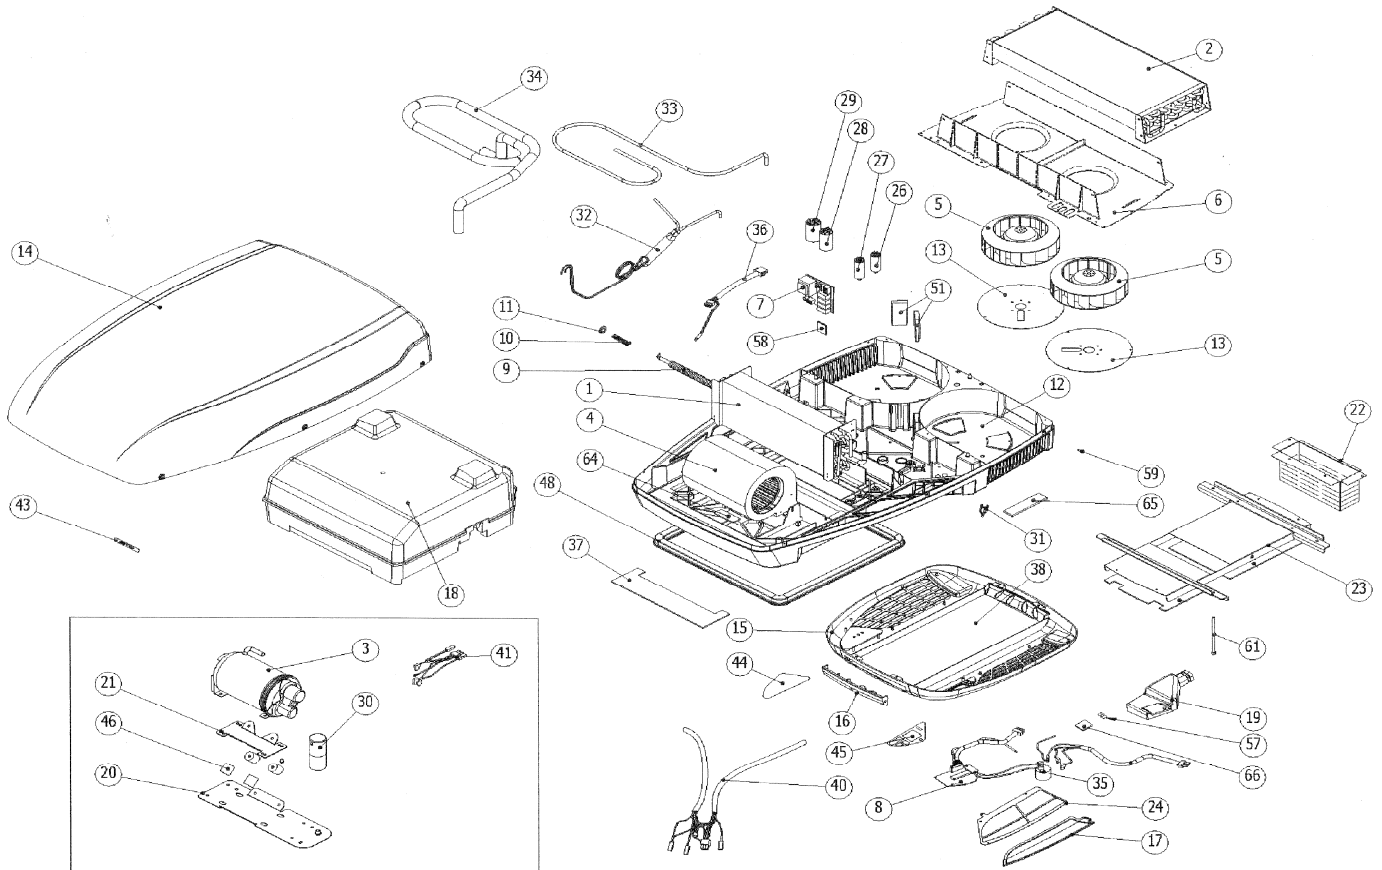

BLIZZARD 2100 AIR CONDITIONER

O1	EVAPORATOR - 3868500491	36	CONNECTION CABLE - 3866001997
O2	COMPACTOR - 3861900227	37	INSULATION - 3863500223
O3	COMPRESSOR - 3867400065	38	INSULATION - 3863500413
O4	FAN/INTERIOR - 3867200101	40	CONNECTION WIRING - 3866002276
O5	VENTILATOR - 3867200168	41	WIRING HARNESS - 3866001401
O6	GUIDE SHEET - 3862301318	43	BADGE"B2100" - 3868500483
O7	RELAY - 3865200236	44	BADGE"DOMETIC" - 3868500343
O8	OPERATING PANEL - 3865200145	45	BADGE OPERATING PANEL - 3868500350
O9	HEATER 1100W - 3866001666	46	SUPRESSER - 3862500026
10	SPRING - 3860500036	48	SEAL ROOF/AIRCON - 3862500224
11	SLEEVE - 3861000200	51	BOSS - 3863500678
12	COVER LOWER - 3862301201	57	COVER SWITCH BLACK - 3868500400
13	VENT PLATE - 3862301326	61	BOLT 6X120 - 3860100639
14	COVER HOOD - 3862301219		
15	AIR DISPENSER - 3862300807		
16	AIR GUIDE - 3862300740		
17	FILTER - 3864400126		
18	COVER - 3863500660		
19	OPERATING PANEL/CANOPY - 3862300815		
22	AIR CHANEL - 3861500472		
24	GUIDE FOR FILTER - 3861401481		
31	PROTECTION - 3866000544		
32	FILTER KIT - 3862700733		
33	PIPE - 3862700725		
34	PIPE - 3862700717		
35	FILTER,EMC - 3865200152		