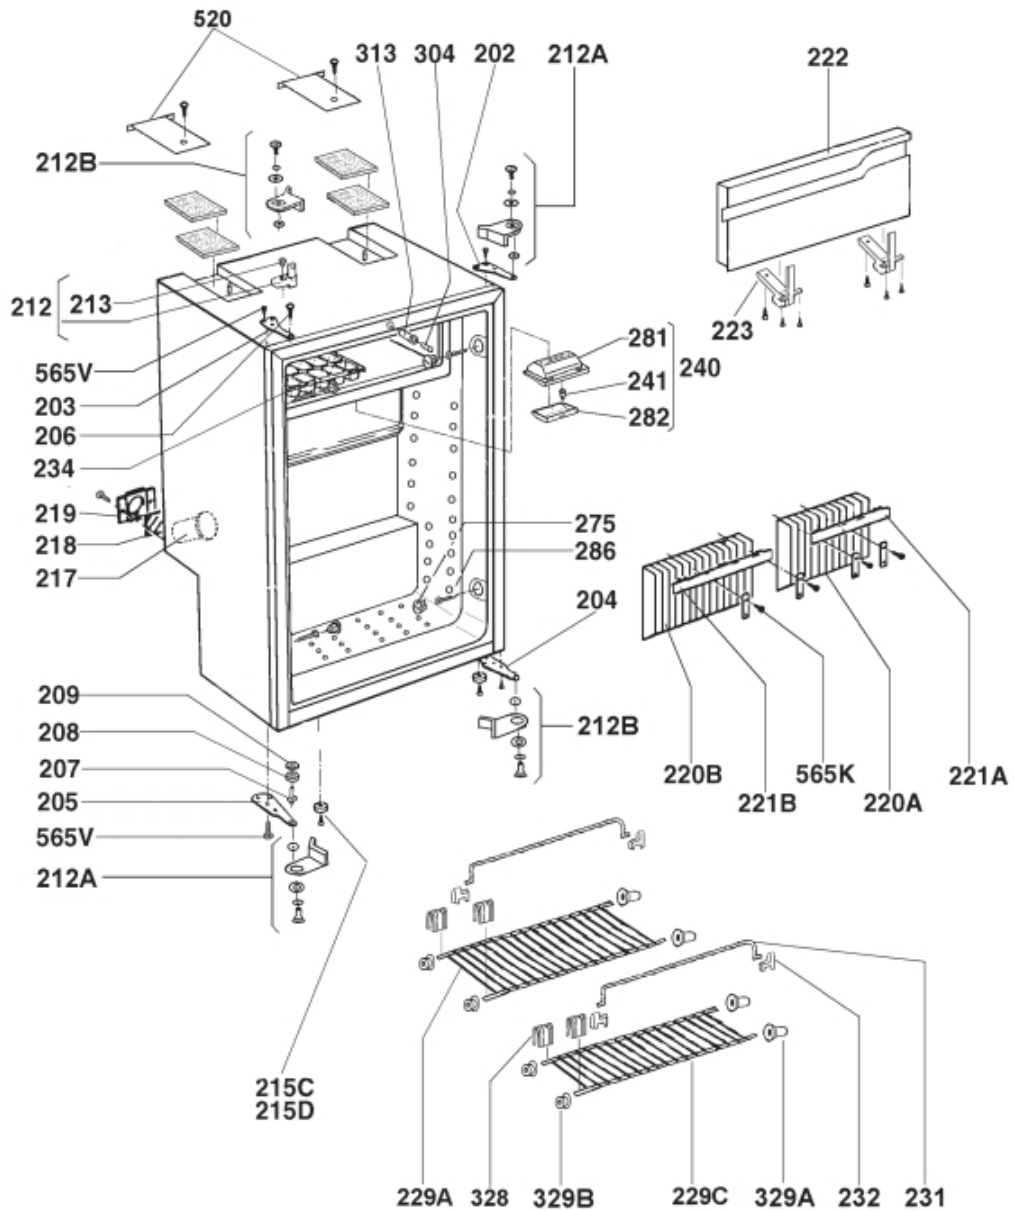

Mobile living made easy.

RM6271 () | Product No 921084005 | Dometic Parts Web

Nur die im Text aufgeführten Ersatzteile sind tatsächlich im Produkt!  
 Only the spare parts which are listed, are really in the product!