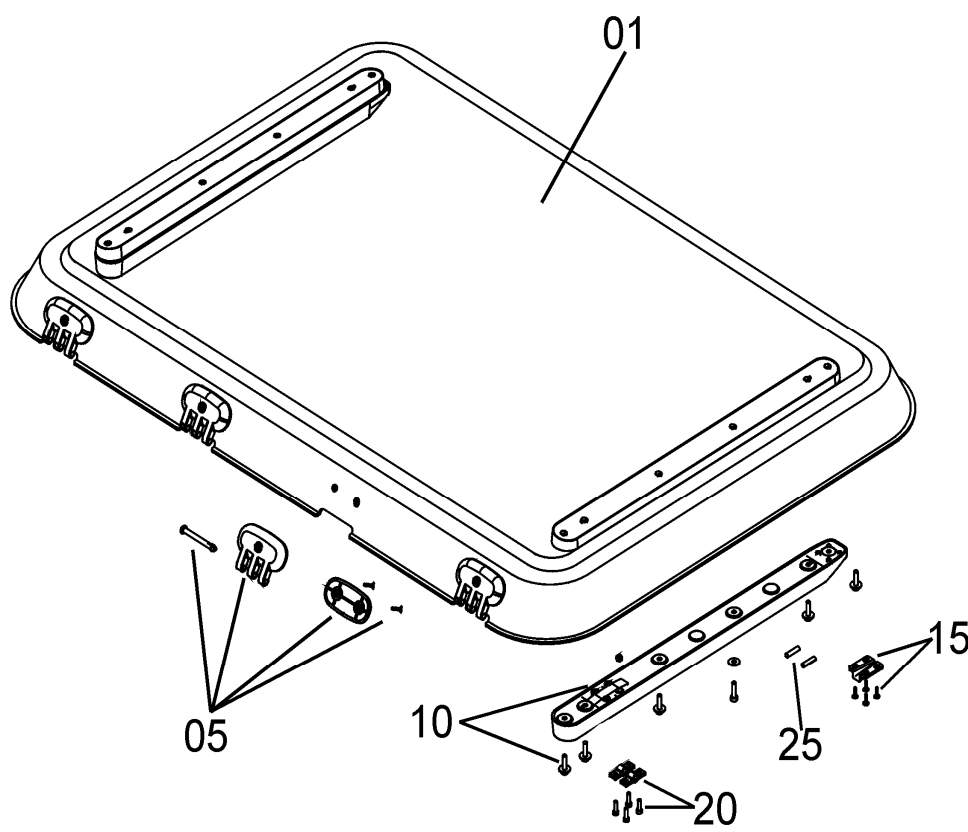

Spare Parts Heki 4 / 4plus Glazing Panel

	Description	Part No.	Pack. Unit
01	Glazing panels without assembly parts	BG1274	1
05	Hinge with fixings	BG1275	1 set
10	Connection plates with fixings (pos. 15 & 25)	BG1331	1 set
15	Guide plates with fixings	BG1277	1 set
20	Fixing profile complete	BG1278	1 set
25	Magnet for connection plates	BG1596	1 set
30	Glazing panel complete with assembly parts (pos. 01 to 25)	BG1333	1

Important: When ordering specify - description, colour, quantity.