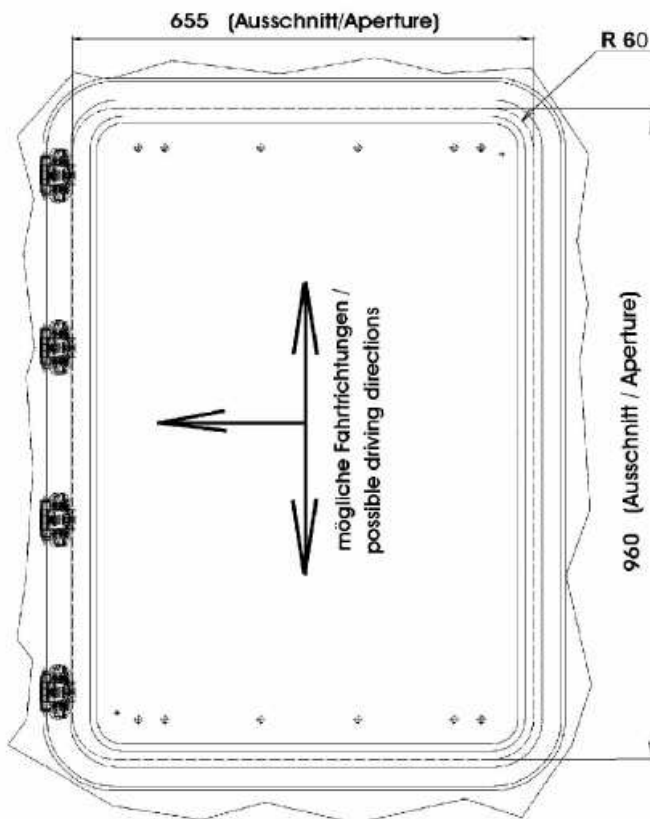

# Technical Drawing Heki 4 / 4 plus

Gewicht / weight: 15,5 kg

Öffnungswinkel max. /  
max. opening: 70 °