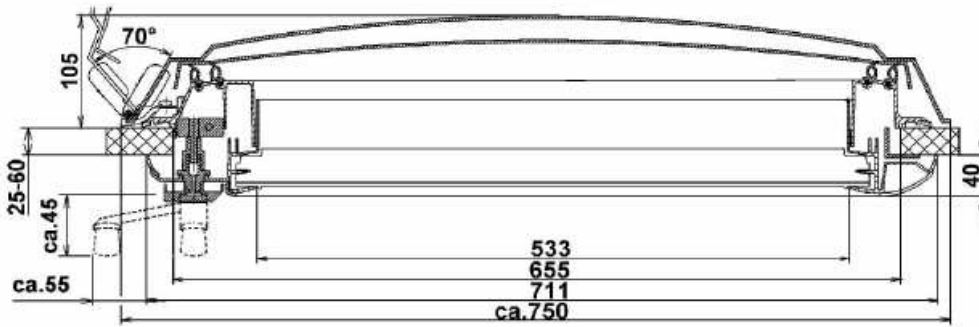

# Technical Drawing Heki 4 / 4 plus

Gewicht / weight: 15,5 kg

Öffnungswinkel max. /  
max. opening: 70 °