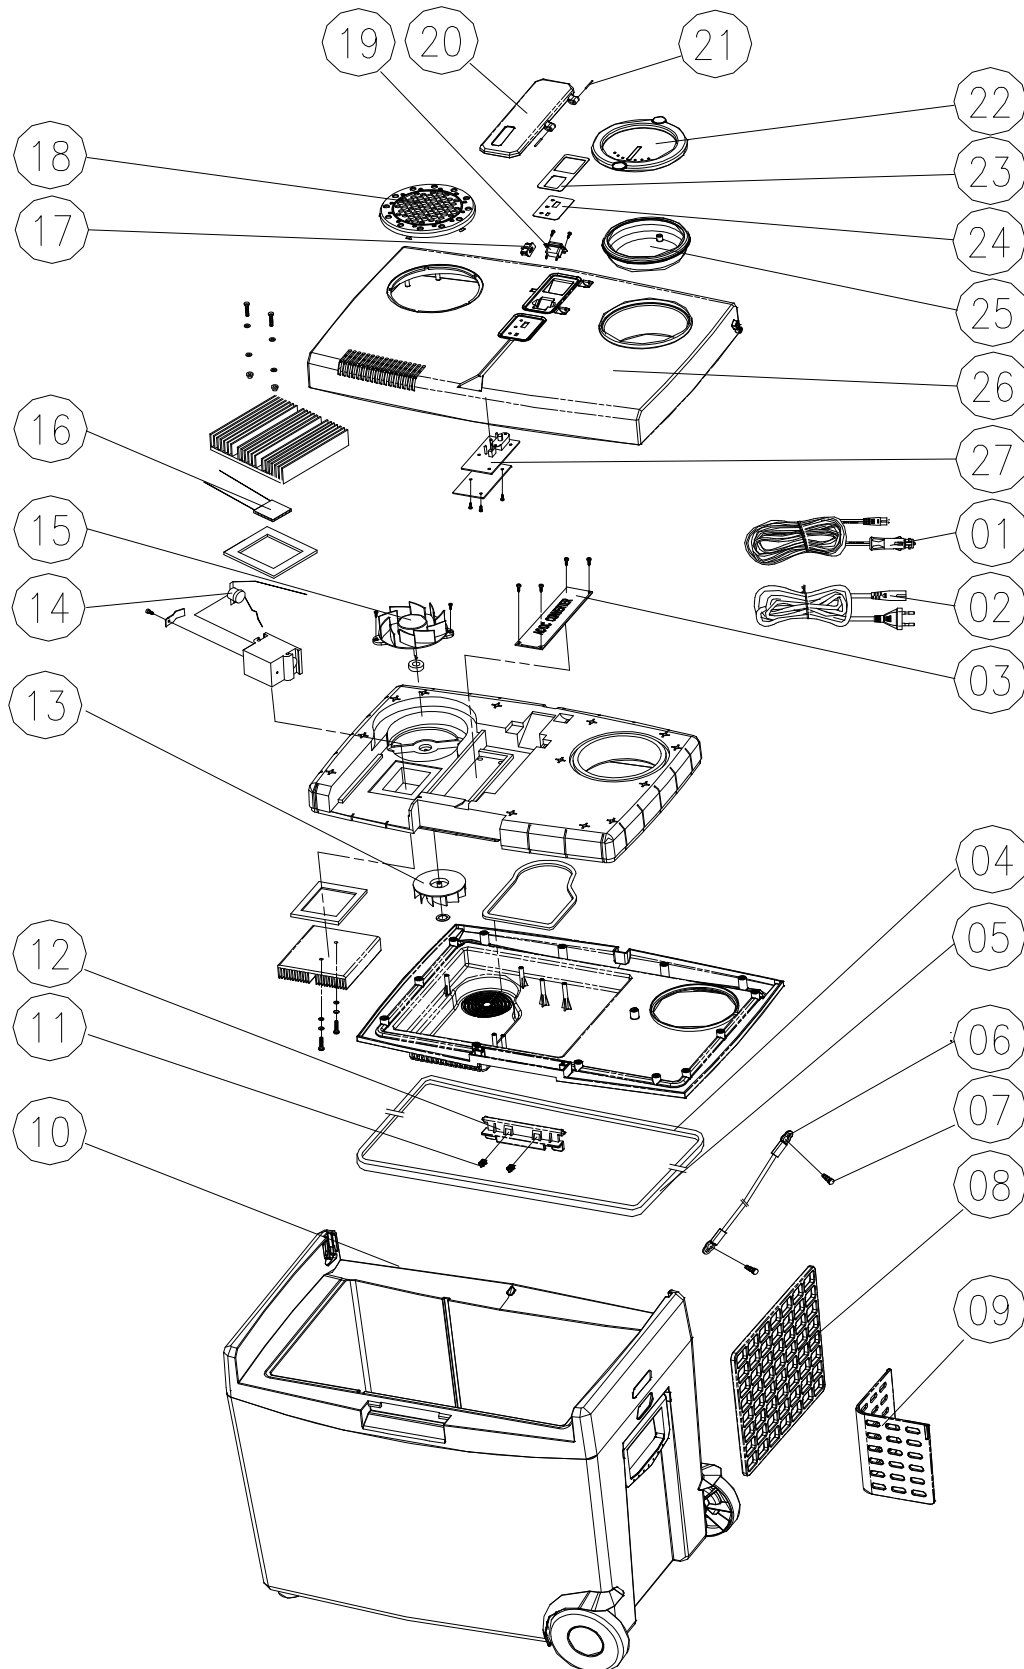

Teile/ Parts
für / for
W35 12230 D 0 01

**Teile/ Parts
für / for
W35 12230 D 0 01**

WAECO
mobile solutions

Pos. Nr.	Marking in English	Bezeichnung in deutsch	Art.-Nr. / Part.-No. T35 12230 D 0 01	Stück/ Piece
1	DC power cord	DC Anschlusskabel	80-T1-2800AA	1
2	AC power cord	AC Anschlusskabel	38-VD-2000B2	1
3	AC/DC converter	AC/DC Wandler	02-00-068121	1
4	Gasket	Dichtung	42-01-068SPC1	1
5	Gasket	Dichtung	42-01-068SPC2	1
6	Lid holder	Deckelhalteband	40-028-30PA00	1
7	Fixing pin	Haltestift	40-028-28PP00	2
8	Dividerwall	Trenngitter	40-068-16AB	1
9	Bottle- dividerwall	Flaschen- Trenngitter	40-068-15AB	1
10	Isolation box	Isolierbehälter	116-BODYAS	1
11	Spring	Feder	46-068-04XBW	2
12	Catch	Verschluss	40-068-06PP	1
13	Fan wing	Ventilatorflügel	40-C4-12PP	1
14	Temp.- switch heat	Temp.- Schalter warm	13-00-CS785C	1
15	Brush less fan	Lüfter	11-10-012	1
16	Peltierelement	Peltierelement	03-40-12705B	1
17	AC socket	AC Anschlussbuchse	33-01-SC122	1
18	Ventilation screen	Lüftungsgitter	40-068-14PP	1
19	DC socket	DC Anschlussbuchse	33-01-1012B1	1
20	Connection cover	Anschlussabdeckung	40-068-18PP	1
21	Eyebolts	Splinte	46-068-03BXW	2
22	Bottle lid	Flaschen- Deckel	40-068-07BB	1
23	Control label	Bedienungsaufkleber	53-068-CTW01B	1
24	Connection label	Anschlussaufkleber	53-068-CTW01A	1
25	Hausing for bottel lid	Flaschen- Deckel Gehäuse	40-068-08PP	1
26	Lid cover	Deckelabdeckung	40-068-03PP	1
27	Control PCB	Steuerplatine	SP-068CONPCBASA	1