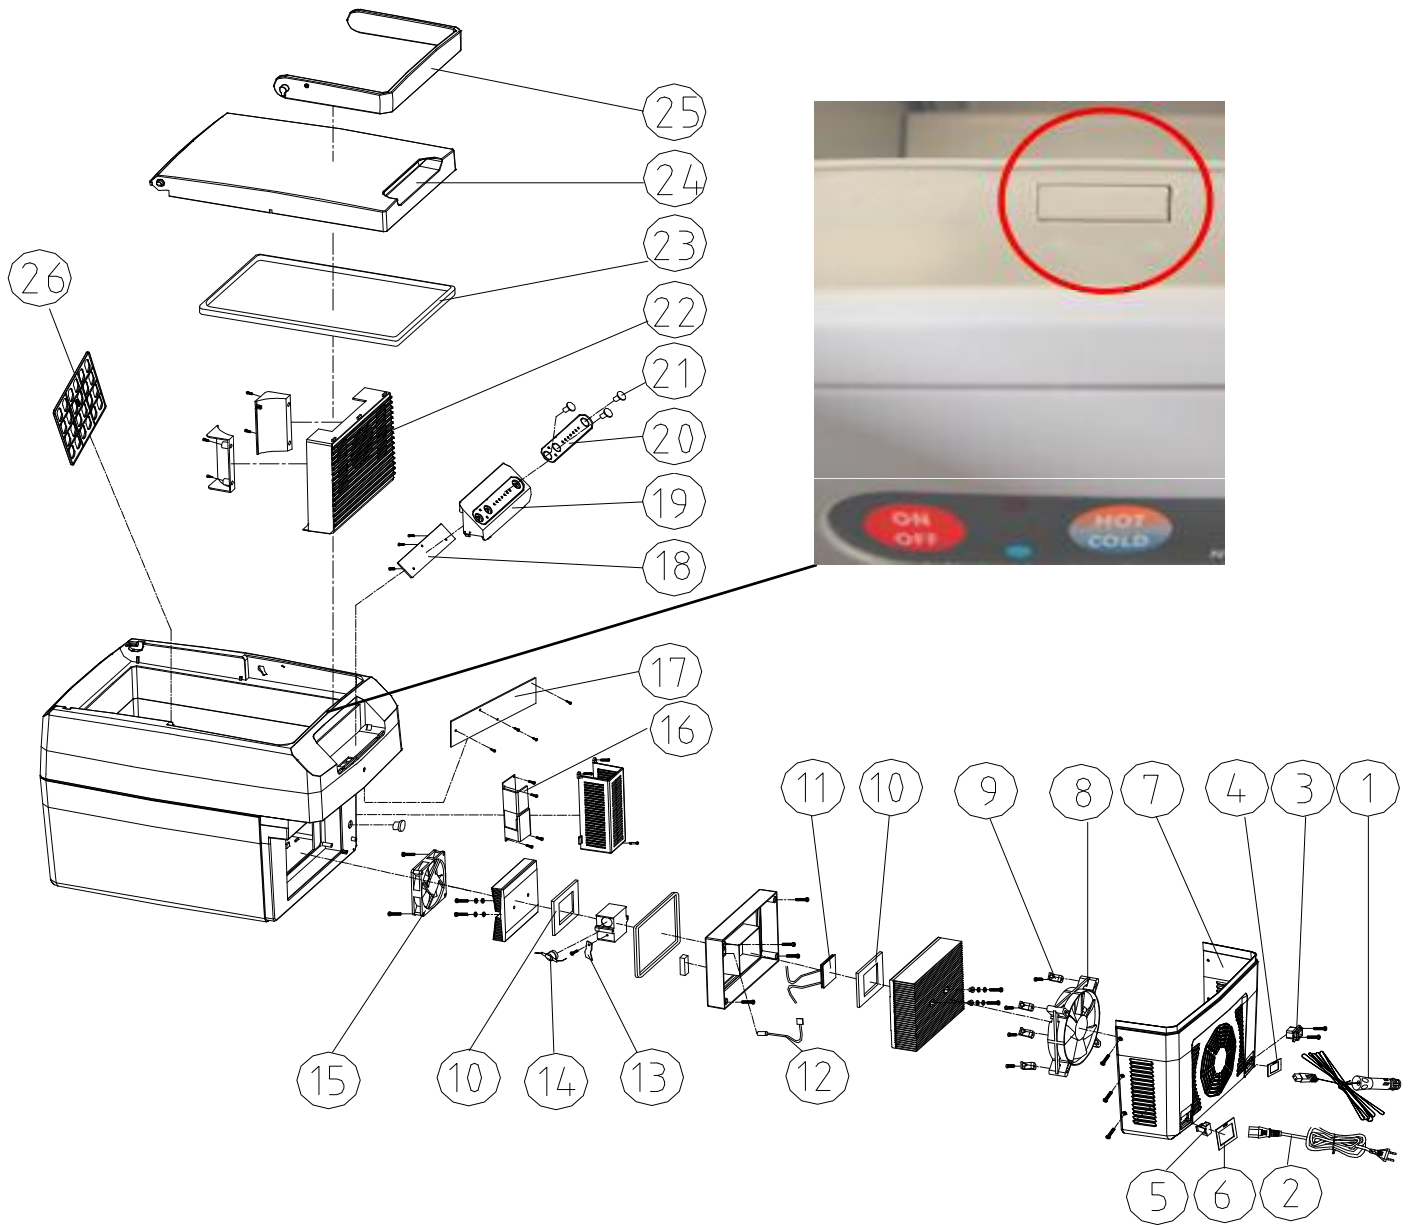

Teileliste/ Partlist
für / for
TC-14/21FL-12/24,12/230,12/24/230 Version B.

**Teileliste/ Partlist
für / for
TC-14FL-12/24,12/230,12/24/230 Version B.**

WAECO
International

Pos. Nr.	Marking in English	Bezeichnung deutsch	TC – 14 FL - 12/24	TC – 14FL – 12/230	TC – 14FL- 12/24/230
1	DC Power Cord	Anschlußkabel 12/24 V	TK-280 SB	TK-280 SB	TK-280 SB
2	AC Power Cord	Anschlußkabel 230 V	-	38-VD-2000B2	38-VD-2000B2
3	DC Power Socket	Anschlußbuchse 12/24 V	33-01-1012B1	33-01-1012B1	33-01-1012B1
4	Label	Etikett	53-031-INW01A	53-031-INW01C	53-031-INW01A
5	AC Power Socket	Anschlußbuchse 230 V	-	33-01-SC122	33-01-SC122
6	Label	Etikett	35-031-LGW01A	53-031-INW01B	53-031-INW01D
7	Cover 14 FL	Abdeckung 14 FL	40-031-07PP8G	40-031-07PP8G	40-031-07PP8G
7	Cover 21 FL	Abdeckung 21 FL	40-031-08PP8G	40-031-08PP8G	40-031-08PP8G
8	Brush Less Fan	Lüfter	11-03-1225L12S	11-03-1225L12S	11-03-1225L12S
9	Fan Clip	Lüfterhalter	40-92-07PO	40-92-07PO	40-92-07PO
10	Gasket	Dichtung	42-02-10008705	42-02-10008705	42-02-10008705
11	Peltierelement	Peltierelement	03-40-12705B	03-40-12705B	03-40-12705B
12	NTC Sensor	Temp.-Fühler	22-10-103F033	22-10-103F033	22-10-103F033
13	Holder	Halter	46-C1-02TN1	46-C1-02TN1	46-C1-02TN1
14	Klixon	Klixon	13-00-CS785C	13-00-CS785C	13-00-CS785C
15	Brush Less Fan	Lüfter	11-00-D80BH12B	11-00-D80BH12B	11-00-D80BH12B
16	AC/DC PCB	Umschaltplatine 12/230 V	-	02-00-030121	02-00-030121
17	Main Control PCB	Hauptsteuerplatine	SP-031-MAIN PCBAS-A	SP-031-MAIN PCBAS-A	SP-031-MAIN PCBAS-A
18	Operation PCB	Bedienungsplatine	SP-031DISPCBASA	SP-031DISPCBASA	SP-031DISPCBASA
19	Control plate	Kontrollpanel	40-031-13AB8F	40-031-13AB8F	40-031-13AB8F
20	Membrane Switch	Folientastatur	53-031-CTW01A	53-031-CTW01A	53-031-CTW01A
21	Push button	Druckknöpfe	40-005-14AB8F	40-005-14AB8F	40-005-14AB8F
22	Cover F. Fan	Abdeckung f. Innenlüfter	40-031-11PP8F	40-031-11PP8F	40-031-11PP8F
23	Lid Gasket	Deckeldichtung	42-01-10805050	42-01-10805050	42-01-10805050
24	Compl. Lid	Kompletter Deckel	SP-031COVERASA	SP-031COVERASA	SP-031COVERASA
25	Handel	Tragegriff	40-031-04AB8F	40-031-04AB8F	40-031-04AB8F
26	Dividerwall	Trenngitter	-	-	-
	Glass- fuse	Glass Sicherung	-	15-25-S2A05X20	15-25-S2A05X20