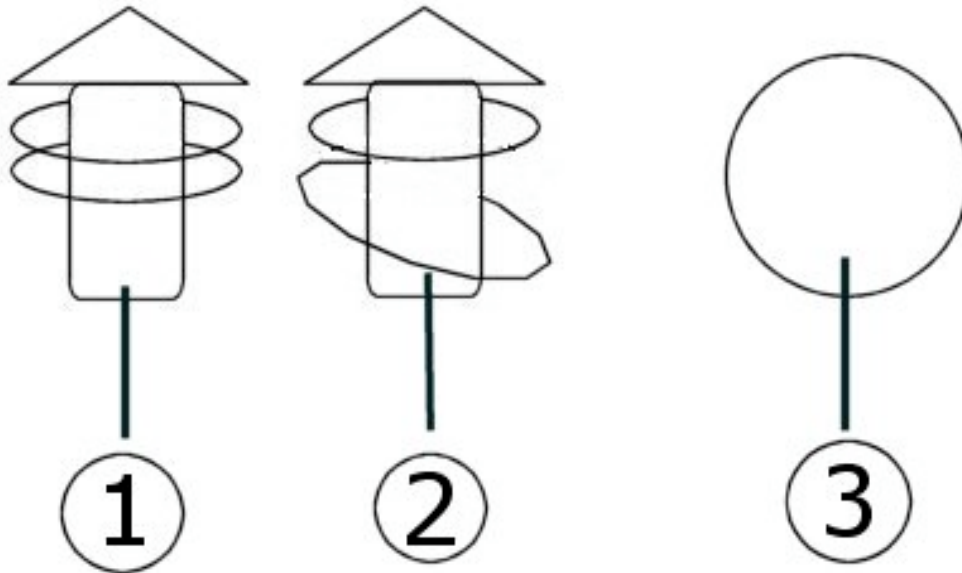

# FLUE PARTS

1	Flue Terminal Standard (x1)	PCFI0096
2	Flue Terminal Angled (x1)	PCFI0093
3	Flue Pipe Clips (x2)	PCFI0000
4	Flue Pipe Per Meter	PCFI0090