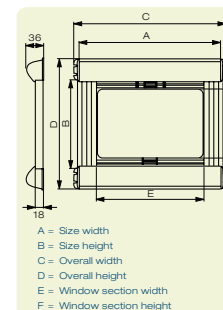

#### Standard size for Mini double cassette roller blind

Size A [mm]	Size B [mm]	Size C [mm]	Size D [mm]	Size E [mm]	Size F [mm]	Weight [kg]
630	700	658	790	580	650	1.30
680	700	708	790	630	650	1.35
730	700	758	790	680	650	1.41
780	700	808	790	730	650	1.47
830	700	858	790	780	650	1.53
930	700	958	790	880	650	1.65
1030	700	1058	790	980	650	1.77
1130	700	1158	790	1080	650	1.89
1230	700	1258	790	1180	650	2.00
1330	750	1358	840	1280	700	2.15
1430	750	1458	840	1380	700	2.27
1480	750	1508	840	1430	700	2.33
1530	750	1558	840	1480	700	2.39