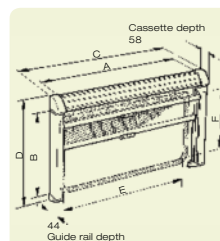

### Dometic SEITZ combination cassette roller blind 38

3.42

Standard size						
Size A [mm]	Size B [mm]	Size C [mm]	Size D [mm]	Size E [mm]	Size F [mm]	Weight [kg]
630	700	656	795	580	650	1.95
680	700	706	798	630	650	2.05
730	700	756	795	680	650	2.12
780	700	806	795	730	650	2.21
830	700	856	795	780	650	2.29
930	700	956	795	880	650	2.46
1030	700	1056	795	980	650	2.63
1130	700	1156	795	1080	650	2.81
1230	700	1256	795	1180	650	2.98
1330	800	1356	895	1280	750	3.53
1430	800	1456	895	1380	750	3.72
1480	800	1506	895	1430	750	3.82
1530	800	1556	895	1480	750	3.91
1630	800	1656	895	1580	750	4.09
1730	800	1756	895	1680	750	4.29

### Dometic SEITZ Rastrollo 2000

3.42

Standard size						
Size A [mm]	Size B [mm]	Size C [mm]	Size D [mm]	Size E [mm]	Size F [mm]	Weight [kg]
630	700	670	794	600	650	1.52
680	700	720	794	650	650	1.57
730	700	770	794	700	650	1.63
780	700	820	794	750	650	1.68
830	700	870	794	800	650	1.74
930	700	970	794	900	650	1.85
1030	700	1070	794	1000	650	1.96
1130	700	1170	794	1100	650	2.06
1230	700	1270	794	1200	650	2.17
1330	800	1370	894	1300	750	2.37
1430	800	1470	894	1400	750	2.48
1480	800	1520	894	1500	750	2.53
1530	800	1570	894	1500	750	2.59
1580	800	1620	894	1550	750	2.60
1630	800	1670	894	1600	750	2.70
1730	800	1770	894	1700	750	2.81
1830	800	1870	894	1800	750	2.92
1930	800	1970	894	1900	750	3.02