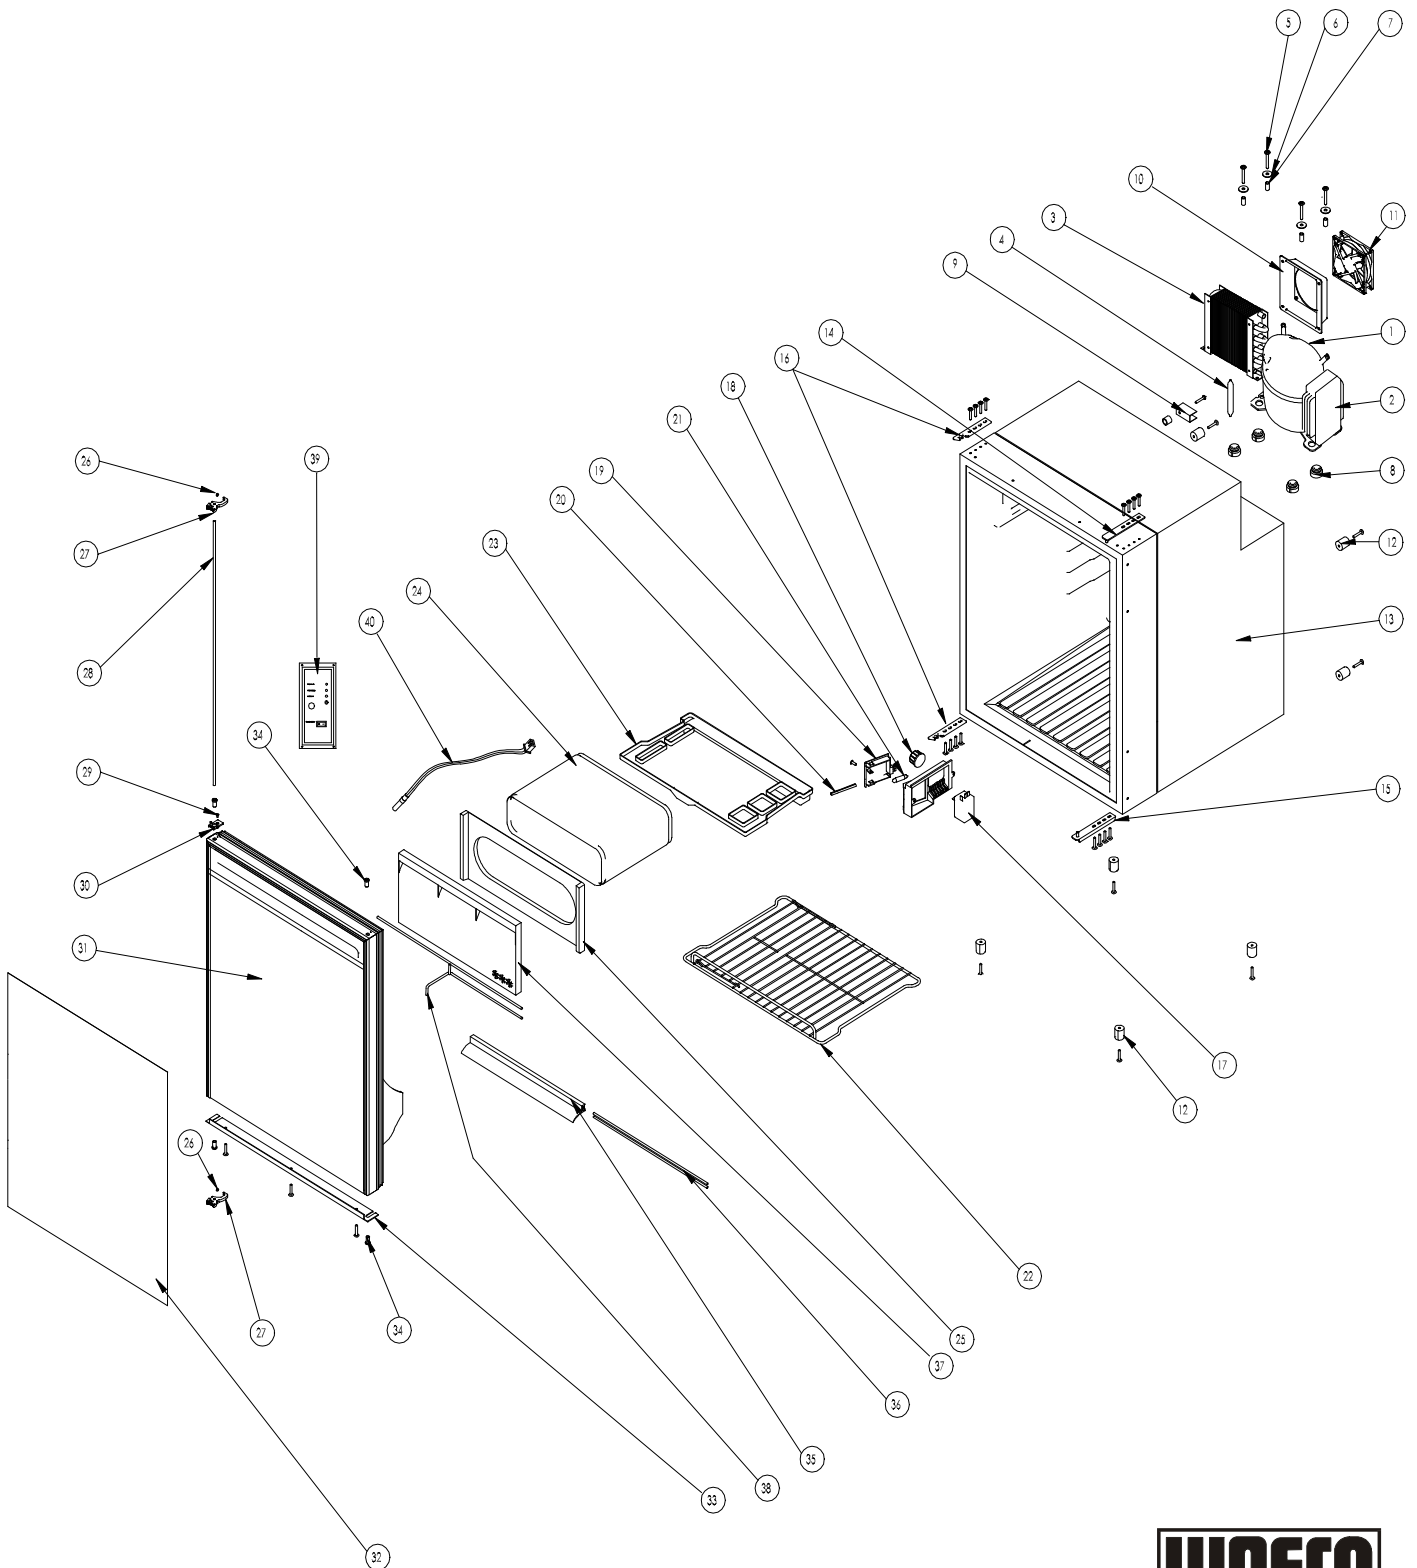

Parts for

**RPD-0110E**  
**RSA-0110E**  
**RSD-0110E**

**RPD-0110E**

**RSA-0110E**  
**RSD-0110E**

Pos. Nr.	Marking in English	Art.-Nr. Part.-Nr. RPD-0110E	Art.-Nr. Part.-Nr. RSA- 0110E	Art.-Nr. Part.- Nr. RSD- 0110E	Stück/ Piece
1.	Compressor	4440100001	4440100001	4440100001	1
2.	Elektronik Unit	4441000001	4441000001	4441000001	1
3.	Condenser	4440200001	4440200001	4440200001	1
4.	Dryer	4440400002	4440400002	4440400002	1
5.	Snap On Screw	4445200017	4445200017	4445200017	4
6.	Snap On Washer	4442500003	4442500003	4442500003	4
7.	Snap On Pin	4442500002	4442500002	4442500002	4
8.	Rubber Foot	4443300001	4443300001	4443300001	4
9.	Light Voltage Control	4441600017	4441600017	4441600017	1
10.	Adapter	270220/0	270220/0	270220/0	1
11.	Fan	4441200002	4441200002	4441200002	1
12.	Rubber Foot	4443300003	4443300003	4443300003	8
13.	Cabinet	-	-	-	1
14.	Upper Hinge	4442500050	4442500050	4442500050	1
15.	Bottom Hinge	4442500051	4442500051	4442500051	1
16.	Doorlock	4442500055	4442500055	4442500055	2
17.	Thermostat	4441100007	-	4441100007	1
18.	Thermostat Button	4441600016	-	4441600016	1
19.	Light Set	4441600015	4441600015	4441600015	1
20.	Light Pin	4443100010	4443100010	4443100010	1
21.	Soffitte	4441600008	4441600008	4441600008	1
22.	Grill	150100/0	150120/2	150120/2	1
23.	Drop Bowl	120990/0	120150/0	120150/0	1
24.	Evaporator	230300/1	220070/0	230340/0	1
25.	Evaporator Frame	120250/0	120250/0	120250/0	1
26.	Set -Screw	4445200013	4445200013	4445200013	2
27.	Lock Hook	4443100002	4443100002	4443100002	2
28.	Doorlock Staff	142840/0	142840/0	142840/0	1
29.	Screw	4445200014	4445200014	4445200014	1
30.	Lock Plate	4443100001	4443100001	4443100001	1
31.	Door	130530/0	130540/0	130540/0	1
32.	Door Panel	823960/0	823840/0	823840/0	1
33.	Door Groin	823250/2	823250/2	823250/2	1
34.	Bush	4443900013	4443900013	4443900013	4
35.	Bottle Holder	142080/0	142070/0	142070/0	1
36.	Bottle holder Support	141320/0	142320/0	142320/0	2
37.	Evaporator Flap	120340/0	120340/0	120340/0	1
38.	Door Pocket Holder	140910/2	-	-	1
39.	TEC Control	-	4441100005	-	1
40.	TEC Sensor	-	4441600013	-	1