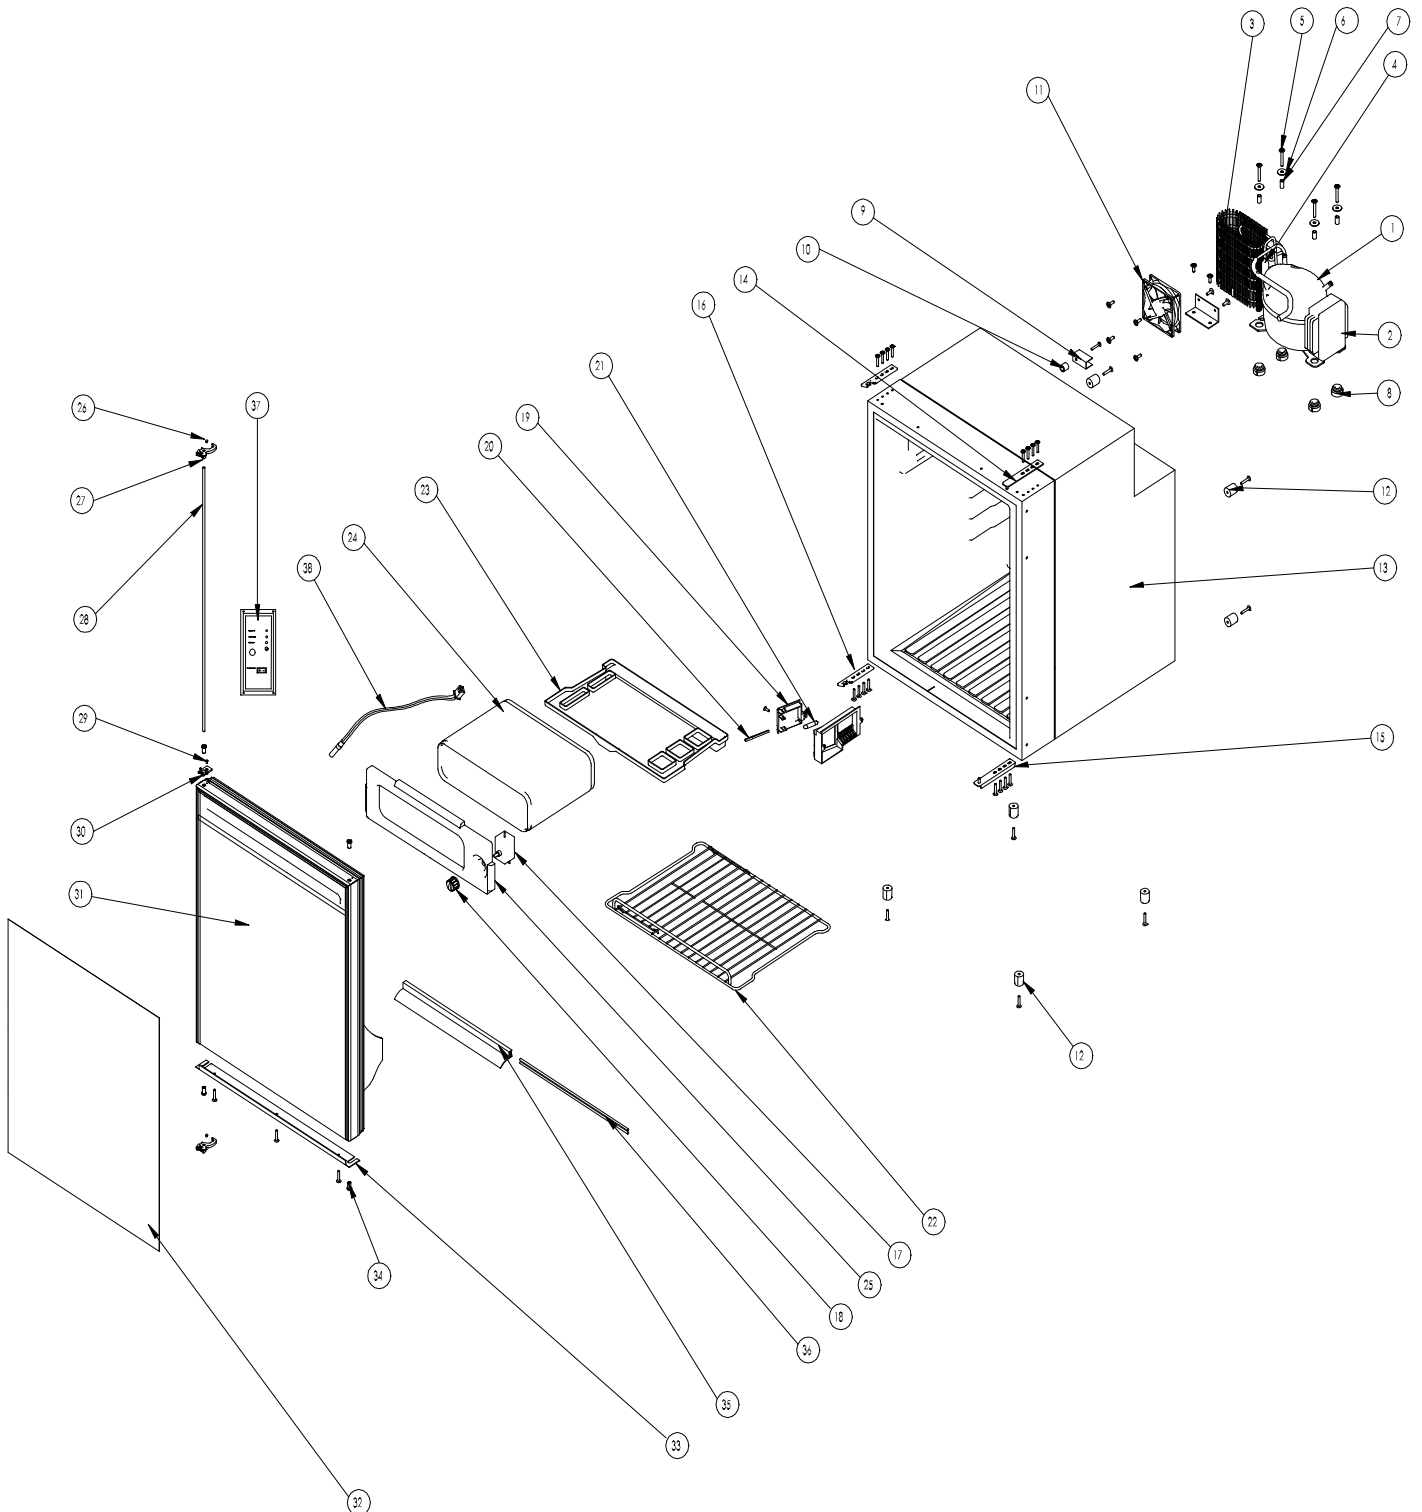

Teile / Parts
für / for
RPD-0050E / 0065E / 0080E
RSA-0060E / 0080E
RSD-0060E / 0080E

Teile / Parts
für / for
RPD-0050E / 0065E / 0080E
RSA-0060E / 0080E
RSD-0060E / 0080E

Pos. Nr.	Marking in English	Bezeichnung in Deutsch	Art.-Nr./ Part.-Nr. RPD-0050E	Art.-Nr./ Part.-Nr. RPD-0065E	Art.-Nr. Part.-Nr. RPD-0080E	Stück/ Piece
1.	Compressor	Kompressor	4440100001	4440100001	4440100001	1
2.	Elektronik Unit	Elektronik	4441000001	4441000001	4441000001	1
3.	Condenser	Kondensator	4440200002	4440200002	4440200002	1
4.	Dryer	Trockner	4440400002	4440400002	4440400002	1
5.	Snap On Screw	Schraube	4445200017	4445200017	4445200017	4
6.	Snap On Washer	Unterlegscheibe	4442500003	4442500003	4442500003	4
7.	Snap On Pin	Stahlzapfen	4442500002	4442500002	4442500002	4
8.	Rubber Foot	Gummifuß	4443300001	4443300001	4443300001	4
9.	Light Voltage Control	Licht-Spannungsregler	4441600017	4441600017	4441600017	1
10.	Bush	Buchse	4443900011	4443900011	4443900011	1
11.	Fan	Lüfter	4441200002	4441200002	4441200002	1
12.	Rubber Foot	Gummifuß	4443300003	4443300003	4443300003	8
13.	Cabinet	Gehäuse	4444200005	4444200006	444200007	1
14.	Upper Hinge	Oberes Scharnier	4442500050	4442500050	4442500050	1
15.	Bottom Hinge	Unteres Scharnier	4442500051	4442500051	4442500051	1
16.	Doorlock	Türverschluss	4442500055	4442500055	4442500055	2
17.	Thermostat	Thermostat	4441100007	4441100007	4441100007	1
18.	Thermostat Button	Thermostatknopf	4441600016	4441600016	4441600016	1
19.	Light Set	Beleuchtungseinheit	4441600015	4441600015	4441600015	1
20.	Light Pin	Beleuchtungsstift	4443100010	4443100010	4443100010	1
21.	Soffitte	Soffitte	4441600008	4441600008	4441600008	1
22.	Grill	Rost	4442500062	4442500066	4442500072	1
23.	Drop Bowl	Tropfschale	4443000035	4443000038	4443000038	1
24.	Evaporator	Verdampfer	4440300021	4440300021	4440300021	1
25.	Evaporator Frame/Flap	Verdampferahmen/Klappe	4443000036	4443000039	4443000039	1
26.	Set-Screw	Feststellschraube	4445200013	4445200013	4445200013	2
27.	Lock Hook	Verschlussshaken	4443100002	4443100002	4443100002	2
28.	Doorlock Staff	Türverriegelungsstange	4442500057	4442500070	4442500077	1
29.	Screw	Schraube	4445200014	4445200014	4445200014	1
30.	Lock Plate	Verschlussplatte	4443100001	4443100001	4443100001	1
31.	Door	Tür	4444250001	4444250002	4444250003	1
32.	Door Panel	Türpaneel	4442500073	4442500074	4442500075	1
33.	Door Groin	Türleiste	4442500059	4442500069	4442500076	1
34.	Bush	Buchse	4443900013	4443900013	4443900013	4
35.	Bottle Holder	Flaschenhalter	4443900014	4443900019	4443900016	1
36.	Bottle Holder Support	Flaschenhalter Verstärkung	4442500058	4442500071	4442500078	2