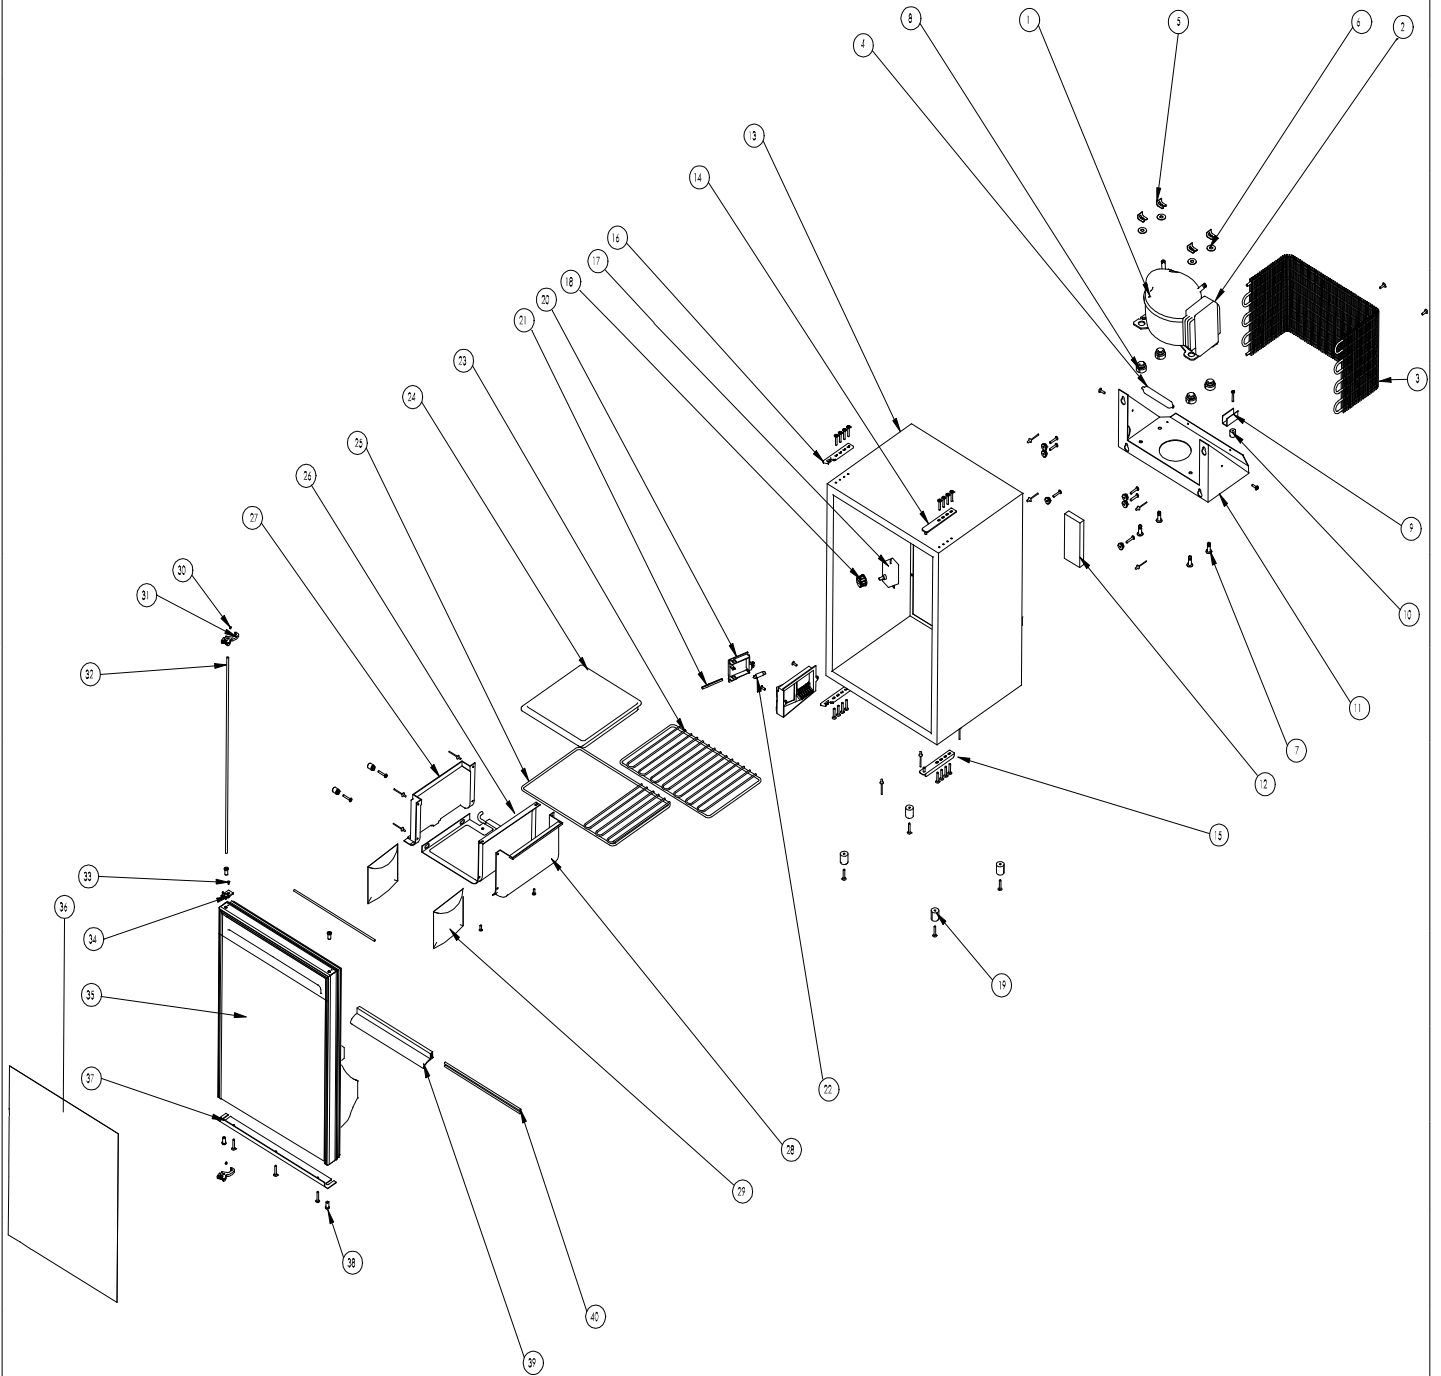

Teile / Parts für / for RPD - 0040E RPA - 0040E

**Teile / Parts
für / for
RPD-0040E
RPA-0040E**

Pos. Nr.	Marking in English	Bezeichnung in Deutsch	Art.-Nr./ Part.-Nr. RPD	Art.-Nr./ Part.-Nr. RPA	Stück/ Piece
1.	Compressor	Kompressor	4440100001	4440100001	1
2.	Elektronik Unit	Elektronik	4441000001	4441000001	1
3.	Condenser	Kondensator	4440200004	4440200004	1
4.	Dryer	Trockner	4440400002	4440400002	1
5.	Snap On Clip	Clip	4442500001	4442500001	4
6.	Snap On Washer	Unterlegscheibe	4442500003	4442500003	4
7.	Snap On Pin	Stahlzapfen	4442500002	4442500002	4
8.	Rubber Foot	Gummifuß	4443300001	4443300001	4
9.	Light Voltage Control	Licht-Spannungsregler	4441600017	4441600017	1
10.	Bush	Buchse	4443900011	4443900011	1
11.	Compr. Base Sheet	Kompr.-Basisplatte	4442000029	4442000029	1
12.	Thermostat Isolation	Thermostatisolation	4443900009	4443900009	1
13.	Cabinet	Gehäuse	4444200004	4444200004	1
14.	Upper Hinge	Oberes Scharnier	4442500050	4442500050	1
15.	Bottom Hinge	Unteres Scharnier	4442500051	4442500051	1
16.	Doorlock	Türverschluss	4442500055	4442500055	2
17.	Thermostat	Thermostat	4441100007	4441100006	1
18.	Thermostat Button	Thermostatknopf	4441600016	4441600014	1
19.	Rubber Foot	Gummifuß	4443300003	4443300003	4
20.	Light Set	Beleuchtungseinheit	4441600015	4441600015	1
21.	Light Pin	Beleuchtungsstift	4443100010	4443100010	1
22.	Soffitte	Soffitte	4441600008	4441600008	1
23.	Bottom Grill	Unteres Rost	4442500053	4442500053	1
24.	Drop Bowl	Tropfschale	4443000031	4443000031	1
25.	Grill For Drop Bowl	Gitter für Tropfschale	4442500052	4442500052	1
26.	Evaporator	Verdampfer	4440300020	4440300020	1
27.	Accumulator Cap Left	Speicherabdeckung links	-	4443000029	1
28.	Accumulator Cap Right	Speicherabdeckung rechts	-	4443000028	1
29.	Accumulator Bag	Speicherbeutel	-	4443100027	2
30.	Set-Screw	Feststellschraube	4445200013	4445200013	2
31.	Lock Hook	Verschlusshaken	4443100002	4443100002	2
32.	Doorlock Staff	Türverriegelungsstange	4442500057	4442500057	1
33.	Screw	Schraube	4445200014	4445200014	1
34.	Lock Sheet	Verschlussplatte	4443100001	4443100001	1
35.	Door	Tür	4444250001	4444250004	1
36.	Door Panel	Türpaneel	4442500073	4442500096	1
37.	Door Groin	Türleiste	4442500059	4442500059	1
38.	Bush	Buchse	4443900013	4443900013	4
39.	Bottle Holder	Flaschenhalter	4443900014	4443900014	1
40.	Bottle Holder Support	Flaschenhalter Verstärkung	4442500058	4442500058	2