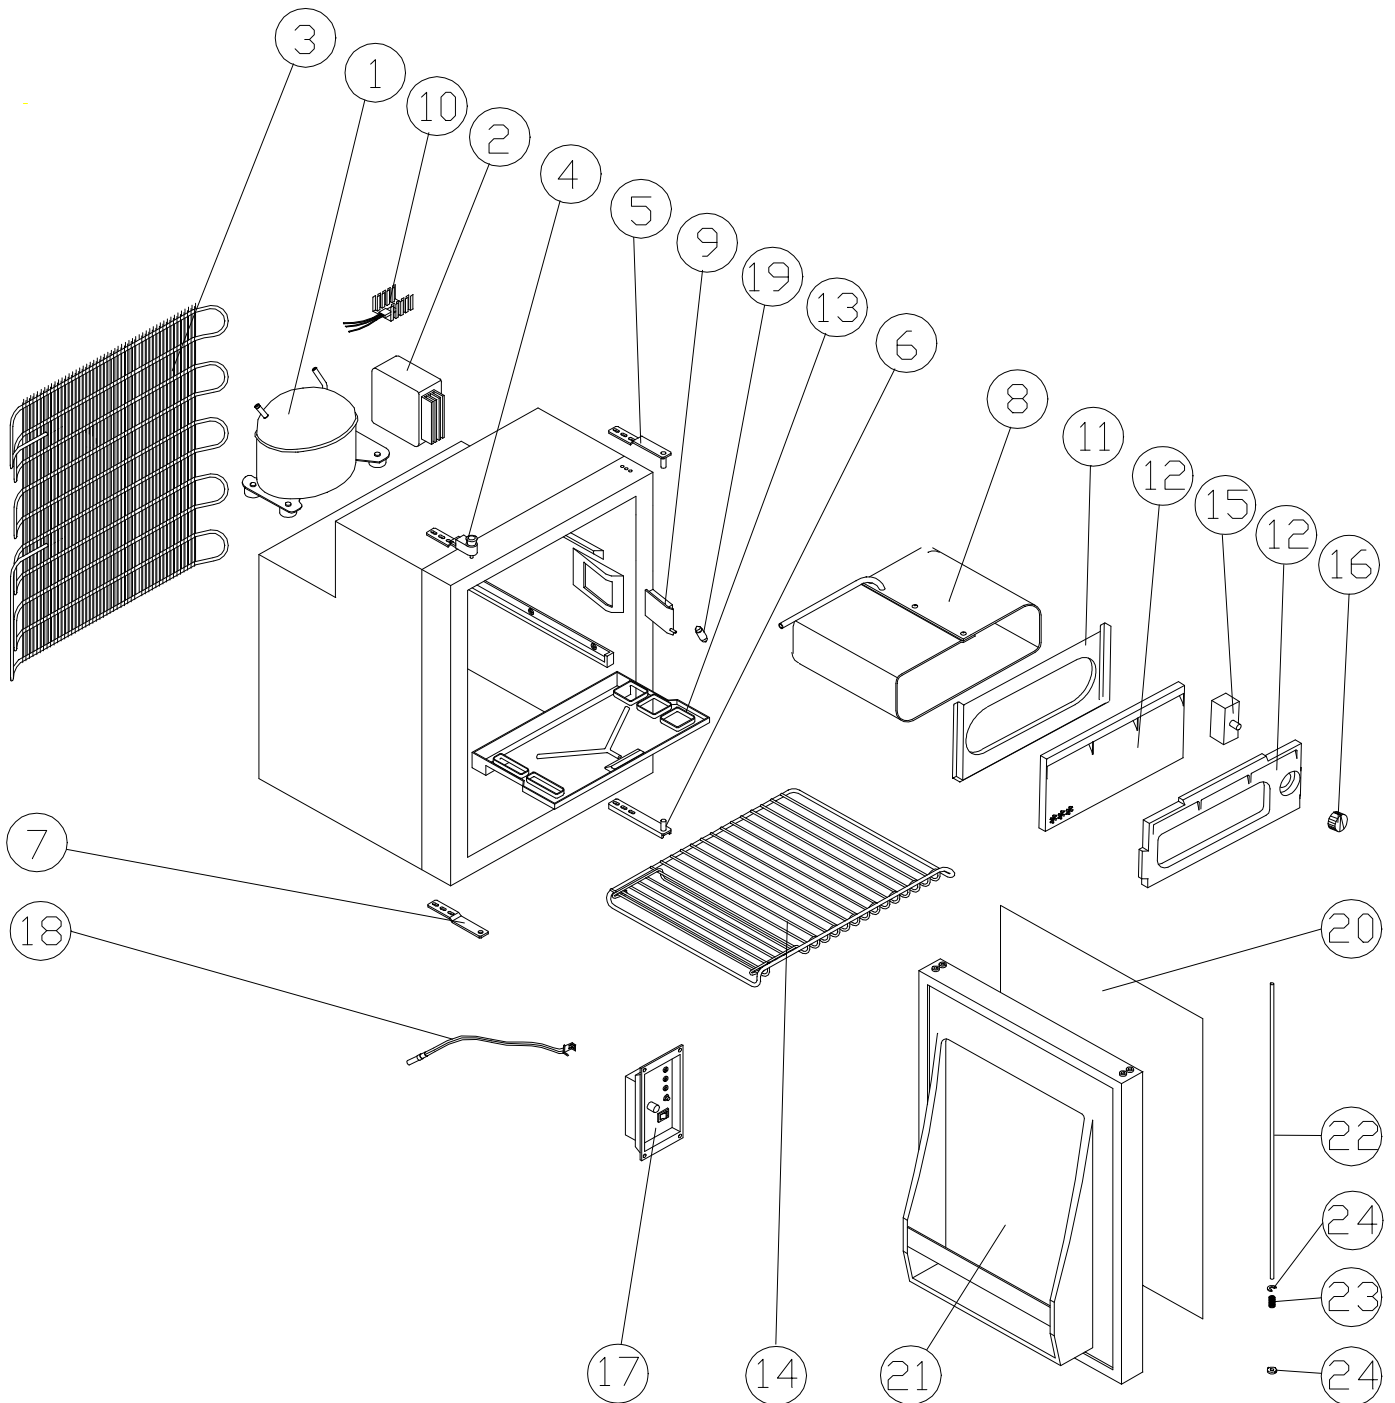

**Teile/ Parts
für / for
RA - 060/080/110**

**Teile/ Parts
für / for
RA - 060/080/110**

Pos. Nr.	Marking in English	Bezeichnung in deutsch	Art.-Nr. / Part.-No. RA - 060	Art.-Nr. / Part.-No. RA - 080	Art.-Nr. / Part.-No. RA - 110	Stück/ Piece
1	Compressor	Kompressor	4440100001	4440100001	4440100001	1
2	Elektronik Unit	Elektronik	4441000001	4441000001	4441000001	1
3	Condenser	Kondensator	230150/0	230390/0	230310/0	1
4	Doorlock	Türverriegelung	180800/0	180800/0	180800/0	1
5	Upper hinge	Scharnier oben	4442500050	4442500050	4442500050	1
6	Bottom hinge	Scharnier unten	4442500051	4442500051	4442500051	1
7	Bottom doorlock	Türverriegelung unten	4442500118	4442500118	4442500118	1
8	Evaporator	Verdampfer	220010/0	220010/0	220070/0	1
9	Light set	Beleuchtungseinheit	4441600015	4441600015	4441600015	1
10	Light voltage control	Licht- Spannungsregler	4441600017	4441600017	4441600017	1
11	Evaporator frame	Verdampferrahmen	120110/0	120110/0	120250/0	1
12	Evaporator flap	Verdampferklappe	—	—	120340/0	1
13	Drop bowl	Tropfschale	120120/0	120120/0	120150/0	1
14	Grill with flap	Rost mit klappe	150060/1	150080/1	150120/1	1
15	Thermostat	Thermostat	4441100006	4441100006	4441100006	1
16	Thermostat button	Thermostatknopf	4441600014	4441600014	4441600014	1
17	TEC- control unit	TEC- Steuerung	4441100005	4441100005	4441100005	1
18	TEC- Sensor	TEC- Sensor	4441600013	4441600013	4441600013	1
19	Soffitte	Soffitte	4441600008	4441600008	4441600008	1
20	Door panel	Türpaneel	141890/2	141900/0	141910/0	1
21	Door	Tür	130200/0	130210/0	130230/0	1
22	Doorlock rod	Türverriegelungsstange	141800/2	141820/2	141820/2	1
23	Doorlock spring	Feder für Verriegelung	141790/0	141790/0	141790/0	1
24	Lock washer	Sicherungsscheibe	340440/0	340440/0	340440/0	1
25	Doorlock rod fixing	Türverriegelungsstangen-Arretierung	142230/0	142230/0	142230/0	1