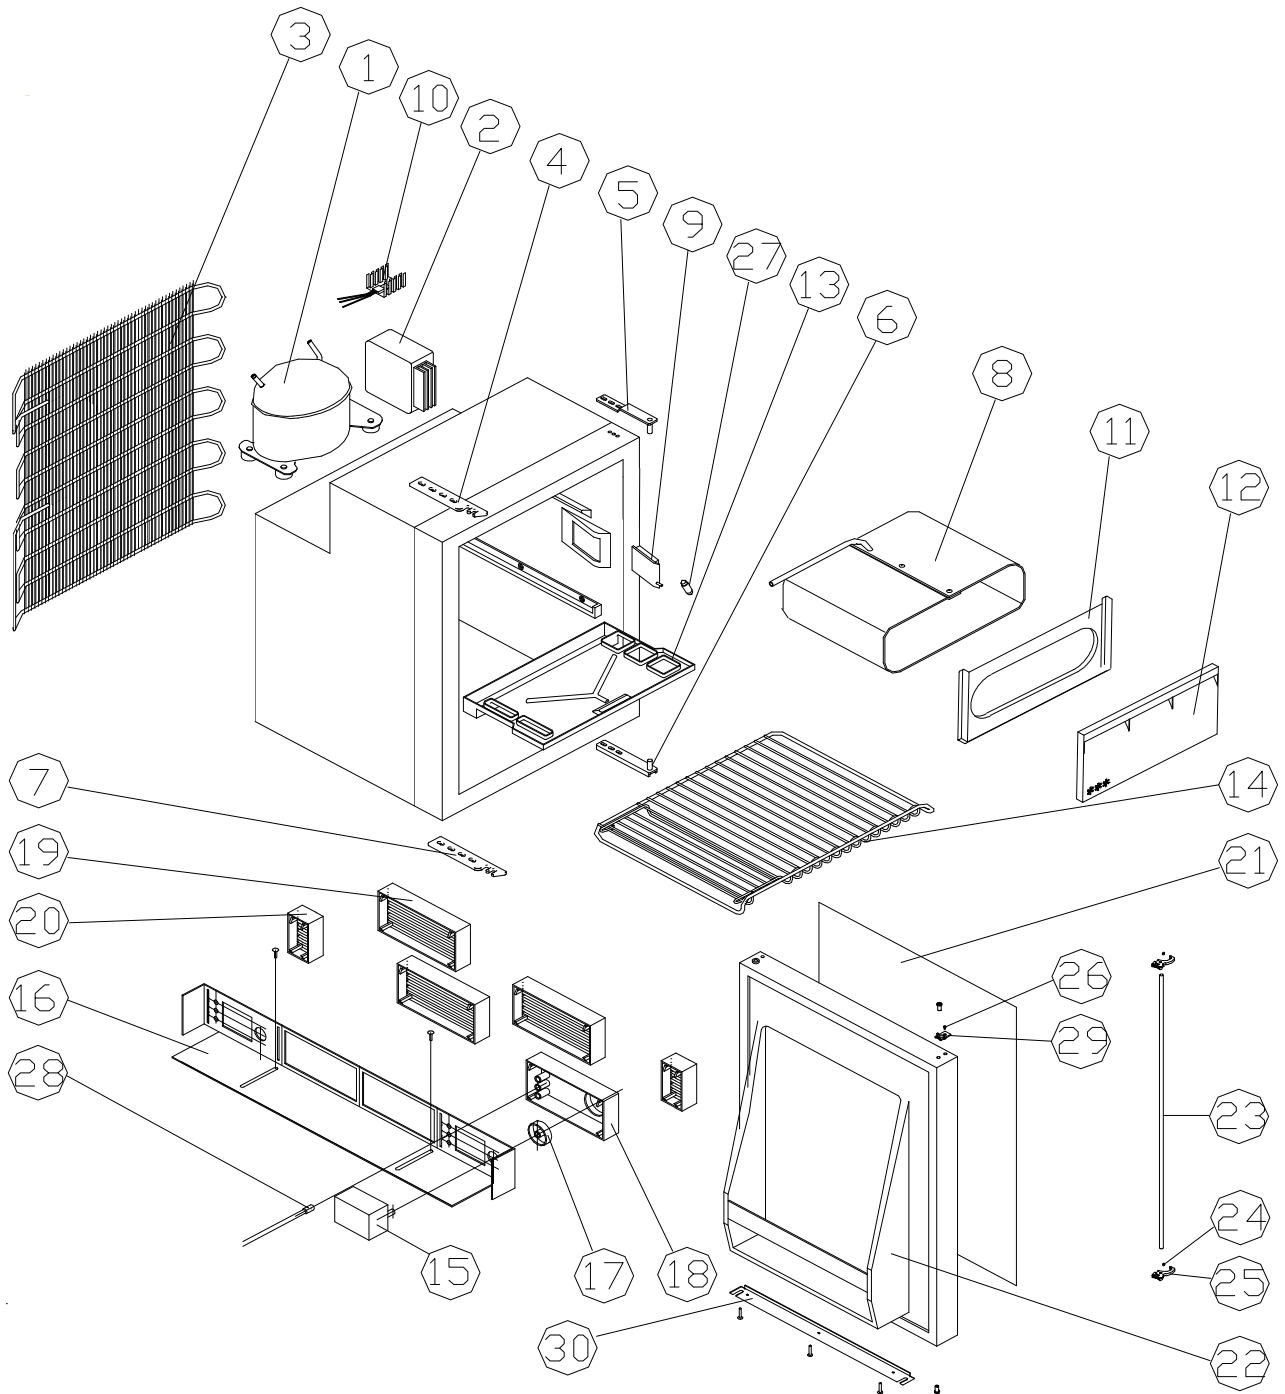

**Teile/ Parts
für / for
MDC - 065/090/110 Version B**

WAECO

International

**Teile/ Parts
für / for
MDC - 065/090/110 Version B**

WAECO**International**

Pos. Nr.	Marking in English	Bezeichnung in deutsch	Art.-Nr. / Part.-No. MDC - 065	Art.-Nr. / Part.-No. MDC - 090	Art.-Nr. / Part.-No. MDC - 110	Stück/ Piece
1	Compressor	Kompressor	4440100001	4440100001	4440100001	1
2	Elektronik Unit	Elektronik	4441000001	4441000001	4441000001	1
3	Condenser	Kondensator	230390/0	230400/0	230310/0	1
4	Doorlock	Türverriegelung	4442500055	4442500055	4442500055	1
5	Upper hinge	Scharnier oben	4442500050	4442500050	4442500050	1
6	Bottom hinge	Scharnier unten	4442500051	4442500051	4442500051	1
7	Doorlock	Türverriegelung	4442500055	4442500055	4442500055	1
8	Evaporator	Verdampfer	230330/0	230330/0	230300/0	1
9	Light set	Beleuchtungseinheit	4441600015	4441600015	4441600015	1
10	Light voltage control	Licht- Spannungsregler	4441600017	4441600017	4441600017	1
11	Evaporator frame	Verdampferahmen	120250/0	120250/0	120250/0	1
12	Evaporator flap	Verdampferklappe	120340/0	120340/0	120340/0	1
13	Drop bowl	Tropfschale	121170/0	121170/0	120990/0	1
14	Grill with flap	Rost mit klappe	150140/0	150140/0	150130/0	1
15	Thermostat	Thermostat	077B0853	077B0853	077B0853	1
15	Thermostat with light contact	Thermostat mit Lichtkontakt	410480/1	410480/1	410480/1	1
16	Ventilation bracket	Belüftungsträger	270170/0	270170/0	270080/0	1
17	Thermostat button	Thermostatknopf	410250/0	410250/0	410250/0	1
18	Thermostat panel	Thermostatpaneel	410180/0	410180/0	410180/0	1
19	Ventilation panel	Belüftungspaneel	270120/0	270120/0	270120/0	3/065=4
20	Ventilation panel short	Belüftungspaneel klein	—	—	270130/0	1
20	Ventilation panel short over the door lock	Belüftungspaneel klein über der Türverriegelung	—	—	270210/0	1
21	Door panel	Türpaneel	141680/2	141690/2	141070/2	1
22	Door	Tür	130160/0	130170/0	130180/0	1
23	Doorlock rod	Türverriegelungsstange	141850/3	141860/3	141870/3	1
24	Set- Screw	Feststellschraube	4445200013	4445200013	4445200013	2
25	Lock Hook	Verschlusshaken	4443100019	4443100019	4443100019	2
26	Screw	Schraube	4445200014	4445200014	4445200014	2
27	Soffitte	Soffitte	4441600008	4441600008	4441600008	1
28	LED	LED	450050/0	450050/0	450050/0	1
29	Lock Plate	Verschlussplatte	4443100018	4443100018	4443100018	2
30	Door Groin	Türleiste	142880/0	142880/0	142900/0	1