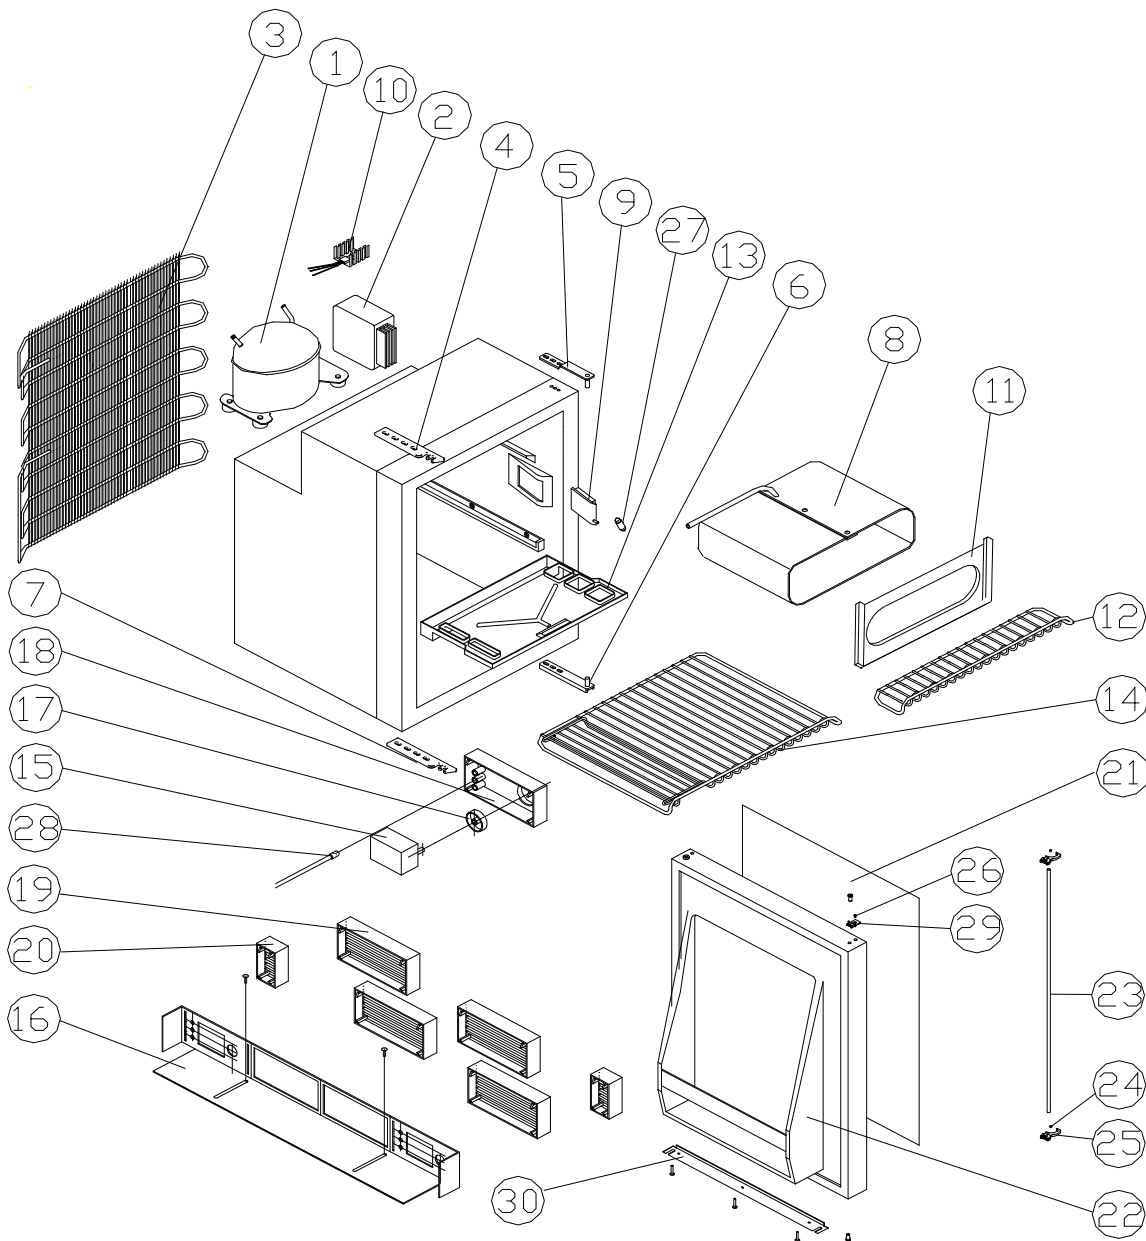

**Teile/ Parts
für / for
MDC - 050 Version B**

**Teile/ Parts
für / for
MDC - 050 Version B**

| Pos. Nr. | Marking in English | Bezeichnung in deutsch | Art.-Nr. / Part.-No. MDC - 050 | Stück/ Piece |
|-----------------|-------------------------------|-------------------------------|---------------------------------------|---------------------|
| 1 | Compressor | Kompressor | 4440100001 | 1 |
| 2 | Elektronik Unit | Elektronik | 4441000001 | 1 |
| 3 | Condenser | Kondensator | 230150/0 | 1 |
| 4 | Doorlock | Türverriegelung | 4442500055 | 1 |
| 5 | Upper hinge | Scharnier oben | 4442500050 | 1 |
| 6 | Bottom hinge | Scharnier unten | 4442500051 | 1 |
| 7 | Doorlock | Türverriegelung | 4442500055 | 1 |
| 8 | Evaporator | Verdampfer | 230090/0 | 1 |
| 9 | Light set | Beleuchtungseinheit | 4441600015 | 1 |
| 10 | Light voltage control | Licht- Spannungsregler | 4441600017 | 1 |
| 11 | Evaporator frame | Verdampferrahmen | 120090/0 | 1 |
| 12 | Grill with flap | Rost mit klappe | 150070/0 | 1 |
| 13 | Drop bowl | Tropfschale | 120980/0 | 1 |
| 14 | Grill with flap | Rost mit klappe | 150090/0 | 1 |
| 15 | Thermostat | Thermostat | 077B0853 | 1 |
| 15 | Thermostat with light contact | Thermostat mit Lichtkontakt | 410480/1 | 1 |
| 16 | Ventilation bracket | Belüftungsträger | 270150/0 | 1 |
| 17 | Thermostat button | Thermostatknopf | 410250/0 | 1 |
| 18 | Thermostat panel | Thermostatpaneel | 410180/0 | 1 |
| 19 | Ventilation panel | Belüftungspaneel | 270120/0 | 3 |
| 20 | Ventilation panel short | Belüftungspaneel klein | 270140/0 | 2 |
| 21 | Door panel | Türpaneel | 410180/0 | 1 |
| 22 | Door | Tür | 130150/0 | 1 |
| 23 | Doorlock rod | Türverriegelungsstange | 141840/3 | 1 |
| 24 | Set- Screw | Feststellschraube | 4445200013 | 2 |
| 25 | Lock Hook | Verschlussshaken | 4443100019 | 2 |
| 26 | Screw | Schraube | 4445200014 | 1 |
| 27 | Soffitte | Soffitte | 4441600008 | 1 |
| 28 | LED | LED | 450050/0 | 1 |
| 29 | Lock Plate | Verschlussplatte | 4443100018 | 1 |
| 30 | Door Groin | Türleiste | 142870/0 | 1 |