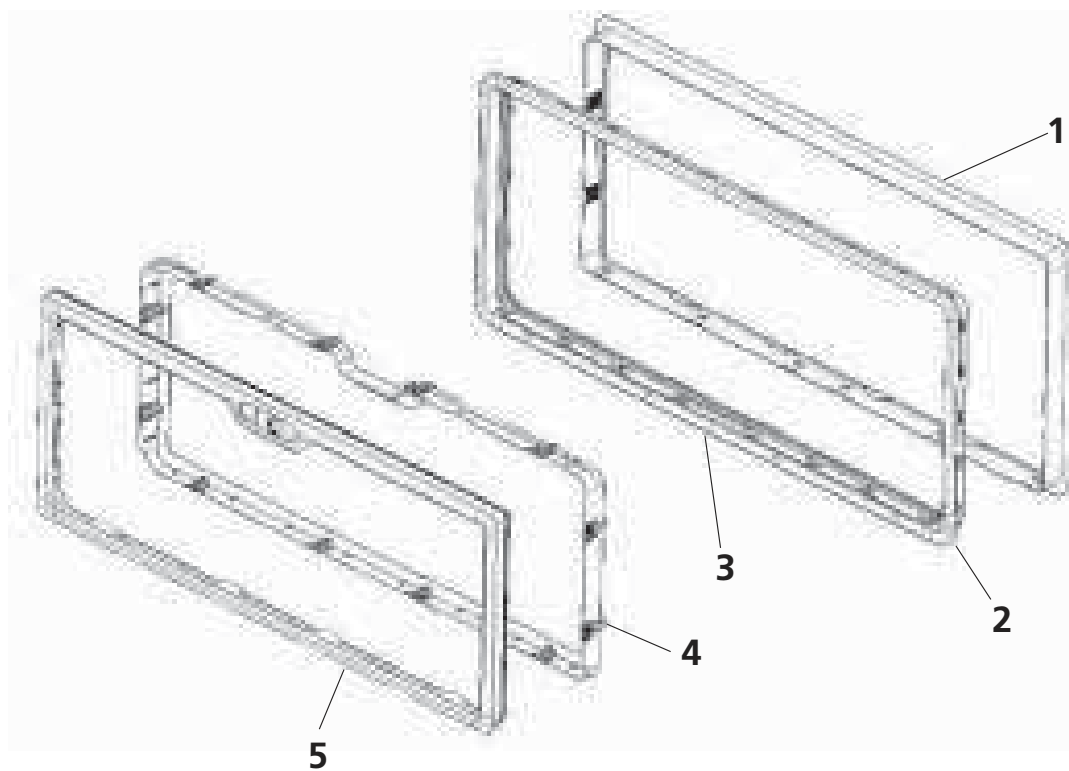

Flush door 5

Flush door 5

Spare part number

1. Frame inner

2. Frame outer

3. Hinge pin

4. Door inner

5. Door outer

Door seal

26917