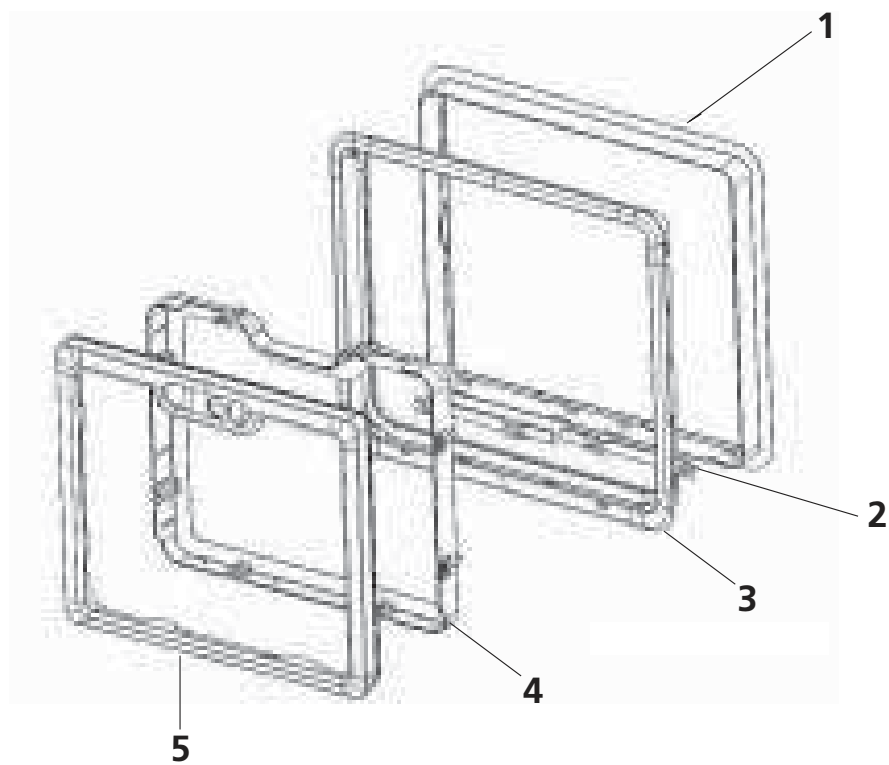

Flush door 3

Flush door 3

Spare part number

1. Frame inner

2. Hinge pin

3. Frame outer

4. Door inner

5. Door outer

Door seal

26901