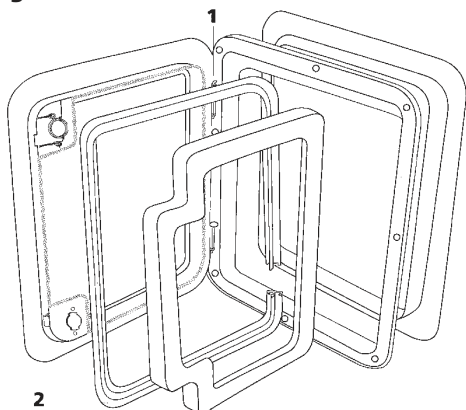

Door 3

Door 5

Door 4

Door 6

Door 3, 4, 5 & 6

	Spare part number	Available in colour number
1. Hinge pin	26602	
2. Door seal III	26601	
Door seal IV	26605	
Door seal V	26610	
3. Push button	26603	57/58/80/84
4. Lock Zadi	26604	57/58/80/84
Button Fawo	26606	57/80/84
Button Fawo 2	26608	57
5. Door key Zadi		