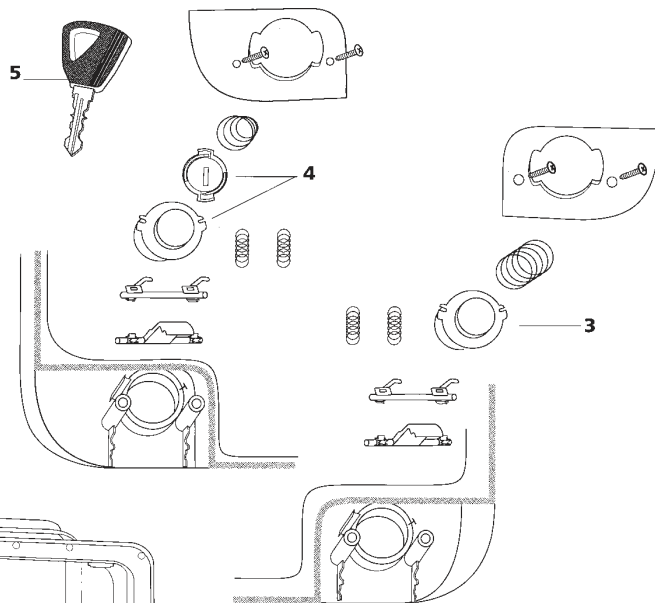

Door 3

Door 5

Door 4

Door 6

Door 3, 4, 5 & 6

	Spare part number	Available in colour number
1. Hinge pin	26602	
2. Door seal III	26601	
Door seal IV	26605	
Door seal V	26610	
3. Push button	26603	57/58/80/84
4. Lock Zadi	26604	57/58/80/84
Button Fawo	26606	57/80/84
Button Fawo 2	26608	57
5. Door key Zadi		