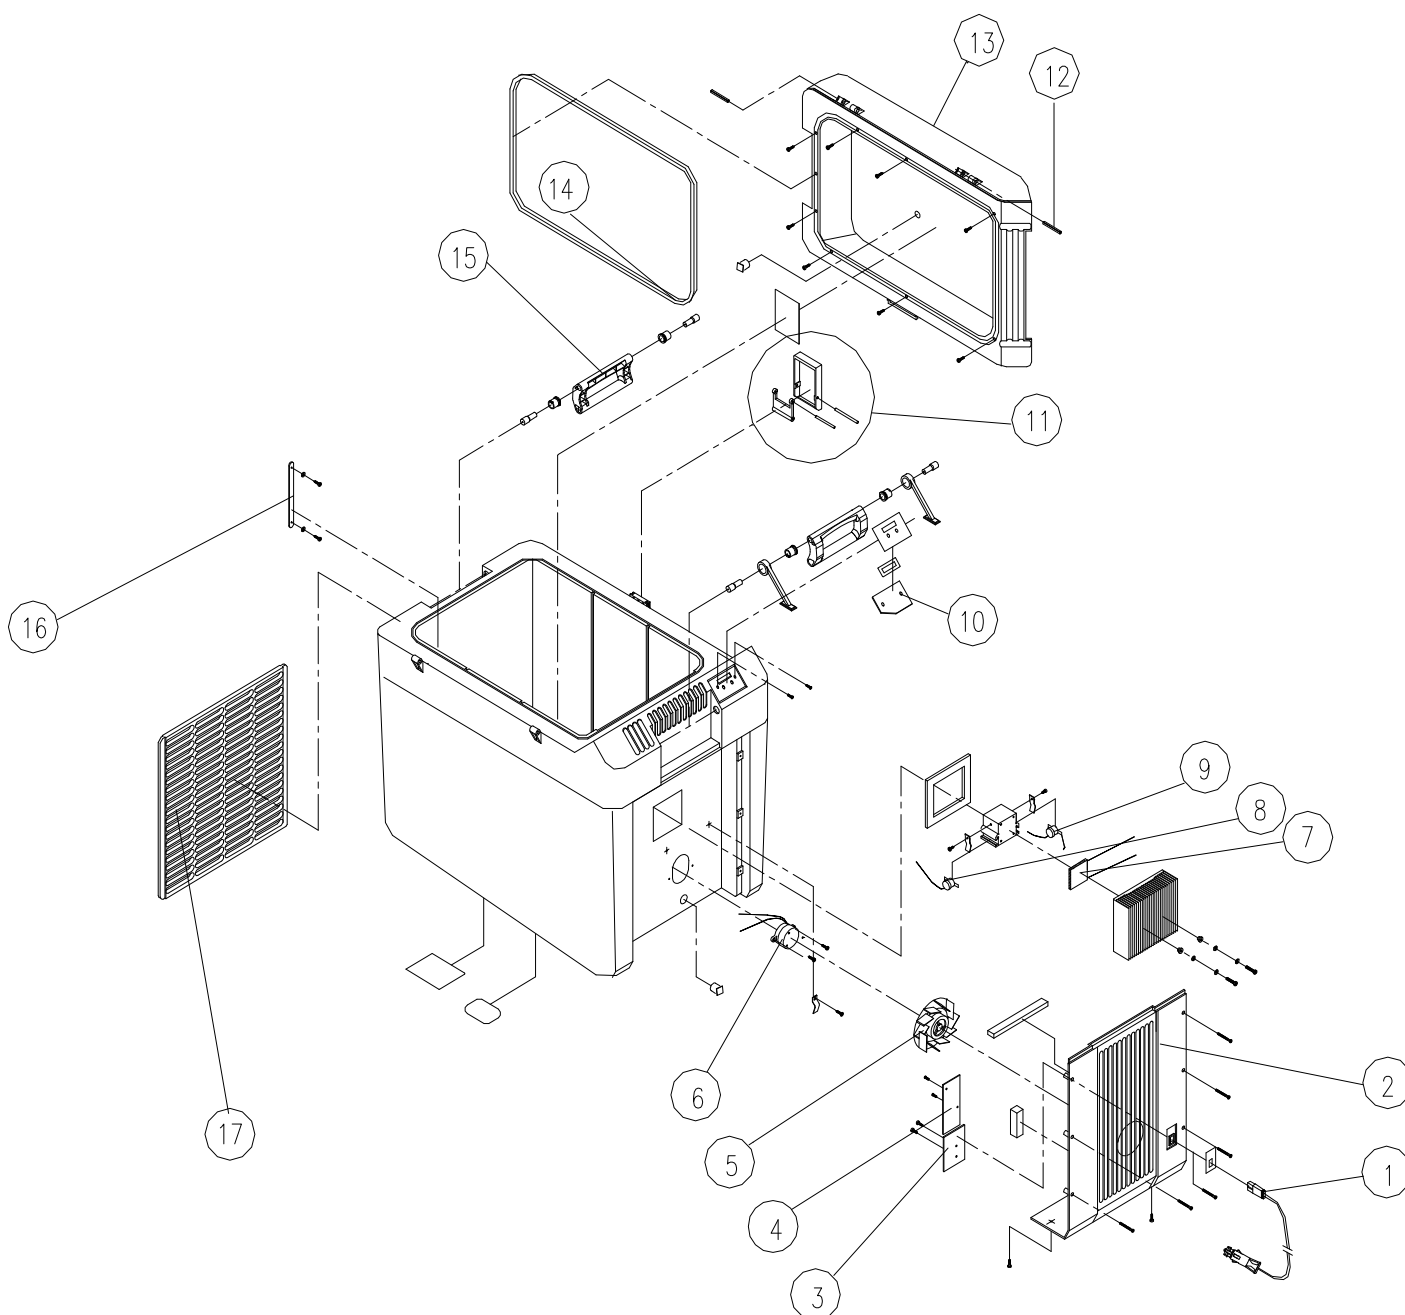

# Teile / Parts für / for CX - 28 - 12/24

**E.- Teile / Parts  
für / for  
CX – 28 – 12/24**

Pos. Nr.	Marking in English	Bezeichnung deutsch	Art.- Nr./ Part.- No	Stück Piece
1.	DC power cord	Anschlußkabel DC	TK-280SB	1
2.	Cover	Abdeckung	40-33-05-PP8A6	1
3.	Connecting PCB	Anschlußplatine	01-00-933121B	1
4.	DCDC Converter	DCDC Wandler	DCDCCH	1
5.	Fan wing	Vent.- Lüfter Flügel	40-C4-03PP90	1
6.	Fan motor	Lüftermotor	12-01-955FANB	1
7.	Peltierelement	Peltierelement	03-40-12705A	1
8.	Temp. - switch cold	Temperaturschalter kalt	13-00-CS7R5C	1
9.	Temp. - switch heat	Temperaturschalter warm	13-00-CS785C	1
10.	Operation PCB	Bedienungsplatine	01-00-933122B	1
11.	Complete latch	Deckelverriegelung	933-Buckle AS	1
12.	Spring pin for cover	Deckelhaltebolzen	46-C2-02SB	1
13.	Lid	Deckel	933COVERASA	1
14.	Lid gasket	Deckeldichtung	42-01-07007055	1
15.	Handle	Tragegriff	40-96-09PP2A	2
16.	Cover holder	Deckelhalteband	40-C7-02PE90	1
17.	Divider wall	Trenngitter	40-33-19PP9001	1