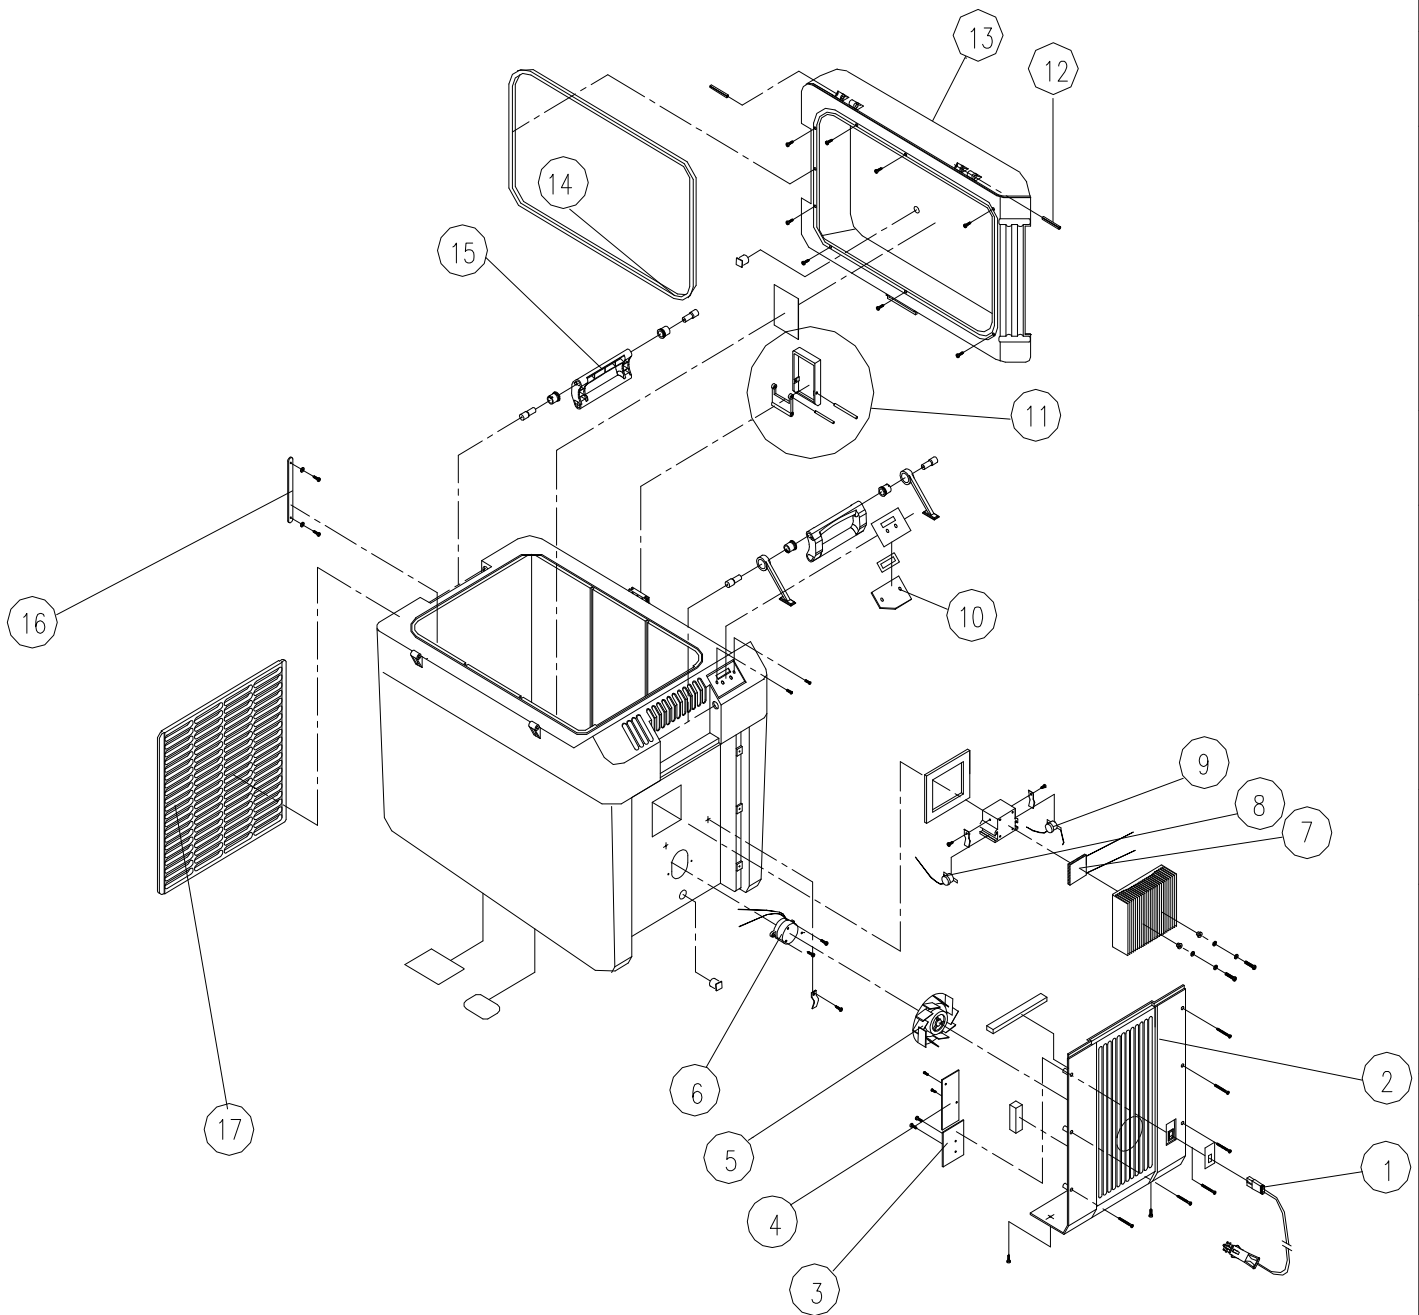

Teile / Parts für / for CR - 28 - 12/24

E.- Teile / Parts
für / for
CR – 28 – 12/24

Pos. Nr.	Marking in English	Bezeichnung deutsch	Art.- Nr./ Part.- No	Stück Piece
1.	DC power cord	Anschlusskabel DC	TK-280SB	1
2.	Cover	Abdeckung	40-33-05-PP8A6	1
3.	Connecting PCB	Anschlussplatine	01-00-933121B	1
4.	DCDC Converter	DCDC Wandler	DCDCCH	1
5.	Fan wing	Vent. - Lüfterflügel	40-C4-03PP90	1
6.	Fan motor	Lüftermotor	12-01-955FANB	1
7.	Peltierelement	Peltierelement	03-40-12705A	1
8.	Temp. - Switch cold	Temperaturschalter kalt	13-00-CS7R5C	1
9.	Temp. - Switch heat	Temperaturschalter warm	13-00-CS785C	1
10.	Operation PCB	Bedienungsplatine	01-00-933122B	1
11.	Complete latch	Deckelverriegelung	933-LATCHASA	1
12.	Spring pin for cover	Deckelhaltebolzen	46-C2-02SB	1
13.	Lid	Deckel	SP-933COVERASA	1
14.	Lid gasket	Deckeldichtung	42-01-07007055	1
15.	Handle	Tragegriff	40-96-09PP8A6	2
16.	Cover holder	Deckelhalteband	40-C7-02PE90	1
17.	Grill	Trenngitter	40-33-19PP9001	1