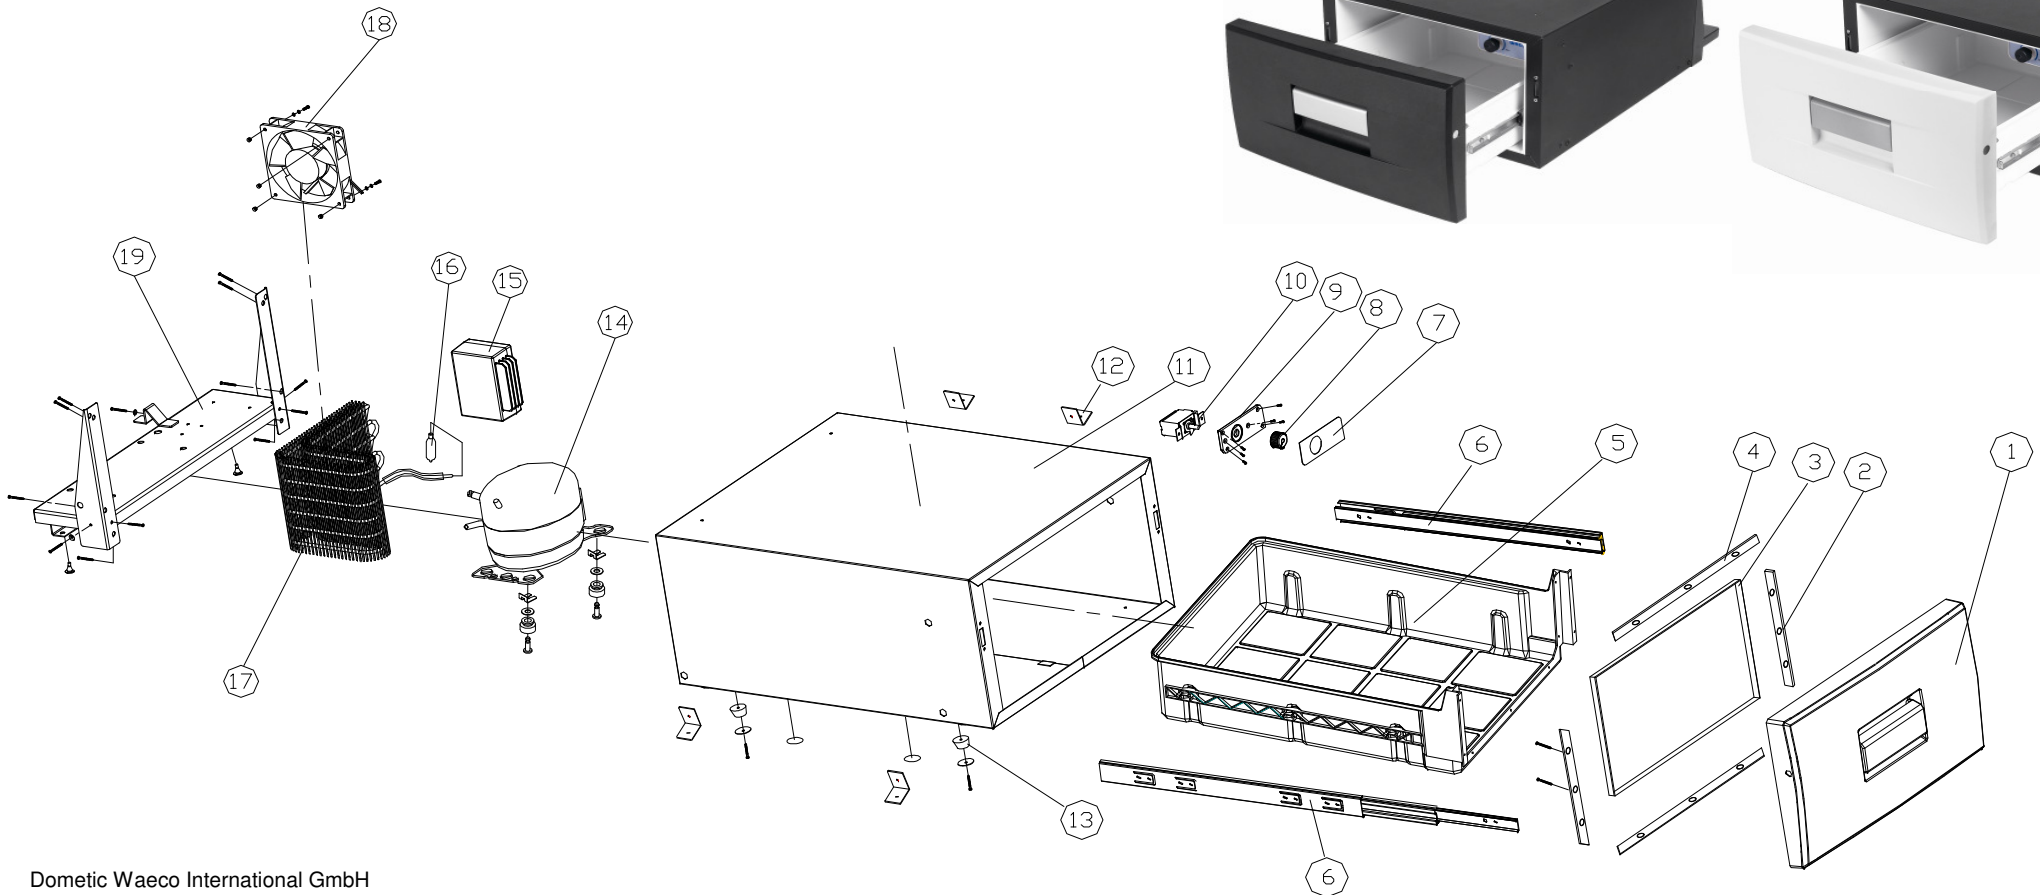

Geräte beginnend ab Serien.- Nr. 07010201.
Devices starting from serial-no. 07010201.

Geräte beginnend ab Serien.- Nr. 07010201.

Devices starting from serial-no. 07010701.

Pos. Nr.	Marking in English	Bezeichnung in deutsch	Art.-Nr. / Part.-No. CD-030DC	Art.-Nr. / Part.-No. CD-030DCW	Stück/ Piece
1	Complete flap	Klappe komplett	SP-182DOORASA	SP-182DOORASB	1
2	Gasket inlay	Dichtungseinleger	40-038-21AB00	40-038-21AB00	2
3	Gasket	Dichtung	42-04-038GS01	42-04-038GS01	1
4	Gasket inlay	Dichtungseinleger	40-038-22AB00	40-038-22AB00	2
5	Drawer	Schubfach	40-038-05AB0001	40-038-05AB0001	1
6	Slide rails	Auszugsschienen	82-MC-182MT14	82-MC-182MT14	2
7	Thermostat label	Thermostataufkleber	53-038-INW01E	53-038-INW01E	1
8	Thermostat button	Thermostatknopf	40-038-10AB00W	40-038-10AB00W	1
9	Thermostat cover	Thermostatabdeckung	40-038-07AB00	40-038-07AB00	1
10	Thermostat	Thermostat	13-00-WPF15V	13-00-WPF15V	1
11	Complete cabinet	Komplettes Gehäuse	SP-182HOUSINGASA	SP-182HOUSINGASA	1
12	Fixing angle	Haltewinkel	46-038-13SSB	46-038-13SSB	4
13	Feets	Füße	41-01-038PL09	41-01-038PL09	4
14	Compressor	Kompressor	4440100001	4440100001	1
15	Elektronik Unit	Elektronik	4441000001	4441000001	1
16	Dryer	Trockner	230410/0	230410/0	1
17	Condenser	Kondensator	10-04-038MT0201	10-04-038MT0201	1
18	Fan	Lüfter	4441200002	4441200002	1
19	Compressor bracket	Kompressorträger	46-038-08SSB01	46-038-08SSB01	1