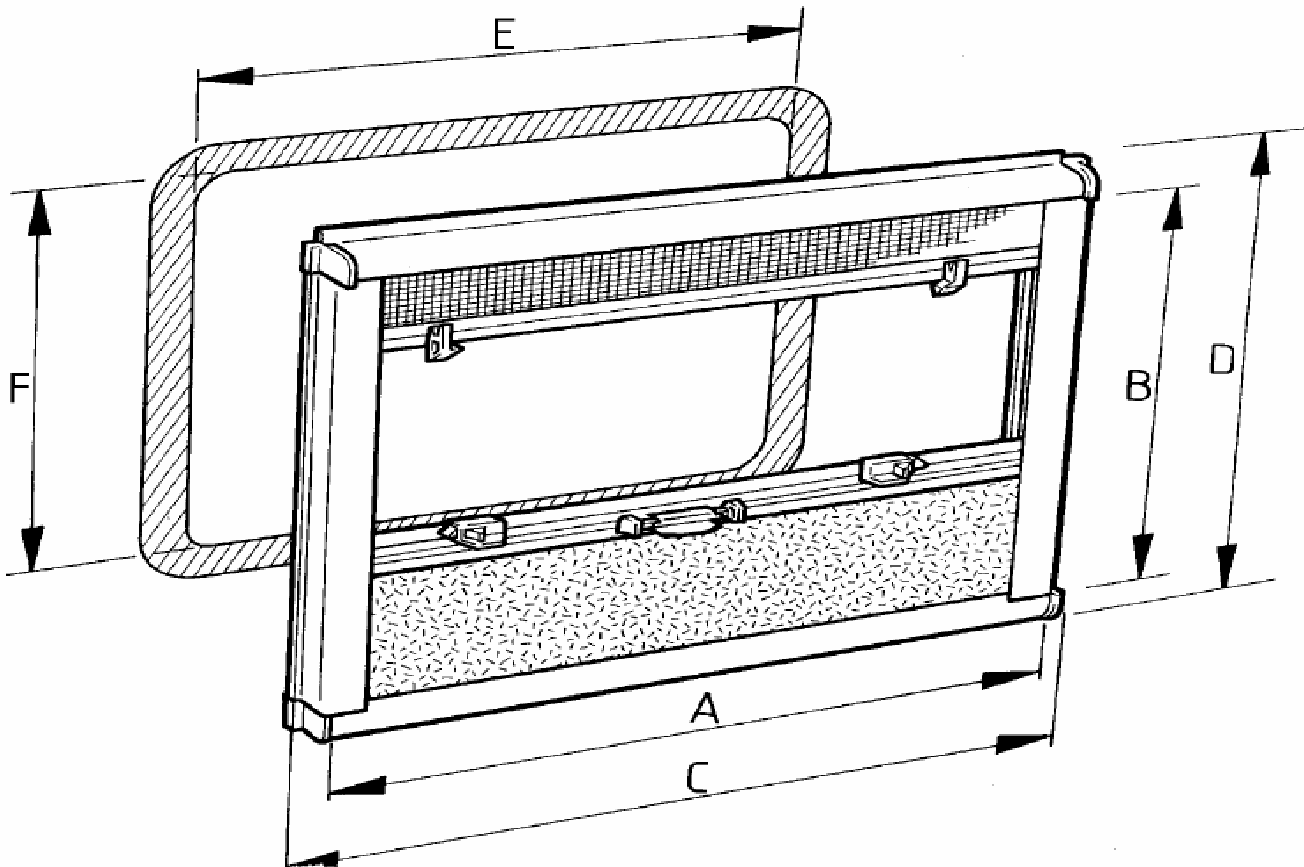

Dometic Seitz Combi Cassette Blind

This system combines a fly screen and a blind in a complete system. The blind can be positioned just short of the top, to leave a small section of fly screen exposed across the window.

Two colour options are available: cassette and guide rails beige or grey with matching blind fabric.

Part number = CU3(A)x(B) + Colour Beige/Grey						
Ordering Size						WEIGHT, Kg
A	B	C	D	E	F	
630	700	656	795	580	650	1.95
680	700	706	795	630	650	2.05
730	700	756	795	630	650	2.12
782	700	806	795	730	650	2.21
830	700	856	795	780	650	2.29
930	700	956	795	880	650	2.46
1030	700	1056	795	980	650	2.63
1130	700	1156	795	1080	650	2.81
1230	700	1256	795	1180	650	2.98
1330	800	1356	895	1280	750	3.53
1430	800	1456	895	1380	750	3.72
1530	800	1556	895	1480	750	3.91
1630	800	1656	895	1580	750	4.09
1730	800	1756	895	1680	750	4.29