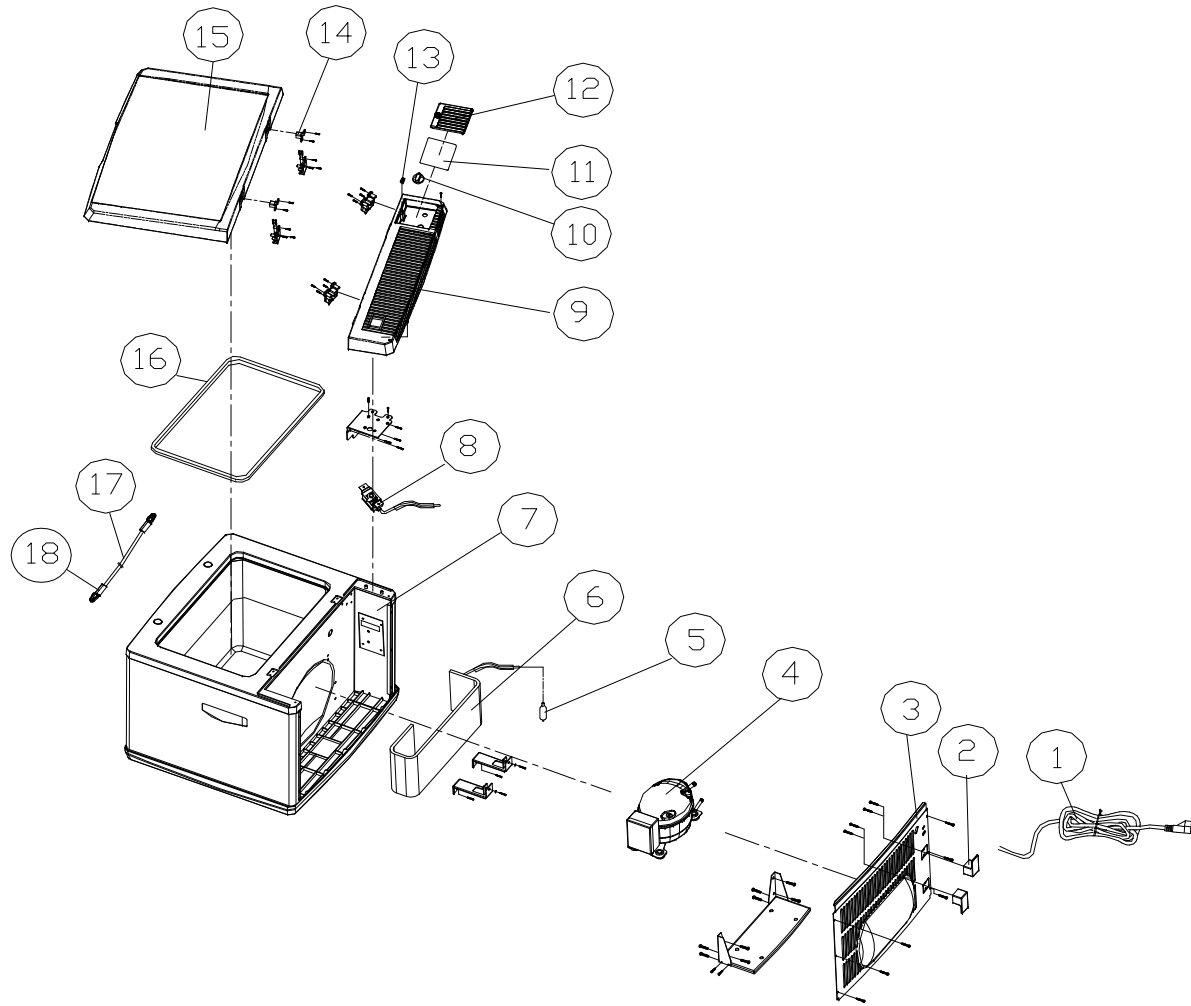

**Teile / Parts  
für / for  
CK- 40 - 230**

**ab der Serien.- Nr./ starting from the series.- no 03000001**

**Teile/ Parts  
für / for  
CK- 40-230  
ab der Serien.- Nr./ starting from the series.- no  
0300001**

Pos. Nr.	Marking in English	Bezeichnung in deutsch	Art.-Nr. / Part.-No. CK- 40-230	Stück/ Piece
1	AC Power cord	Anschlußkabel AC	38-VD-200B3	1
2	Cord holder	Kabelhalter	40-049-10AB8G	2
3	Cover	Abdeckung	46-049-11TX	1
4	Compressor	Kompressor	10-01-QDH28G	1
5	Condenser	Kondensator	10-04-049MT16	1
6	Dryer	Trockner	4440400002	1
7	Complete cabinet	Komplettes Gehäuse	049-BODYAS	1
8	Thermostat	Thermostat	13-00-WPF20V	1
9	Ventilation cover	Lüftungsabdeckung	40-049-16AB8G	1
10	Thermostat button	Thermostatknopf	40-049-13AB8G	1
11	Thermostat label	Thermostataufkleber	53-049-CTW01A	1
12	Thermostat cover	Thermostatabdeckung	40-049-17AB8G	1
13	Thermostat cover lock	Thermostatabdeckungsverschluß	82-MC-DT01	1
14	Lid hinges	Deckelscharniere	341.05.5XX	2
15	Lid compl.	Deckel kompl.	049-COVERAS	1
16	Lid gasket	Deckeldichtung	41-04-049GS01	1
17	Lid holder	Deckelhalter	70-NS-30BLK	1
18	Clip	Clip	40-028-30PA8F	2
	Starting relay	Starterrelais	10-02-QP222	1
	Motor protector	Motorschutz	10-02-DRB17N6	1