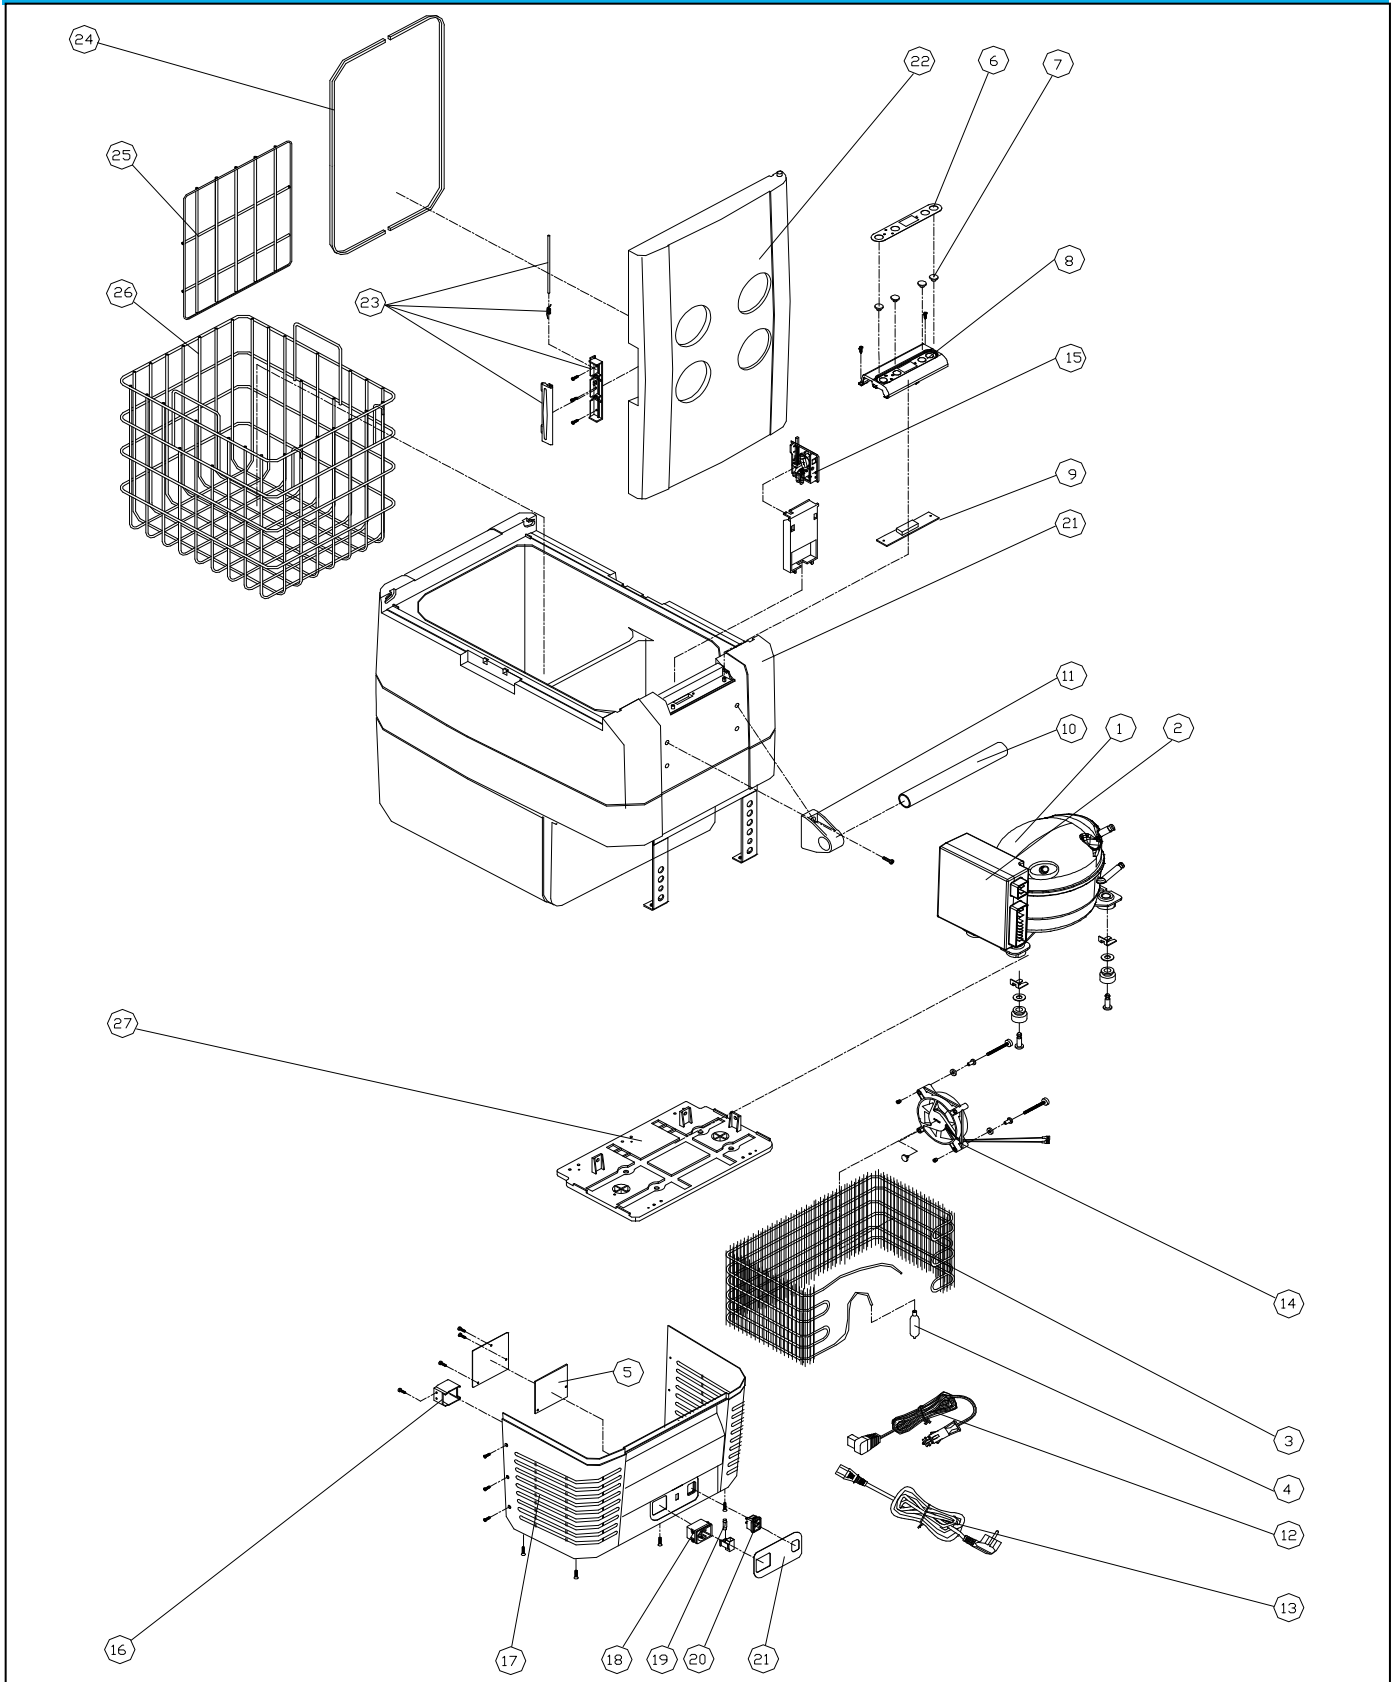

Teile/ Parts
für / for
CF- 050AC Vers. B B1

**Teile/ Parts
für / for
CF-050AC Vers. B B1**

WAECO
mobile solutions

Pos. Nr.	Marking in English	Bezeichnung in deutsch	Art.-Nr. / Part.-No. CF- 050AC	Stück/ Piece
1	Compressor	Kompressor	4440100001	1
2	Elektronik unit	Elektronik	4441000039	1
3	Condenser	Kondensator	10-04-005-MT10	1
4	Dryer	Trockner	10-05-GR75LQ	1
5	Main PCB	Platine	SP005MAINPCBASI	1
6	Membrane	Folie	53-005-CTW01A	1
7	Push button	Druckknöpfe	40-005-14AB8F	4
8	Control plate	Kontrollpanel	005-PCBCOVERASC	1
9	Control PCB	Kontrollplatine	SP-005DISPCBASE	1
10	Handle	Griff	46-005-08TCG	1
11	Handle holder	Griffhalter	40-005-11PA8F	1
12	DC Power Cord	DC Anschlußkabel	4441300008	1
13	AC Power Cord	Anschlußkabel 240 V	4441300009	1
14	Brush less fan	Lüfter	11-00-925T12S	1
15	Light set	Innenbeleuchtung	4441600015	1
16	Power socket cover	Anschlußbuchsen Abdeckung	40-80-19PC	1
17	Condenser cover	Kondensatorabdeckung	40-005-04PP8F	1
18	Power socket AC	Anschlußbuchse 240 V	33-01-SST23A1	1
19	Glass tube fuse	Sicherung 240 V	15-25-2A55X20	1
20	Power socket DC	Anschlußbuchse DC	33-01-MBC02	1
21	Mark	Etikett	56-005-INW01J	1
22	Lid compl.	Deckel kompl.	SP-005COVERASA	1
23	Lock compl.	Verschluss kompl.	SP-005LOCKASA	1
24	Lid gasket	Deckeldichtung	42-01-07855055	1
25	Basket separater	Korbtrenner	46-005-05TSW	1
26	Basket	Korb	46-005-04TSW	1
27	Compressor ground plate	Kompressor Grundplatte	40-005-18PPOO	1