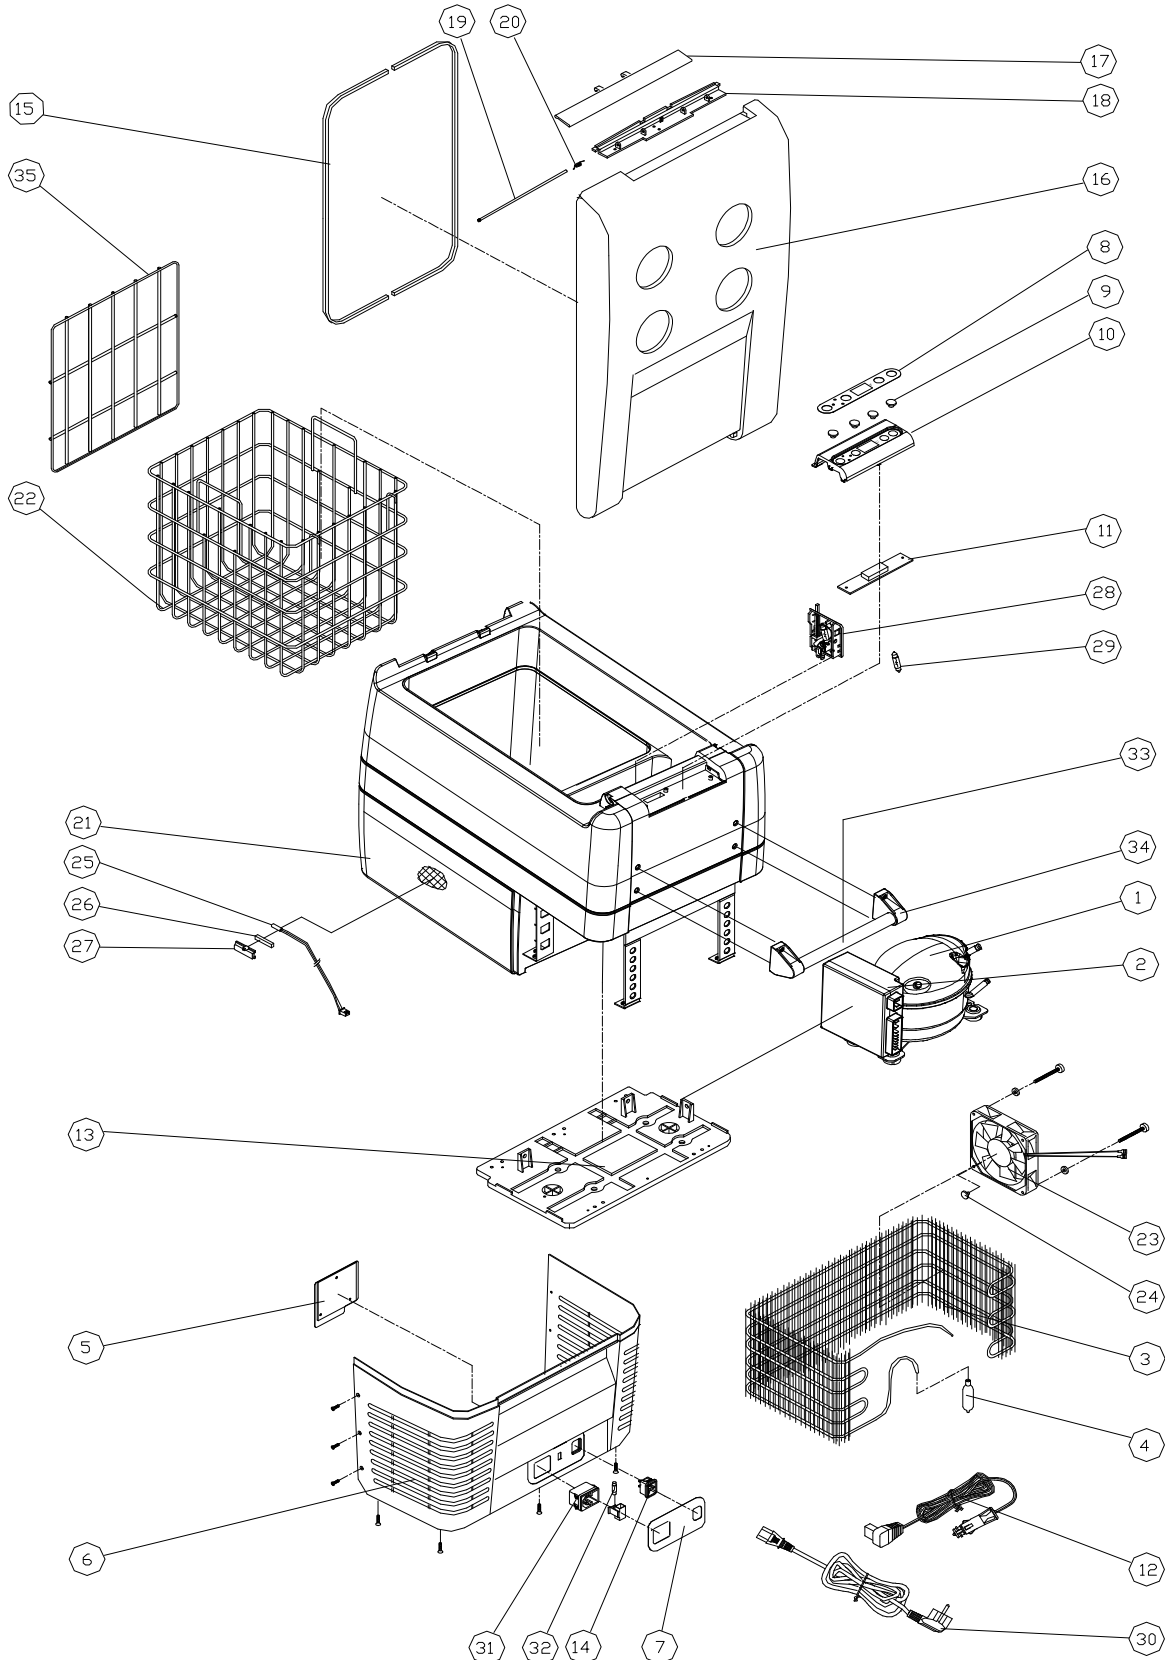

Teile/ Parts
für / for
CF- 035AC/ CF-040AC Vers. B B1

Teile/ Parts
für / for
CF-035AC/ CF-040AC Vers. B B1

WAECO
mobile solutions

Pos. Nr.	Marking in English	Bezeichnung in deutsch	Art.-Nr. / Part.-No. CF- 035AC	Art.-Nr. / Part.-No. CF- 040AC	Stück/ Piece
1	Compressor	Kompressor	4440100001	4440100001	1
2	Elektronik unit	Elektronik	4441000039	4441000039	1
3	Condenser	Kondensator	10-04-018MT06	10-04-018MT06	1
4	Dryer	Trockner	10-05-GR75LQ	10-05-GR75LQ	1
5	Main PCB	Platine	SP005MAINPCBASI	SP005MAINPCBASI	1
6	Condenser cover	Kondensatorabdeckung	40-005-04PP8F	40-005-04PP8F	1
7	Label	Aufkleber	53-026-INW01G	53-026-INW01H	1
8	Membrane	Folie	53-005-CTW01A	53-005-CTW01A	1
9	Push button	Druckknöpfe	40-005-14AB8F	40-005-14AB8F	4
10	Control plate	Kontrollpanel	026-PCBCOVERASC	026-PCBCOVERASC	1
11	Control PCB	Kontrollplatine	SP-005DISPCBASE	SP-005DISPCBASE	1
12	Power Cord DC	Anschlußkabel DC	4441300008	4441300008	1
13	Mounting Plate	Kompressorträger	40-005-18PP00	40-005-18PP00	1
14	Power Socket DC	Anschlußbuchse DC	33-01-MBC02	33-01-MBC02	1
15	Cover Gasket	Deckeldichtung	42-01-06355055	42-01-06355055	2
16	Compl. Cover	Deckel komplett	026-TOPCOVERASA	026-TOPCOVERASA	1
17	Latch Plate	Verschluss	40-026-07PC8F	40-026-07PC8F	1
18	Latch Holder	Verschlusshalter	46-42-13TSB	46-42-13TSB	1
19	Shaft For Latch	Verschlussbolzen	46-026-07SN	46-026-07SN	1
20	Spring For Latch	Verschlussfeder	46-026-08SN	46-026-08SN	1
21	Compleat Cabinet	Gehäuse	026-BODYASA	undisclosed	1
22	Basket	Korb	46-026-05TSW	46-026-04TSW	1
23	Brush Less Fan	Lüfter	11-00-925T12S	11-00-925T12S	1
24	Rubber washer	Gummischeibe	41-02-975318	41-02-975318	2
25	Temperature Sensor	Temperaturfühler	22-03-PX42HSM	22-03-PX42HSM	1
26	Silicon Insert	Silicon-Einleger	42-01-6330	42-01-6330	1
27	Temp.- Sensor Holder	Temperaturfühlerhalter	40-87-23AB90	40-87-23AB90	1
28	Light Set	Beleuchtungseinheit	4441600015	4441600015	1
29	LED Soffitte	LED Soffitte	18-W6-T103612V	18-W6-T103612V	1
30	AC Power Cord	Anschlußkabel AC	4441300009	4441300009	1
31	Power Socket AC	Anschlußbuchse AC	33-01-SST23A1	33-01-SST23A1	1
32	Glass tube fuse AC	Sicherung AC	15-25-2A55X20	15-25-2A55X20	1
33	Handle	Griff	46-005-08TCG	46-005-08TCG	2
34	Handle holder	Griffhalter	40-005-11PA8F	40-005-11PA8F	4
35	Grill	Rost	—	46-026-06TSW	1