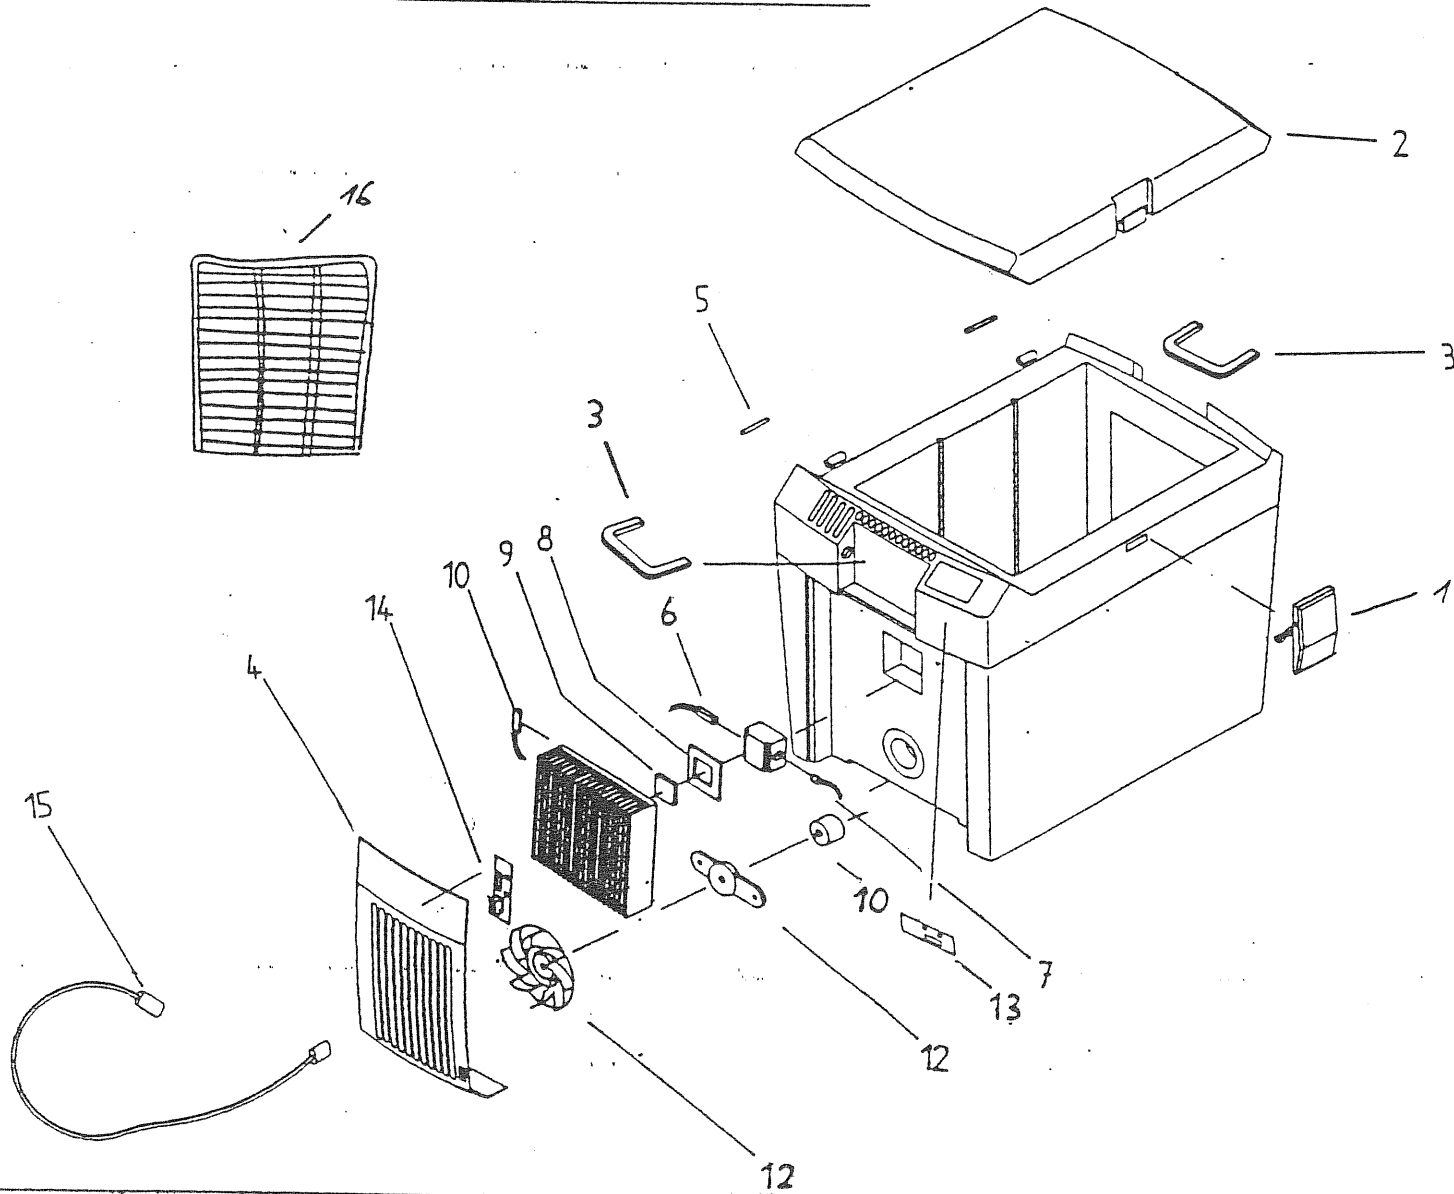

Teile - Liste TROPICOL CLASSIC

WAECO

CD - 28B - 12

W 2603-L 07.06.94 Echelmeyer
(- W 2604-L)

CD-28B-12 42

Teile - Liste Cooly CD - 28B - 12

WAECO

Bild-Nr.	Teile-Nr.	Beschreibung	Anzahl/Gerät
1	08 CD	Deckelverriegelung	1
2	22 CD 28	Deckel	1
3	09 CD	Haltegriff	2
4	13 CD 28	Abdeckung	1
5	31	Scharnierbolzen	2
6	17 W; 13-00-457254	Temperaturschalter (warm)	1
7	17 G; 13-00-457854	Temperaturschalter (kalt)	1
8	32	Dichtung	1
9	01; 03-40-12705A	Peltierelement (40 x 40 mm)	1
10	05 > B; 98 0SKL B; 99 >	Ventilatormotor	1
11	18 TC	Ventilatorhalter	1
12	06	Ventilatorflügel	1
13	10 TC 28 01-00-933/123	Umschaltplatine ; oben	1
14	14 TC 12; 01-00-933/123	Anschlußplatine ; unten	1
15	12 T ; TK-280-5B	Anschlußkabel	1
16	35 ; 40-33-1977900A	Einlegerost	1
17			
18			