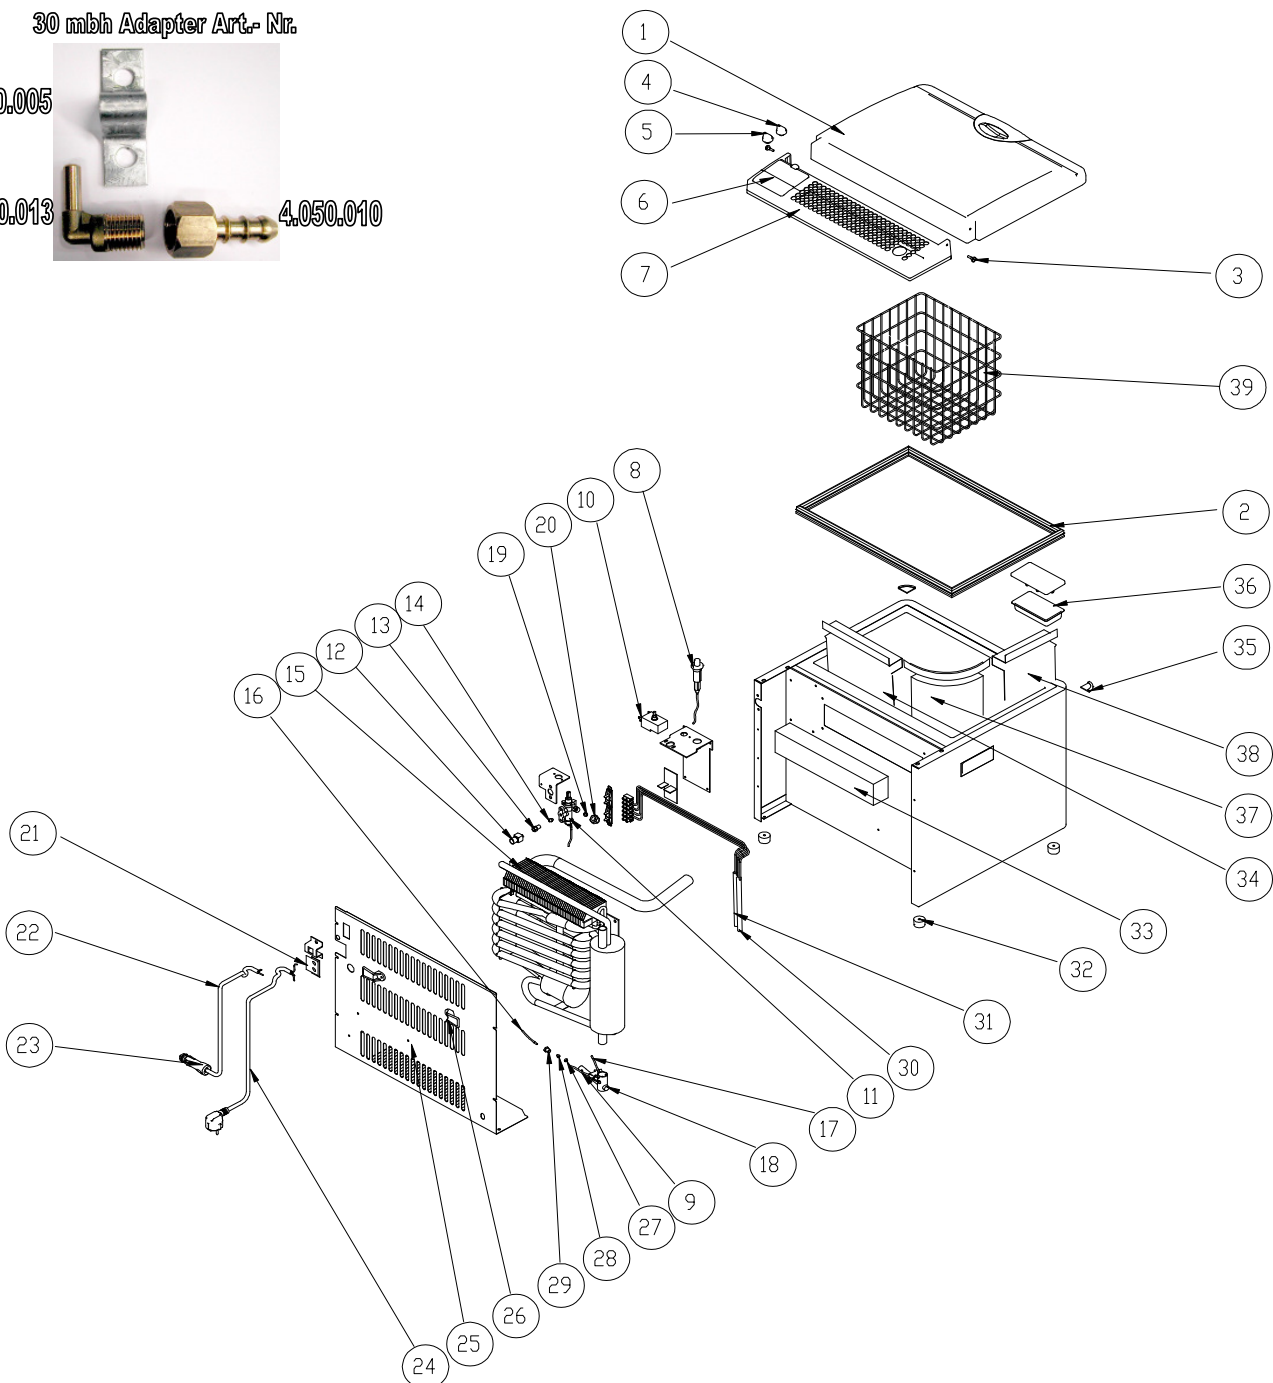

**Teileliste/ Partlist**  
**für / for**  
**CAB-40-PB30**  
**CAB-40-PB50**  
**CAB-55-PB30**  
**CAB-55-PB50**

30 mbh Adapter Art.- Nr.

3.330.005

4.050.013

4.050.010

**Teileliste/ Partlist  
für / for  
CAB - 40/55-PB30**