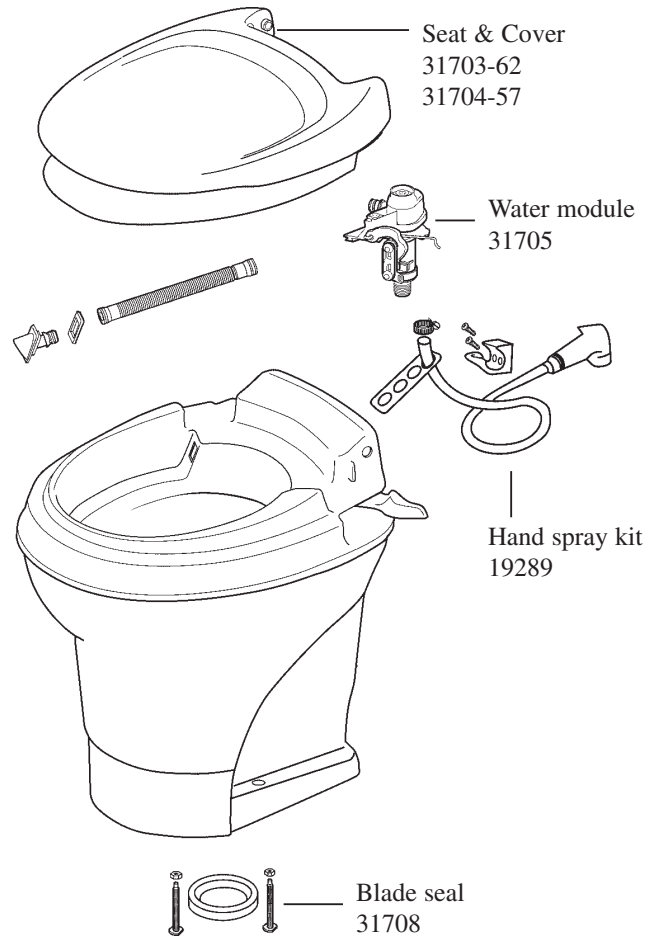

## Aqua Magic V

Water module link am V	31621
Pedal AM V white	31709-62
Pedal AM V parchment	31710-57
Foot cable AM V	31711