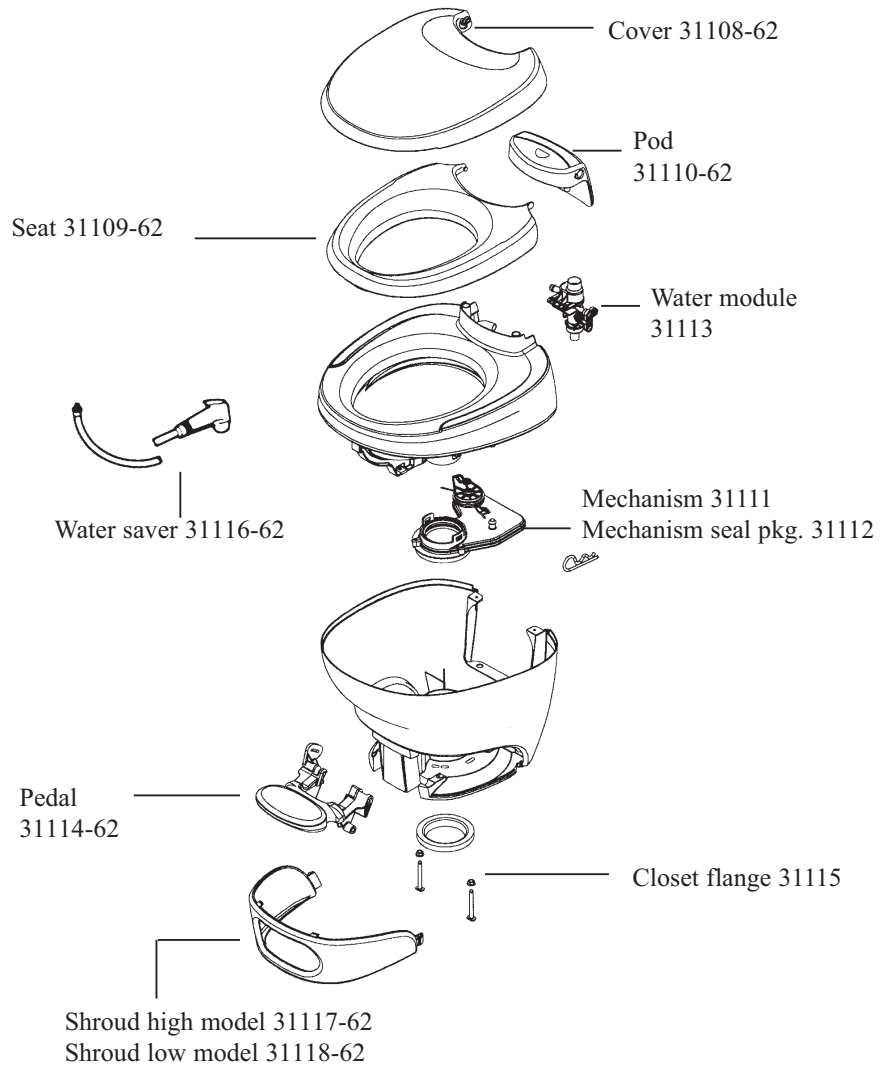

Aqua Magic Bravura

(LO-035.00)