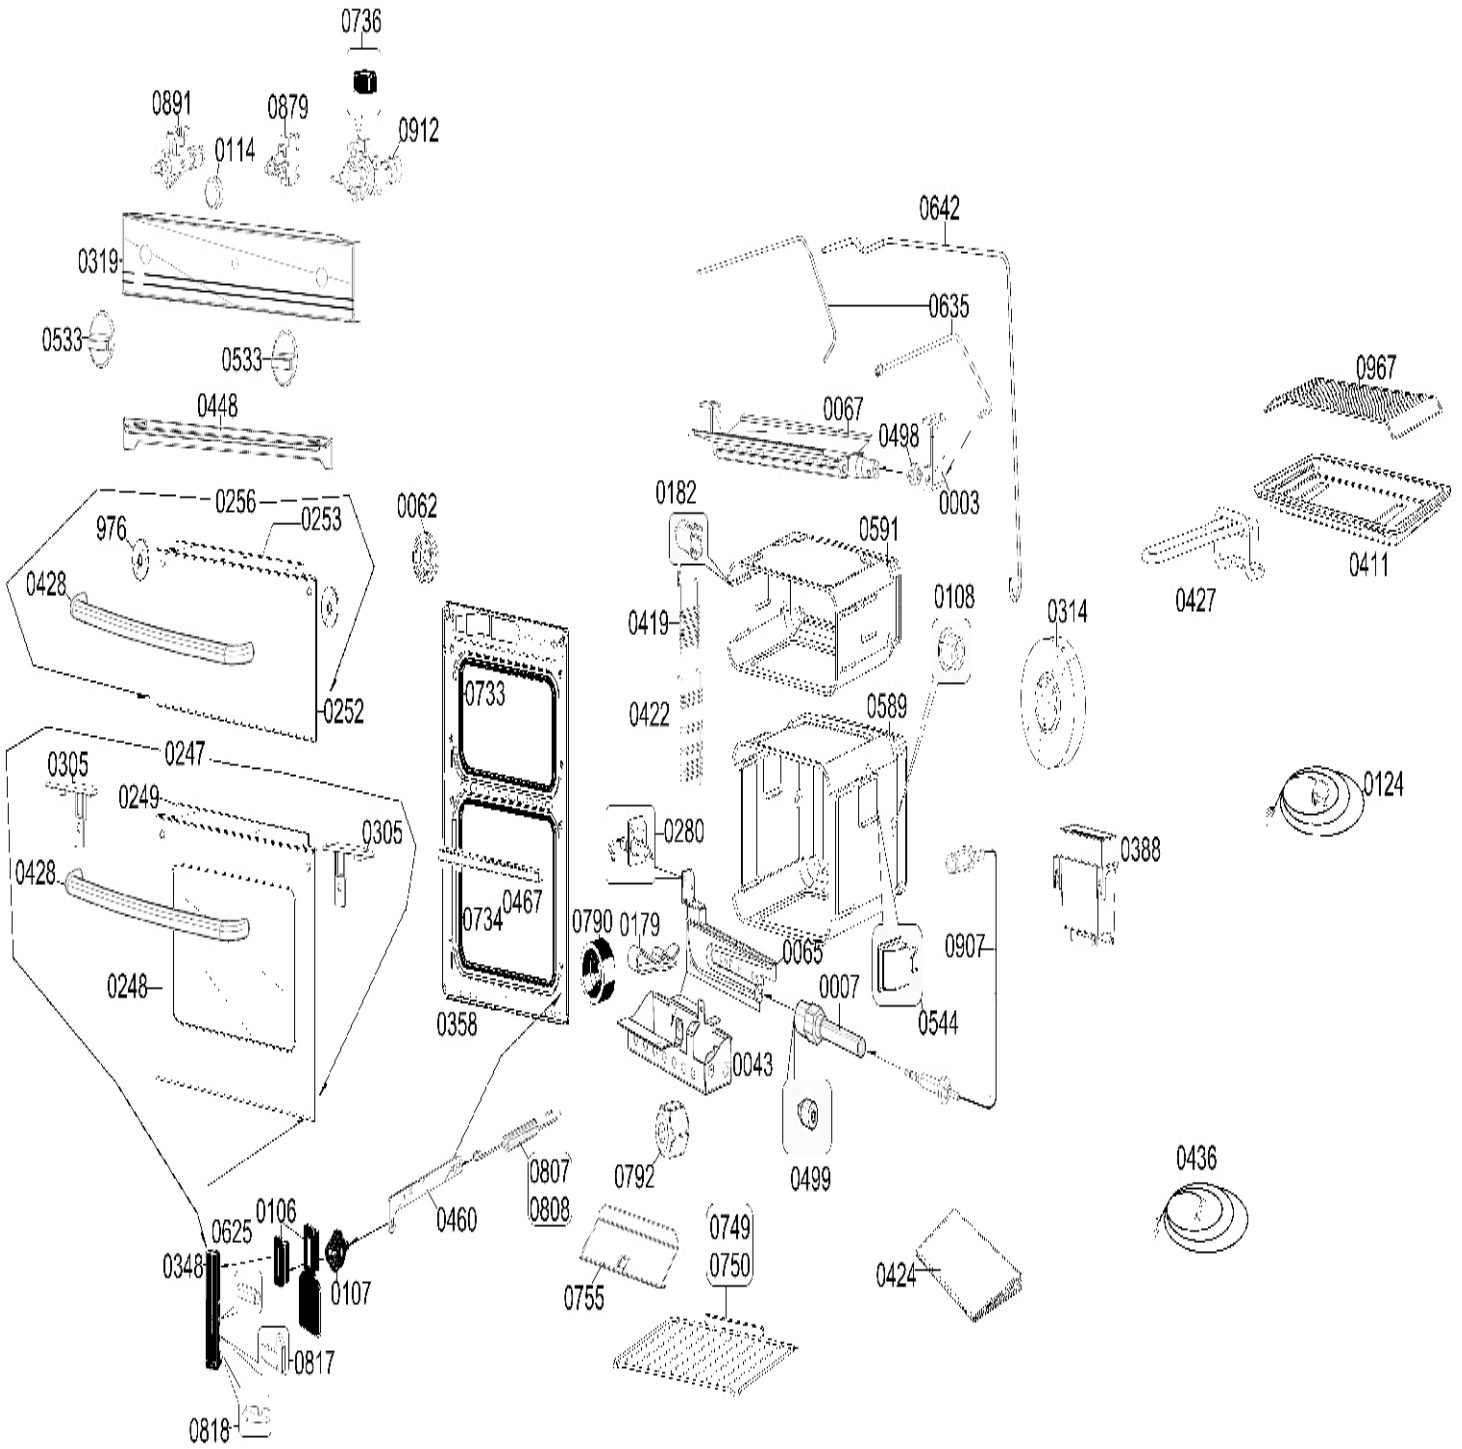

BUILT-IN GENERIC DIAGRAM

0522

KITS

DOOR ASSEMBLY COMPLETE No's 0247 0248 0249 0253 0256 0428 0626 0955 0977 0305 0790 0728 0311